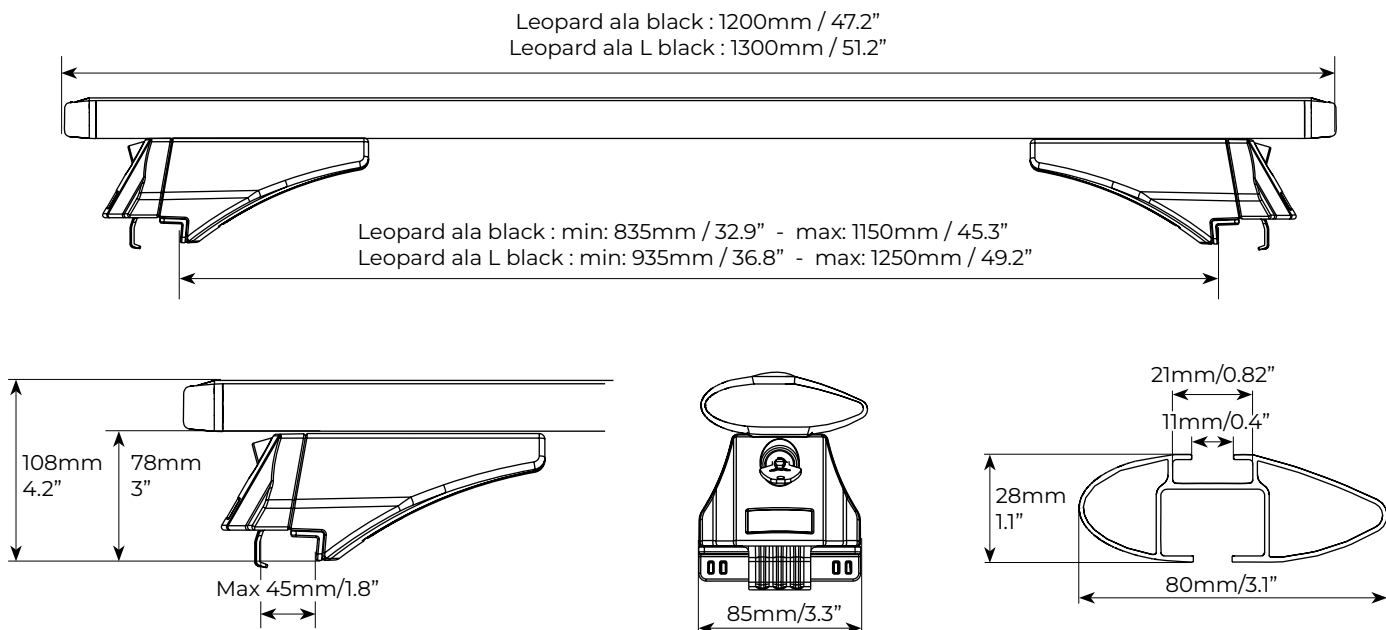

# LEOPARD ALA

INCLUDED

Barre da tetto in alluminio di qualità con profilo ad ala per una migliore aerodinamicità e silenziosità. Provviste di scanalatura per il montaggio rapido degli accessori tramite viti a "T". Dotate di serratura antifurto. Disponibili in 2 lunghezze.

High quality aluminium roof bars with wing-profile, for improved aerodynamics and reduced wind noise. Provided with groove for quick mounting of accessories by means of "T" screws. Equipped with anti-theft lock. Available in 2 lengths.

Leopard Ala Black	Art. 000162100000	
Leopard Ala L Black	Art. 000162000000	
 Peso prodotto Product weight	Leopard Ala Black	3,8kg / 8.4lb
	Leopard Ala L Black	4kg / 8.8lb
Materiale Material	Alluminio Aluminium	
 Portata massima Max load	Max. 75kg / 165lb	
 Serratura antifurto Anti-theft lock	✓	
 Tetti auto compatibili Compatible vehicle roof types	Raised rails	✓
	Flush rails	✓
	Smooth roof	x
	Fixed points	x