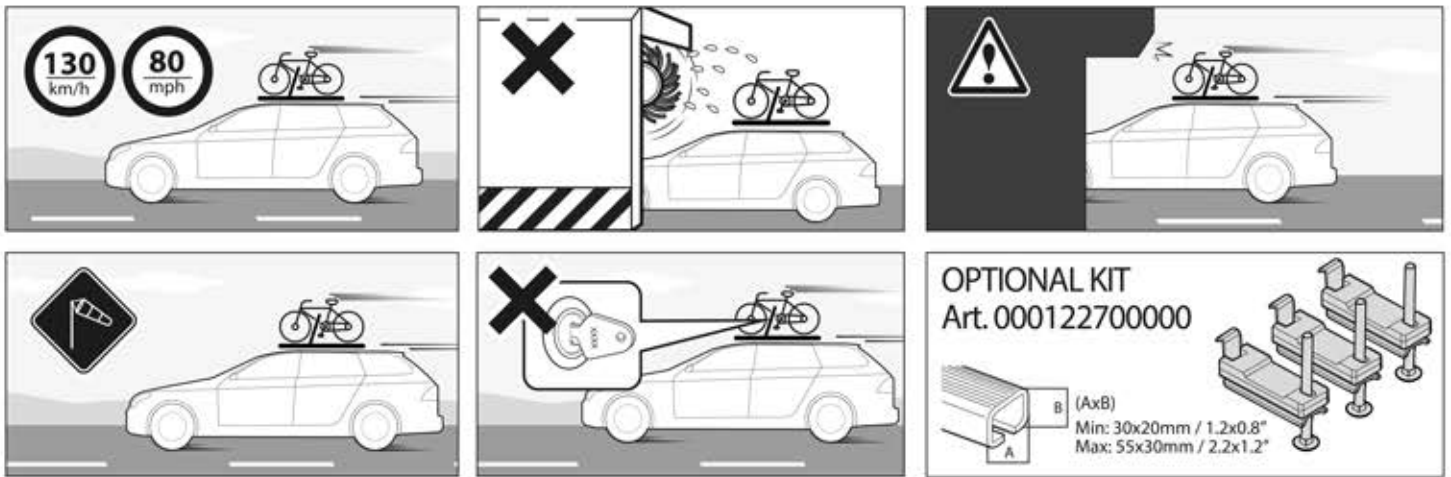

min 26"  
max 29"

max \*  
110mm/4.3"

6  
Pag.6

7  
Pag.6

6

 24mm/1"	N	Q
	8	1
	9	1
	10	1

7

 		
<b>Chrono</b>	5,9 kg / 13 lb	25 kg / 55 lb