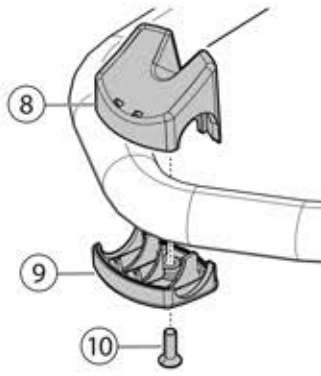

min 26"  
max 29"

max \*  
110mm/4.3"

6  
Pag.6

7  
Pag.6

6

 24mm/1"	N	Q
	8	1
	9	1
	10	1

7

 		
<b>Chrono</b>	5,9 kg / 13 lb	25 kg / 55 lb