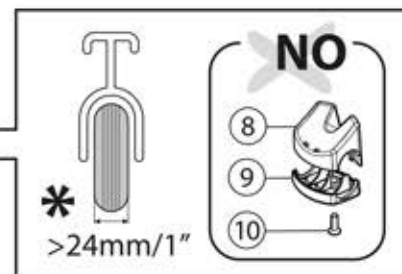

①

N		Q
1		1
2		1

N		Q
3		1
4		4
5		4
7		1

3

4

N	Q
6	2

5

max  
1260mm/49.6"

min 26"  
max 29"

max \*  
110mm/4.3"

6  
Pag.6

7  
Pag.6

6

 24mm/1"	N	Q
	8	1
	9	1
	10	1

7

 		
<b>Chrono</b>	5,9 kg / 13 lb	25 kg / 55 lb