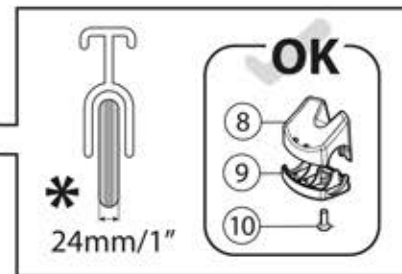

①

N		Q
1		1
2		1

N		Q
3		1
4		4
5		4
7		1

3

4

N	Q
6	2

5

max  
1260mm/49.6"

min 26"  
max 29"

max \*  
110mm/4.3"

6  
Pag.6

7  
Pag.6

6

 24mm/1"	N	Q
	8	1
	9	1
	10	1

7

 		
<b>Chrono</b>	5,9 kg / 13 lb	25 kg / 55 lb