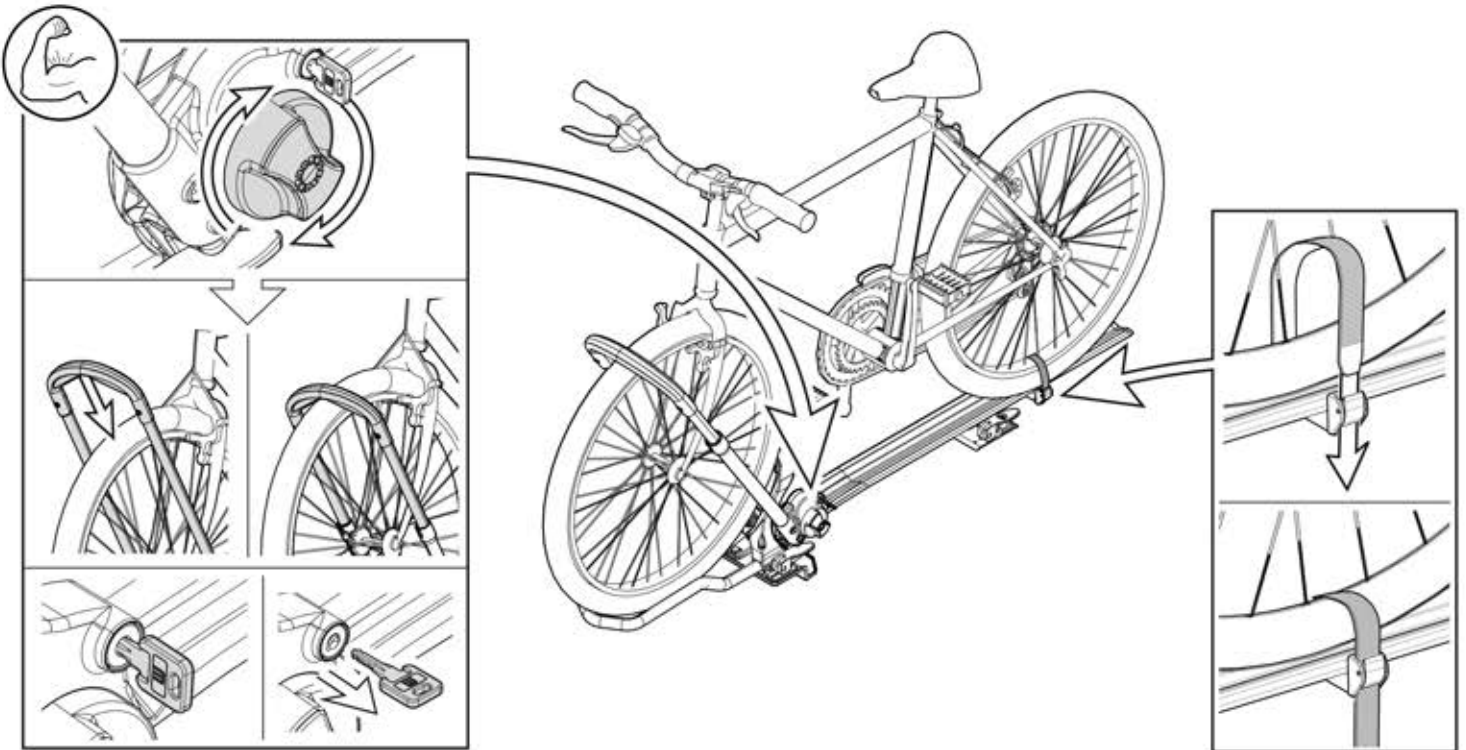

min 26"  
max 29"

max \*  
110mm/4.3"

6  
Pag.6

7  
Pag.6

6

 24mm/1"	N	Q
	8	1
	9	1
	10	1

7

 		
<b>Chrono</b>	5,9 kg / 13 lb	25 kg / 55 lb