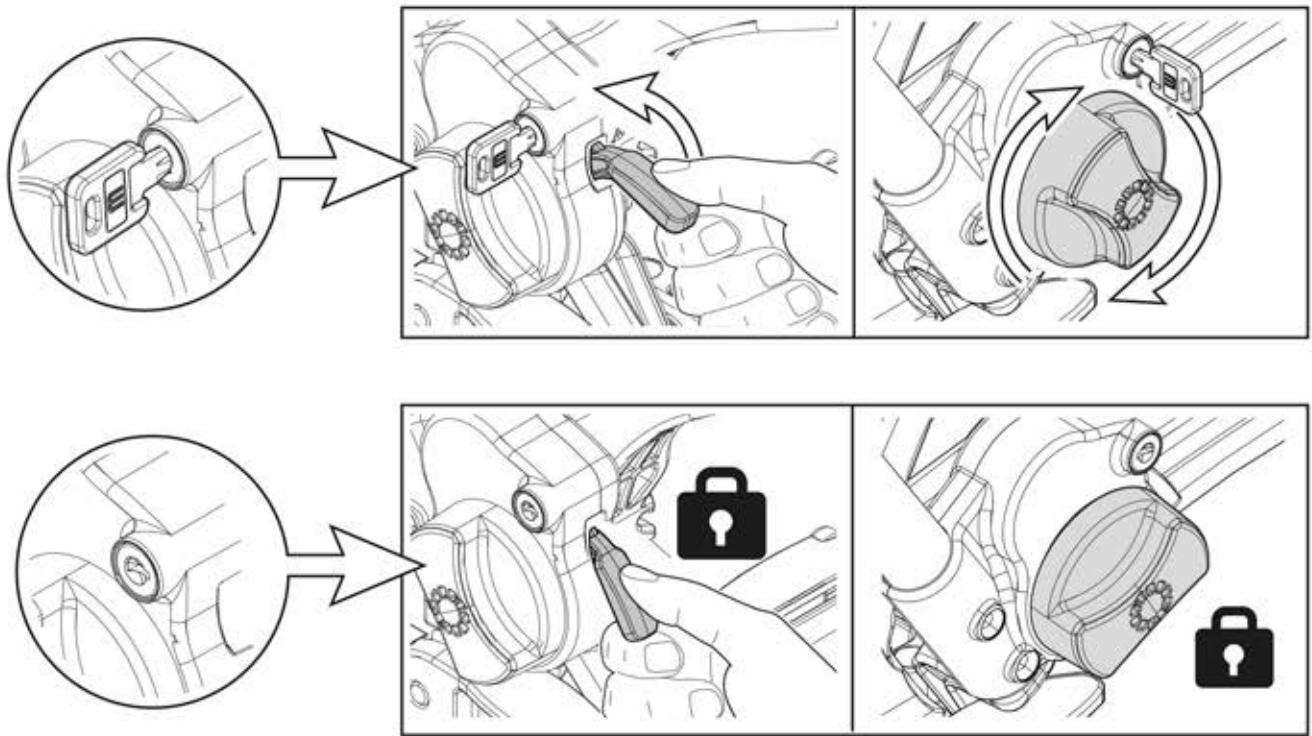

min 26"  
max 29"

max \*  
110mm/4.3"

6  
Pag.6

7  
Pag.6

6

 24mm/1"	N	Q
	8	1
	9	1
	10	1

7

 		
<b>Chrono</b>	5,9 kg / 13 lb	25 kg / 55 lb