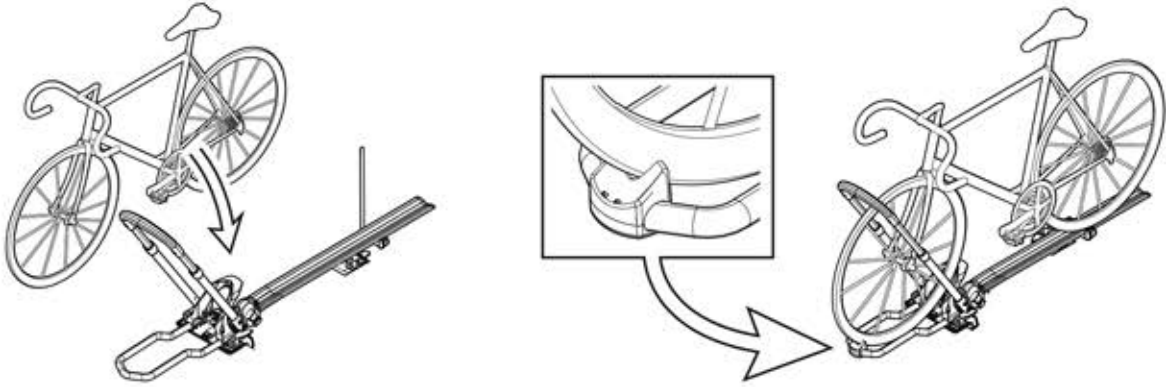

min 26"  
max 29"

max \*  
110mm/4.3"

6  
Pag.6

7  
Pag.6

6

 24mm/1"	N	Q
	8	1
	9	1
	10	1

7

 		
<b>Chrono</b>	5,9 kg / 13 lb	25 kg / 55 lb