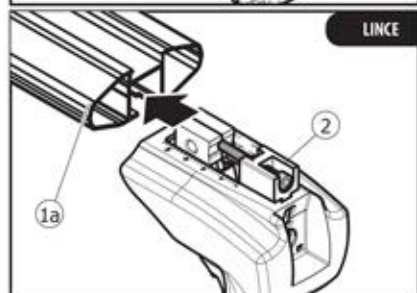

PICK UP / M-PROFILE

LINCE

A

B

PICK UP	3,66 kg	 MAX 90 kg
PICK UP XL	3,9 kg	
M-PROFILE	3,66 kg	
M-PROFILE L	3,9 kg	
LINCE	3,9 kg	
LINCE XL	4,2 kg	

Cod. istr.	Data	Creata da	Approvata da
100041500004	04/04/2016	NP	EL / LM