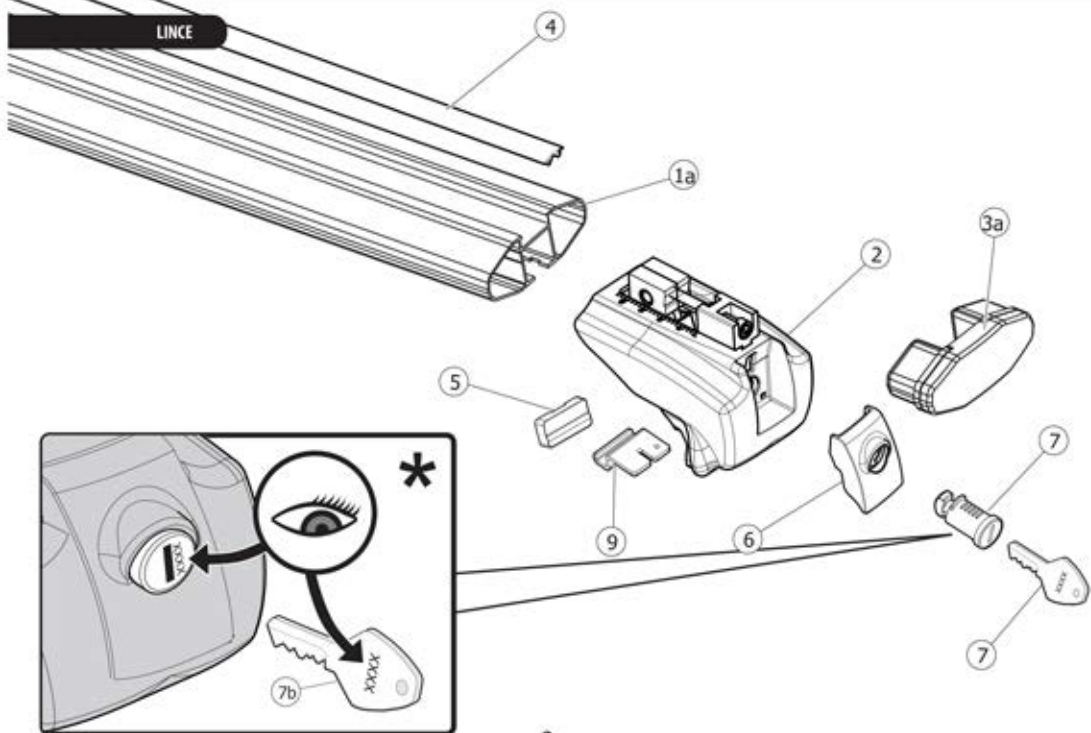

PICK-UP

M-PROFILE

LINCE

I	Istruzioni per il montaggio	RU	Инструкции по установке
GB	Fitting instructions	CZ	Návod na montáž
D	Montageanleitung	SK	Návod na montáž
F	Instructions de montage	SLO	Navodila za pritrdjevanje
E	Instrucciones de montaje	HR	Uputa za sastavljanje
NL	Montage-instructies	HU	A felszerelés módja
PT	Instruções de Montagem	GR	Οδηγίες συναρμολόγησης
S	Monteringsanvisning	DK	Monteringsvejledning
FIN	Asennusohje	RO	Instrucțiuni de montare
EST	Paigaldusjuhend	TK	Uydurma talimat
LAT	Stiprināšanas instrukcija	N	Monteringsveiledning
LIT	Pritvirtinimo instrukcijos	中文	裝修指導
PL	Instrukcja montażu	العربية	تعليمات التجميل

N.	<ul style="list-style-type: none"> Componenti (Inclusi) Components (Included) Composants (Comprises) Die Komponenten (im Lieferumfang enthalten) Componentes (Incluido) Компоненты (в комплекте) 	PICK UP M-PROFILE	LINCE
		Q.	Q.
1		2	-
1a		-	2
2		4	4
3		4	-
3a		-	4
4		4	3
5		4	4
6		4	4
7		4	4
8		1	1
9		4	4

PICK UP / M-PROFILE

LINCE

A

B

PICK UP	3,66 kg	 MAX 90 kg
PICK UP XL	3,9 kg	
M-PROFILE	3,66 kg	
M-PROFILE L	3,9 kg	
LINCE	3,9 kg	
LINCE XL	4,2 kg	

Cod. istr.	Data	Creata da	Approvata da
100041500004	04/04/2016	NP	EL / LM