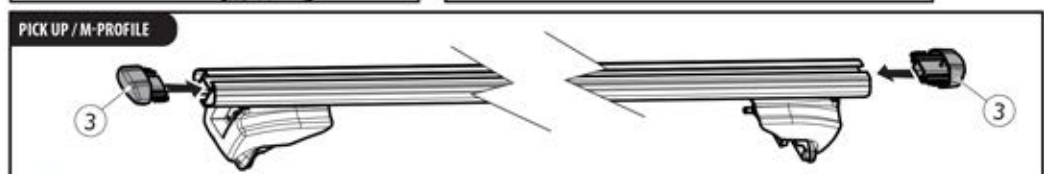

PICK UP / M-PROFILE

LINCE

A

B

PICK UP	3,66 kg	 MAX 90 kg
PICK UP XL	3,9 kg	
M-PROFILE	3,66 kg	
M-PROFILE L	3,9 kg	
LINCE	3,9 kg	
LINCE XL	4,2 kg	

Cod. istr.	Data	Creata da	Approvata da
100041500004	04/04/2016	NP	EL / LM