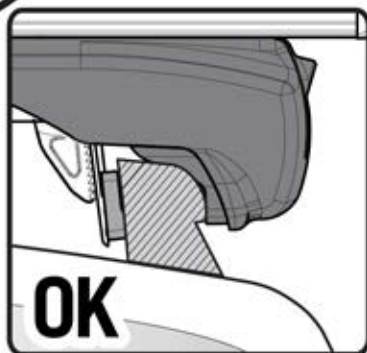

PICK UP / M-PROFILE

LINCE

A

B

PICK UP	3,66 kg	 MAX 90 kg
PICK UP XL	3,9 kg	
M-PROFILE	3,66 kg	
M-PROFILE L	3,9 kg	
LINCE	3,9 kg	
LINCE XL	4,2 kg	

Cod. istr.	Data	Creata da	Approvata da
100041500004	04/04/2016	NP	EL / LM