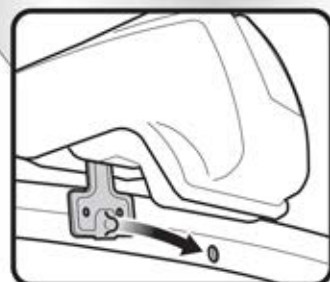

PICK UP / M-PROFILE

LINCE

A

B

PICK UP	3,66 kg	 MAX 90 kg
PICK UP XL	3,9 kg	
M-PROFILE	3,66 kg	
M-PROFILE L	3,9 kg	
LINCE	3,9 kg	
LINCE XL	4,2 kg	

Cod. istr.	Data	Creata da	Approvata da
100041500004	04/04/2016	NP	EL / LM