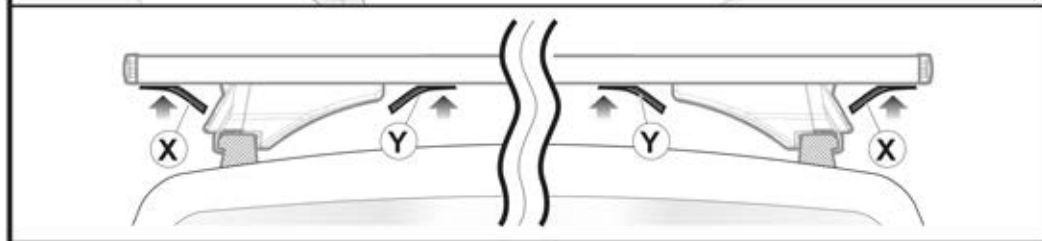

PICK UP / M-PROFILE

LINCE

A

B

PICK UP	3,66 kg	 MAX 90 kg
PICK UP XL	3,9 kg	
M-PROFILE	3,66 kg	
M-PROFILE L	3,9 kg	
LINCE	3,9 kg	
LINCE XL	4,2 kg	

Cod. istr.	Data	Creata da	Approvata da
100041500004	04/04/2016	NP	EL / LM