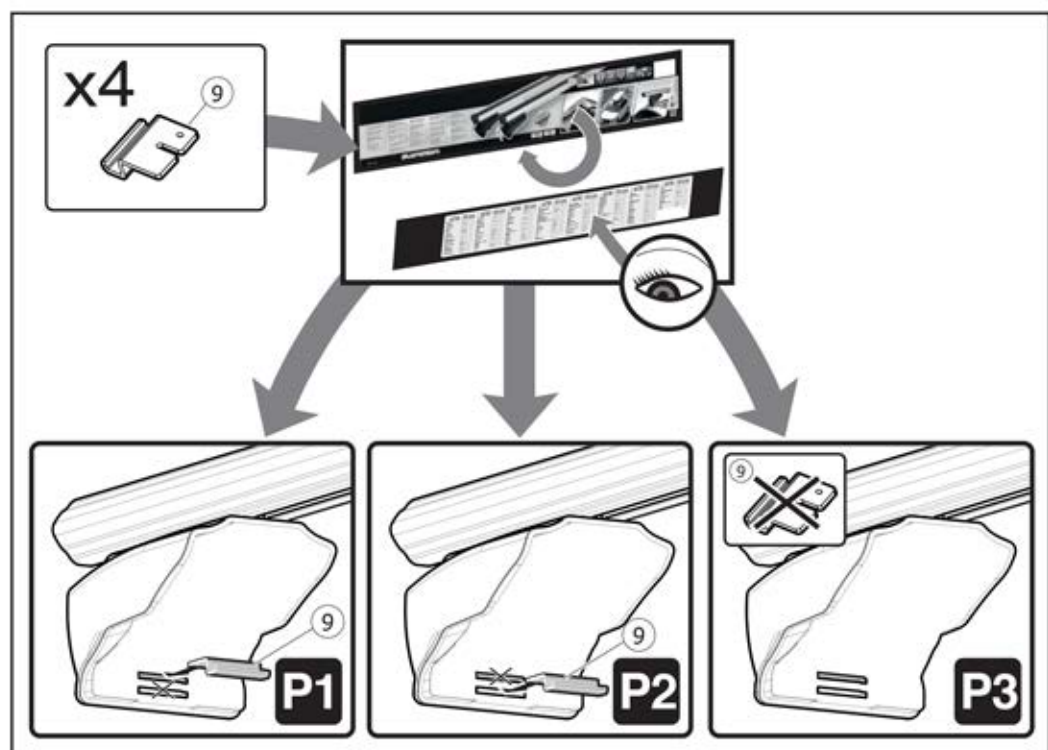

PICK-UP

M-PROFILE

LINCE

I	Istruzioni per il montaggio	RU	Инструкции по установке
GB	Fitting instructions	CZ	Návod na montáž
D	Montageanleitung	SK	Návod na montáž
F	Instructions de montage	SLO	Navodila za pritrdjevanje
E	Instrucciones de montaje	HR	Uputa za sastavljanje
NL	Montage-instructies	HU	A felszerelés módja
PT	Instruções de Montagem	GR	Οδηγίες συναρμολόγησης
S	Monteringsanvisning	DK	Monteringsvejledning
FIN	Asennusohje	RO	Instrucțiuni de montare
EST	Paigaldusjuhend	TK	Uydurma talimat
LAT	Stiprināšanas instrukcija	N	Monteringsveiledning
LIT	Pritvirtinimo instrukcijos	中文	裝修指導
PL	Instrukcja montażu	العربية	تعليمات التجميل

N.	<ul style="list-style-type: none"> Componenti (Inclusi) Components (Included) Composants (Comprises) Die Komponenten (im Lieferumfang enthalten) Componentes (Incluido) Компоненты (в комплекте) 	PICK UP M-PROFILE	LINCE
		Q.	Q.
1		2	-
1a		-	2
2		4	4
3		4	-
3a		-	4
4		4	3
5		4	4
6		4	4
7		4	4
8		1	1
9		4	4

PICK UP / M-PROFILE

LINCE

A

B

PICK UP	3,66 kg	 MAX 90 kg
PICK UP XL	3,9 kg	
M-PROFILE	3,66 kg	
M-PROFILE L	3,9 kg	
LINCE	3,9 kg	
LINCE XL	4,2 kg	

Cod. istr.	Data	Creata da	Approvata da
100041500004	04/04/2016	NP	EL / LM