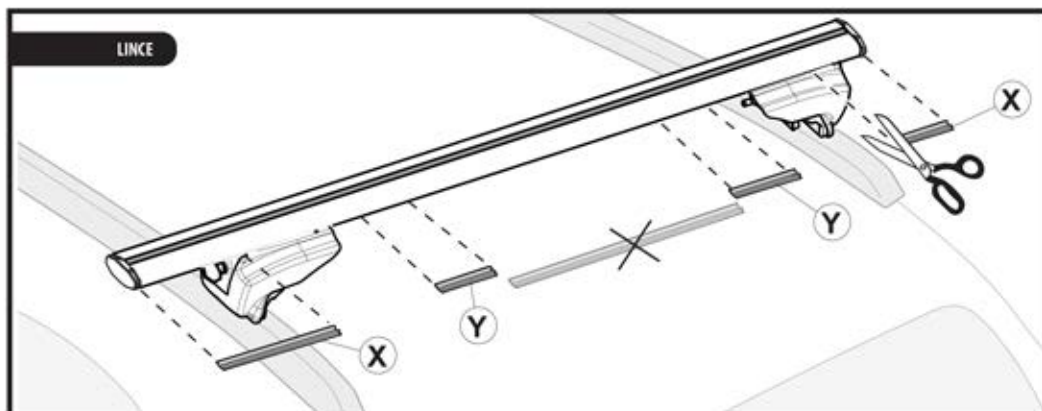

PICK UP / M-PROFILE

LINCE

A

B

PICK UP	3,66 kg	 MAX 90 kg
PICK UP XL	3,9 kg	
M-PROFILE	3,66 kg	
M-PROFILE L	3,9 kg	
LINCE	3,9 kg	
LINCE XL	4,2 kg	

Cod. istr.	Data	Creata da	Approvata da
100041500004	04/04/2016	NP	EL / LM