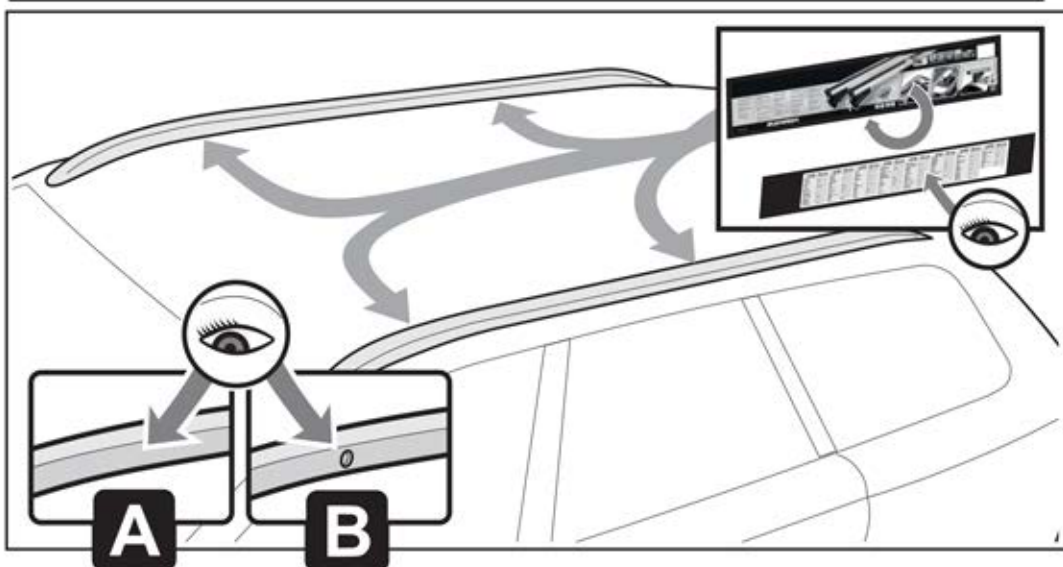

PICK UP / M-PROFILE

LINCE

A

B

PICK UP	3,66 kg	 MAX 90 kg
PICK UP XL	3,9 kg	
M-PROFILE	3,66 kg	
M-PROFILE L	3,9 kg	
LINCE	3,9 kg	
LINCE XL	4,2 kg	

Cod. istr.	Data	Creata da	Approvata da
100041500004	04/04/2016	NP	EL / LM