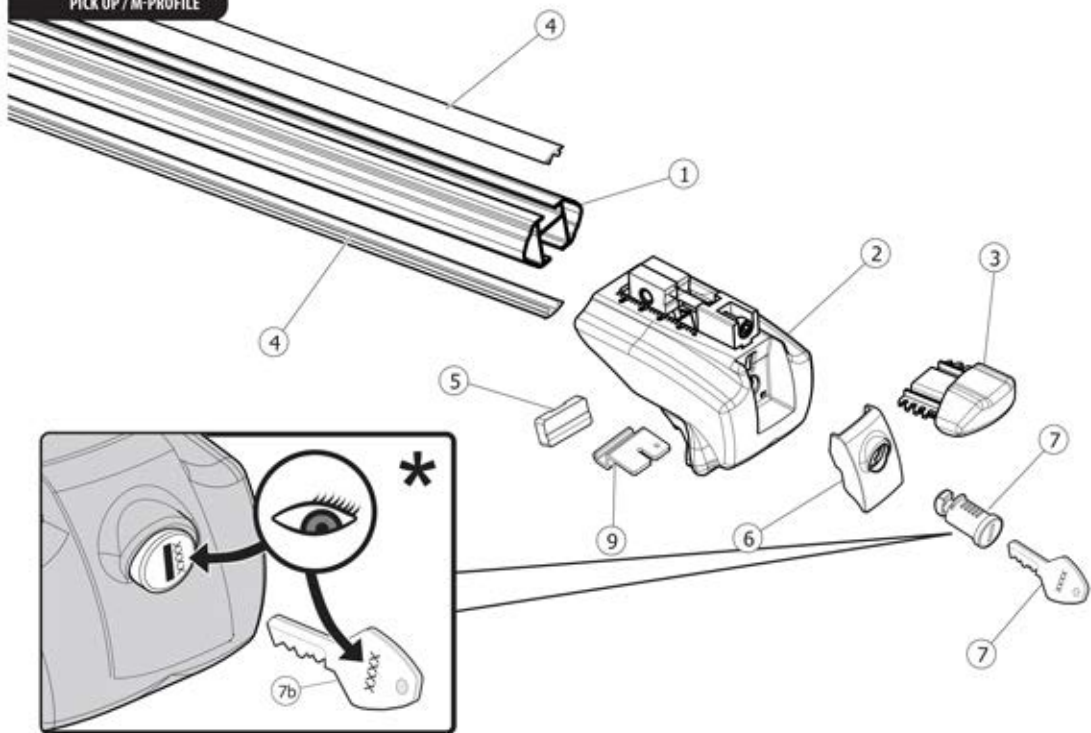

PICK-UP

M-PROFILE

LINCE

I	Istruzioni per il montaggio	RU	Инструкции по установке
GB	Fitting instructions	CZ	Návod na montáž
D	Montageanleitung	SK	Návod na montáž
F	Instructions de montage	SLO	Navodila za pritrdjevanje
E	Instrucciones de montaje	HR	Uputa za sastavljanje
NL	Montage-instructies	HU	A felszerelés módja
PT	Instruções de Montagem	GR	Οδηγίες συναρμολόγησης
S	Monteringsanvisning	DK	Monteringsvejledning
FIN	Asennusohje	RO	Instrucțiuni de montare
EST	Paigaldusjuhend	TK	Uydurma talimat
LAT	Stiprināšanas instrukcija	N	Monteringsveiledning
LIT	Pritvirtinimo instrukcijos	中文	裝修指導
PL	Instrukcja montażu	العربية	تعليمات التجميل

N.	<ul style="list-style-type: none"> Componenti (Inclusi) Components (Included) Composants (Comprises) Die Komponenten (im Lieferumfang enthalten) Componentes (Incluido) Компоненты (в комплекте) 	PICK UP M-PROFILE	LINCE
		Q.	Q.
1		2	-
1a		-	2
2		4	4
3		4	-
3a		-	4
4		4	3
5		4	4
6		4	4
7		4	4
8		1	1
9		4	4

PICK UP / M-PROFILE

LINCE

A

B

PICK UP	3,66 kg	 MAX 90 kg
PICK UP XL	3,9 kg	
M-PROFILE	3,66 kg	
M-PROFILE L	3,9 kg	
LINCE	3,9 kg	
LINCE XL	4,2 kg	

Cod. istr.	Data	Creata da	Approvata da
100041500004	04/04/2016	NP	EL / LM