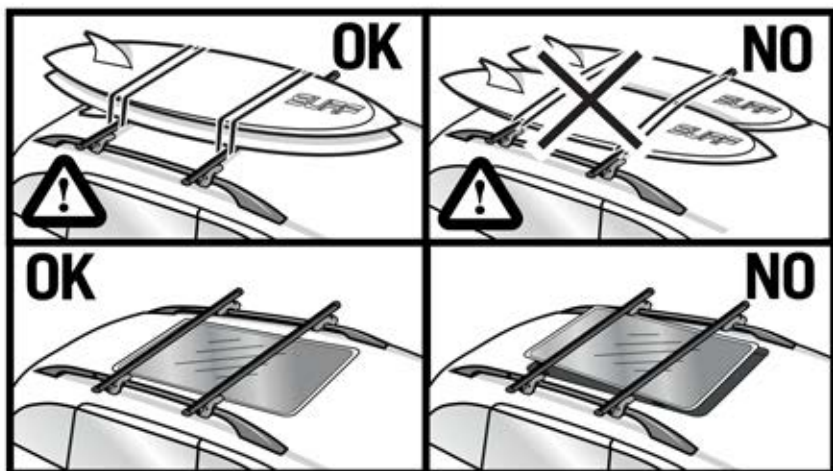

PICK UP / M-PROFILE

LINCE

A

B

PICK UP	3,66 kg	 MAX 90 kg
PICK UP XL	3,9 kg	
M-PROFILE	3,66 kg	
M-PROFILE L	3,9 kg	
LINCE	3,9 kg	
LINCE XL	4,2 kg	

Cod. istr.	Data	Creata da	Approvata da
100041500004	04/04/2016	NP	EL / LM