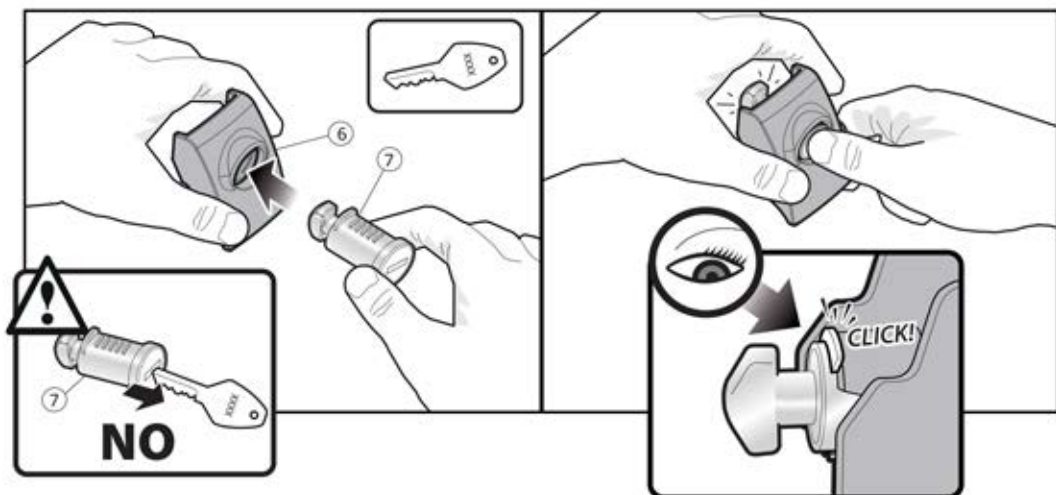

PICK UP / M-PROFILE

LINCE

A

B

PICK UP	3,66 kg	 MAX 90 kg
PICK UP XL	3,9 kg	
M-PROFILE	3,66 kg	
M-PROFILE L	3,9 kg	
LINCE	3,9 kg	
LINCE XL	4,2 kg	

Cod. istr.	Data	Creata da	Approvata da
100041500004	04/04/2016	NP	EL / LM