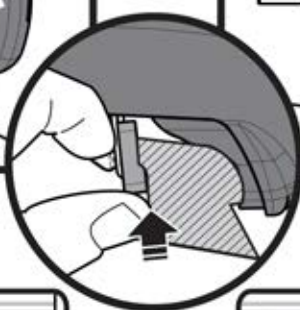

PICK UP / M-PROFILE

LINCE

A

B

PICK UP	3,66 kg	 MAX 90 kg
PICK UP XL	3,9 kg	
M-PROFILE	3,66 kg	
M-PROFILE L	3,9 kg	
LINCE	3,9 kg	
LINCE XL	4,2 kg	

Cod. istr.	Data	Creata da	Approvata da
100041500004	04/04/2016	NP	EL / LM