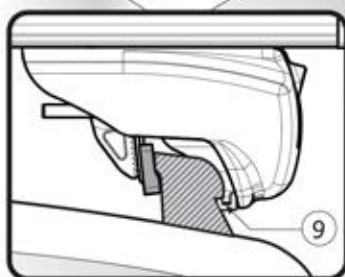

PICK UP / M-PROFILE

LINCE

A

B

PICK UP	3,66 kg	 MAX 90 kg
PICK UP XL	3,9 kg	
M-PROFILE	3,66 kg	
M-PROFILE L	3,9 kg	
LINCE	3,9 kg	
LINCE XL	4,2 kg	

Cod. istr.	Data	Creata da	Approvata da
100041500004	04/04/2016	NP	EL / LM