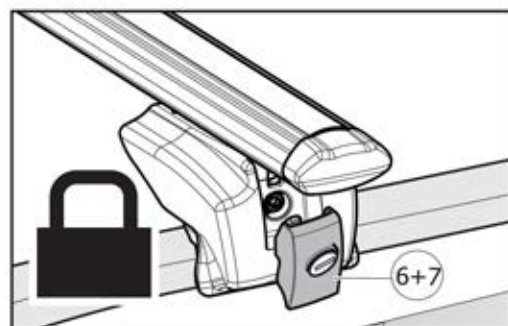

PICK UP / M-PROFILE

LINCE

A

B

PICK UP	3,66 kg	 MAX 90 kg
PICK UP XL	3,9 kg	
M-PROFILE	3,66 kg	
M-PROFILE L	3,9 kg	
LINCE	3,9 kg	
LINCE XL	4,2 kg	

Cod. istr.	Data	Creata da	Approvata da
100041500004	04/04/2016	NP	EL / LM