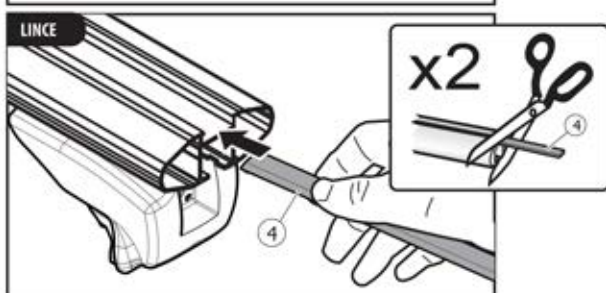

PICK UP / M-PROFILE

LINCE

A

B

PICK UP	3,66 kg	 MAX 90 kg
PICK UP XL	3,9 kg	
M-PROFILE	3,66 kg	
M-PROFILE L	3,9 kg	
LINCE	3,9 kg	
LINCE XL	4,2 kg	

Cod. istr.	Data	Creata da	Approvata da
100041500004	04/04/2016	NP	EL / LM