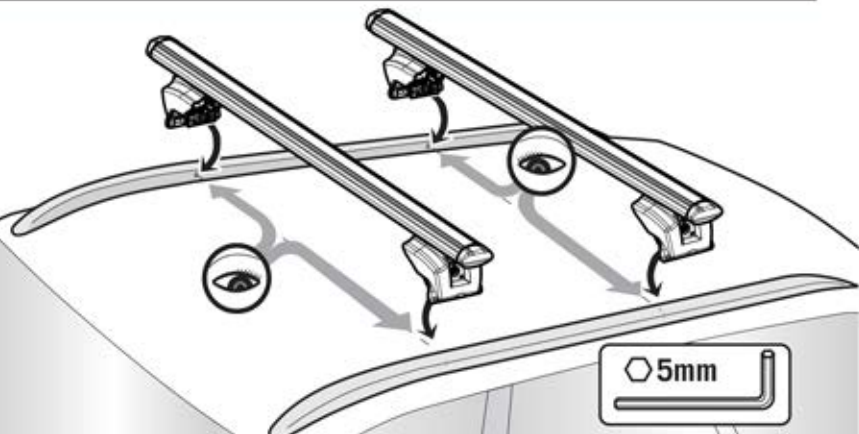

PICK UP / M-PROFILE

LINCE

A

B

PICK UP	3,66 kg	 MAX 90 kg
PICK UP XL	3,9 kg	
M-PROFILE	3,66 kg	
M-PROFILE L	3,9 kg	
LINCE	3,9 kg	
LINCE XL	4,2 kg	

Cod. istr.	Data	Creata da	Approvata da
100041500004	04/04/2016	NP	EL / LM