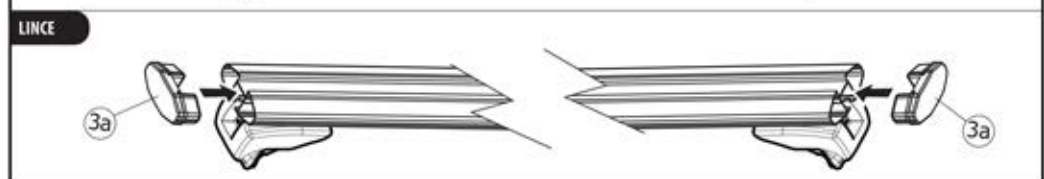

PICK UP / M-PROFILE

LINCE

A

B

PICK UP	3,66 kg	 MAX 90 kg
PICK UP XL	3,9 kg	
M-PROFILE	3,66 kg	
M-PROFILE L	3,9 kg	
LINCE	3,9 kg	
LINCE XL	4,2 kg	

Cod. istr.	Data	Creata da	Approvata da
100041500004	04/04/2016	NP	EL / LM