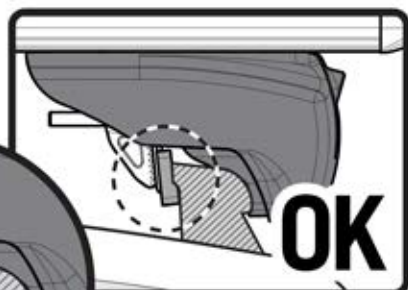

PICK UP / M-PROFILE

LINCE

A

B

PICK UP	3,66 kg	 MAX 90 kg
PICK UP XL	3,9 kg	
M-PROFILE	3,66 kg	
M-PROFILE L	3,9 kg	
LINCE	3,9 kg	
LINCE XL	4,2 kg	

Cod. istr.	Data	Creata da	Approvata da
100041500004	04/04/2016	NP	EL / LM