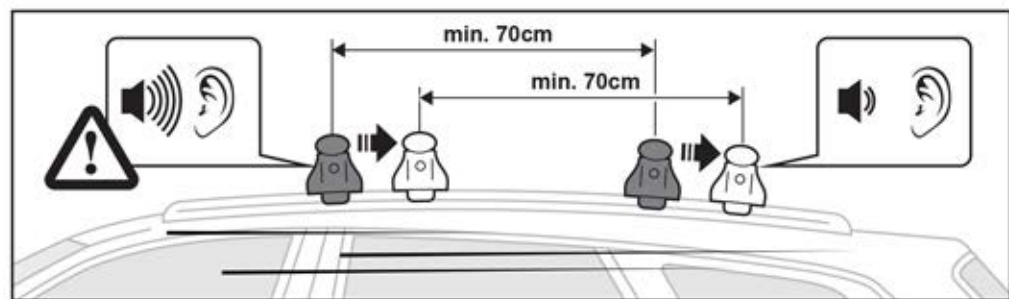

PICK UP / M-PROFILE

LINCE

A

B

PICK UP	3,66 kg	 MAX 90 kg
PICK UP XL	3,9 kg	
M-PROFILE	3,66 kg	
M-PROFILE L	3,9 kg	
LINCE	3,9 kg	
LINCE XL	4,2 kg	

Cod. istr.	Data	Creata da	Approvata da
100041500004	04/04/2016	NP	EL / LM