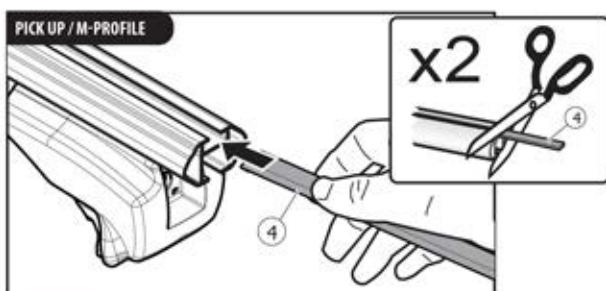

PICK UP / M-PROFILE

LINCE

A

B

PICK UP	3,66 kg	 MAX 90 kg
PICK UP XL	3,9 kg	
M-PROFILE	3,66 kg	
M-PROFILE L	3,9 kg	
LINCE	3,9 kg	
LINCE XL	4,2 kg	

Cod. istr.	Data	Creata da	Approvata da
100041500004	04/04/2016	NP	EL / LM