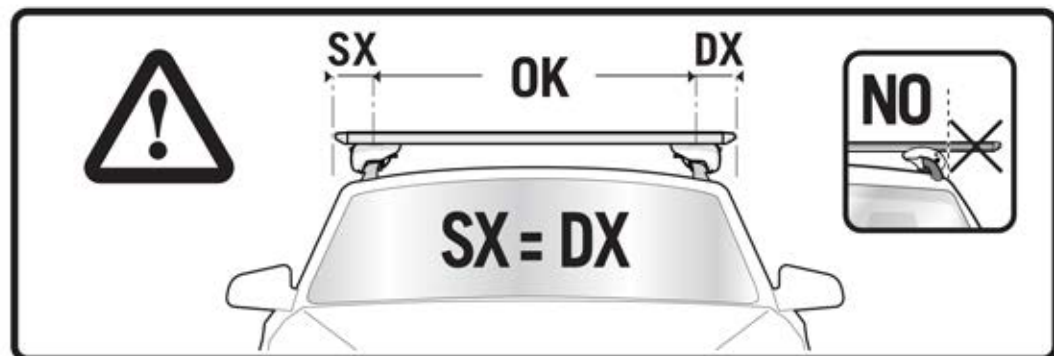

PICK UP / M-PROFILE

LINCE

A

B

PICK UP	3,66 kg	 MAX 90 kg
PICK UP XL	3,9 kg	
M-PROFILE	3,66 kg	
M-PROFILE L	3,9 kg	
LINCE	3,9 kg	
LINCE XL	4,2 kg	

Cod. istr.	Data	Creata da	Approvata da
100041500004	04/04/2016	NP	EL / LM