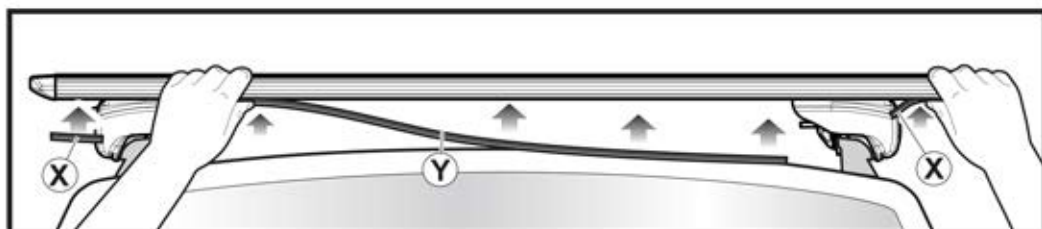

PICK UP / M-PROFILE

LINCE

A

B

PICK UP	3,66 kg	 MAX 90 kg
PICK UP XL	3,9 kg	
M-PROFILE	3,66 kg	
M-PROFILE L	3,9 kg	
LINCE	3,9 kg	
LINCE XL	4,2 kg	

Cod. istr.	Data	Creata da	Approvata da
100041500004	04/04/2016	NP	EL / LM