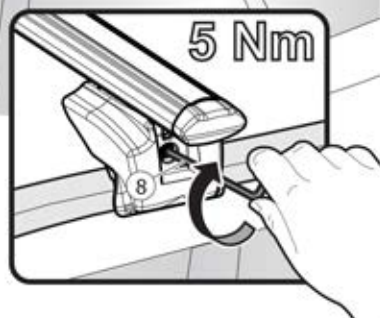

PICK UP / M-PROFILE

LINCE

A

B

PICK UP	3,66 kg	 MAX 90 kg
PICK UP XL	3,9 kg	
M-PROFILE	3,66 kg	
M-PROFILE L	3,9 kg	
LINCE	3,9 kg	
LINCE XL	4,2 kg	

Cod. istr.	Data	Creata da	Approvata da
100041500004	04/04/2016	NP	EL / LM