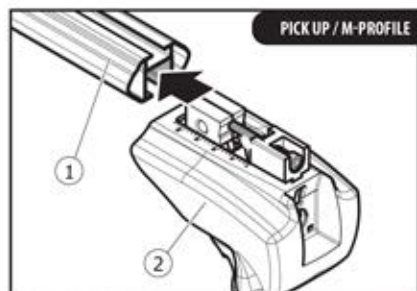

PICK UP / M-PROFILE

LINCE

A

B

PICK UP	3,66 kg	 MAX 90 kg
PICK UP XL	3,9 kg	
M-PROFILE	3,66 kg	
M-PROFILE L	3,9 kg	
LINCE	3,9 kg	
LINCE XL	4,2 kg	

Cod. istr.	Data	Creata da	Approvata da
100041500004	04/04/2016	NP	EL / LM