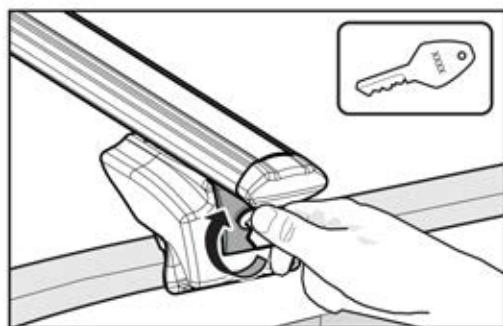

PICK UP / M-PROFILE

LINCE

A

B

PICK UP	3,66 kg	 MAX 90 kg
PICK UP XL	3,9 kg	
M-PROFILE	3,66 kg	
M-PROFILE L	3,9 kg	
LINCE	3,9 kg	
LINCE XL	4,2 kg	

Cod. istr.	Data	Creata da	Approvata da
100041500004	04/04/2016	NP	EL / LM