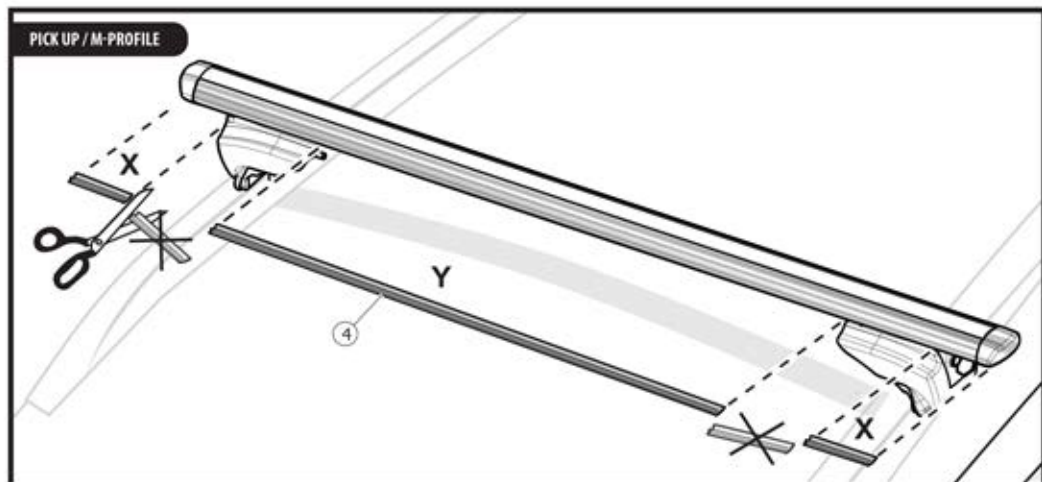

PICK UP / M-PROFILE

LINCE

A

B

PICK UP	3,66 kg	 MAX 90 kg
PICK UP XL	3,9 kg	
M-PROFILE	3,66 kg	
M-PROFILE L	3,9 kg	
LINCE	3,9 kg	
LINCE XL	4,2 kg	

Cod. istr.	Data	Creata da	Approvata da
100041500004	04/04/2016	NP	EL / LM