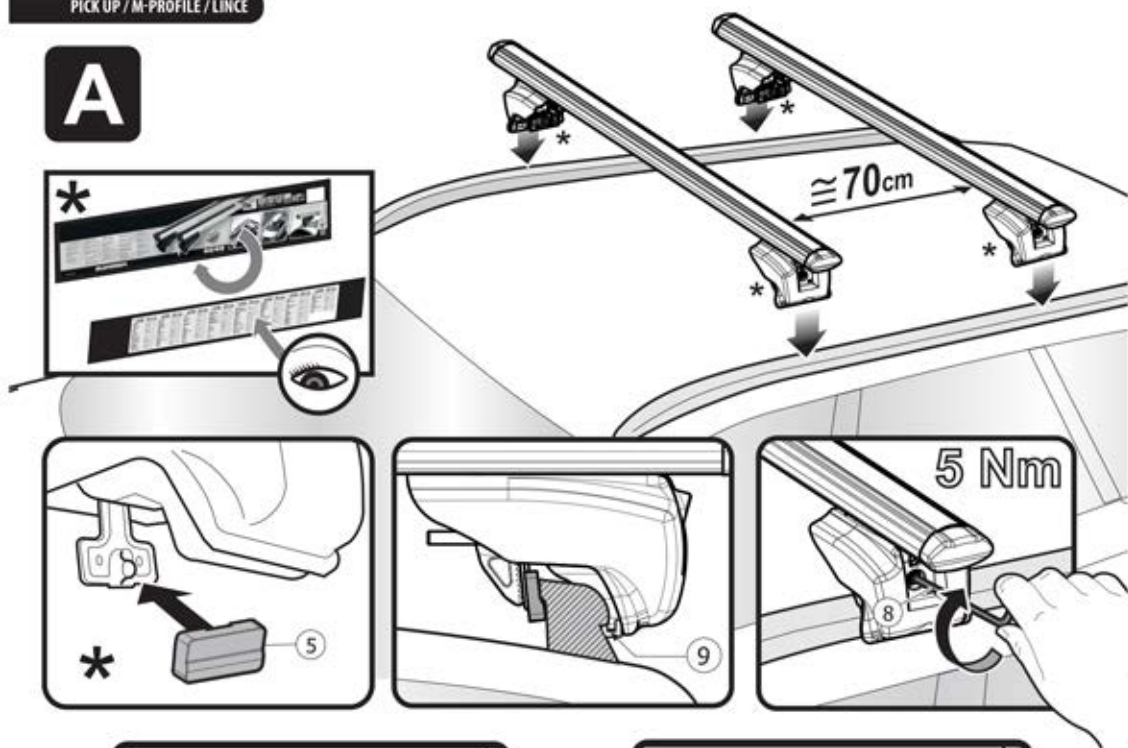

PICK UP / M-PROFILE

LINCE

A

B

PICK UP	3,66 kg	 MAX 90 kg
PICK UP XL	3,9 kg	
M-PROFILE	3,66 kg	
M-PROFILE L	3,9 kg	
LINCE	3,9 kg	
LINCE XL	4,2 kg	

Cod. istr.	Data	Creata da	Approvata da
100041500004	04/04/2016	NP	EL / LM