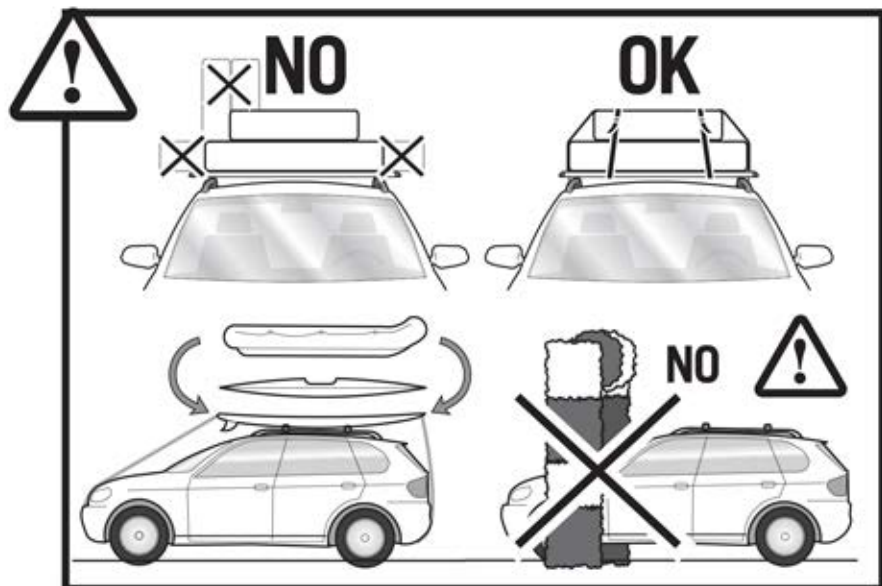

PICK UP / M-PROFILE

LINCE

A

B

PICK UP	3,66 kg	 MAX 90 kg
PICK UP XL	3,9 kg	
M-PROFILE	3,66 kg	
M-PROFILE L	3,9 kg	
LINCE	3,9 kg	
LINCE XL	4,2 kg	

Cod. istr.	Data	Creata da	Approvata da
100041500004	04/04/2016	NP	EL / LM