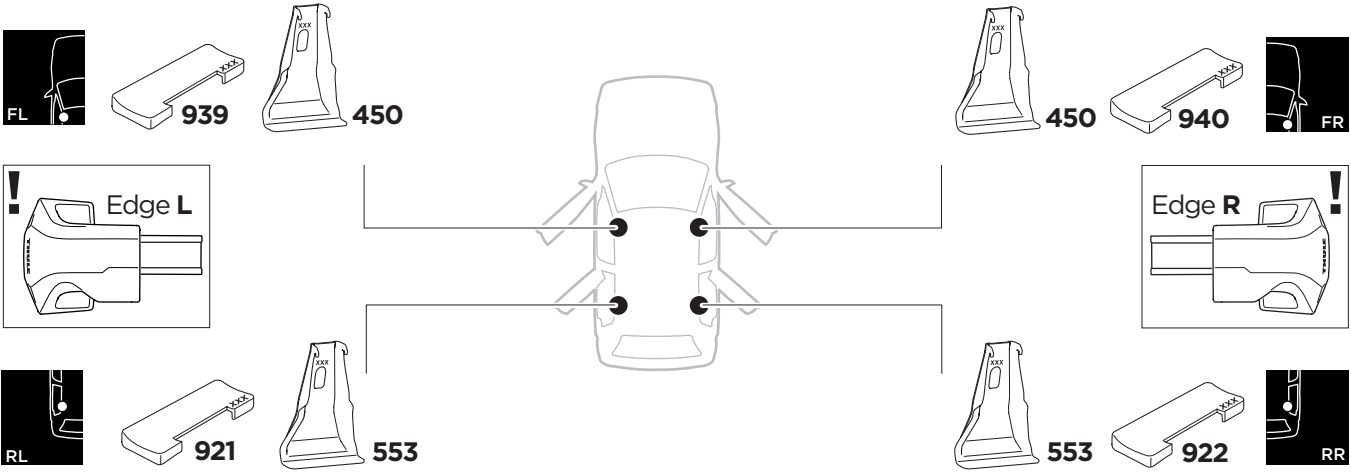

1

Kit 145326

RENAULT Megane E-Tech, 5-dr SUV, 22-

ISO 11154-E

THULE WingBar Evo	THULE WingBar Edge	THULE WingBar	THULE SquareBar Evo	Evo X (scale)	Edge X (scale)
RENAULT Megane E-Tech, 5-dr SUV, 22-				41	O

THULE ProBar Evo	THULE SlideBar Evo	X (mm/inch)		
RENAULT Megane E-Tech, 5-dr SUV, 22-		1061 mm / 41 3/4"		

THULE WingBar Evo	THULE WingBar Edge	THULE WingBar	THULE SquareBar Evo	Evo Y (scale)	Edge Y (scale)
RENAULT Megane E-Tech, 5-dr SUV, 22-				35,5	H

THULE ProBar Evo	THULE SlideBar Evo	Y (mm/inch)		
RENAULT Megane E-Tech, 5-dr SUV, 22-		1006 mm / 39 5/8"		

	W (mm/inch)	Z (mm/inch)
RENAULT Megane E-Tech, 5-dr SUV, 22-	741 mm / 29 1/8"	520 mm / 20 1/2"