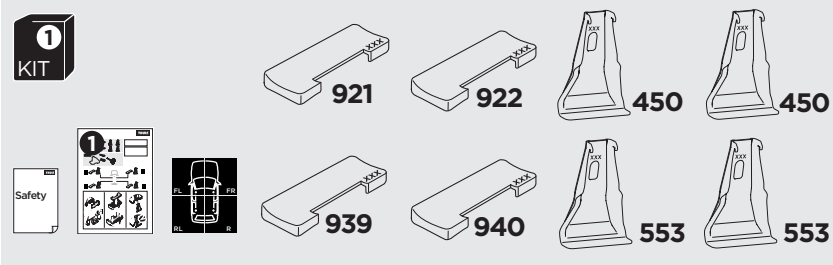

1

Kit 145326

RENAULT Megane E-Tech, 5-dr SUV, 22-

ISO 11154-E

THULE WingBar Evo	THULE WingBar Edge	THULE WingBar	THULE SquareBar Evo	Evo X (scale)	Edge X (scale)
RENAULT Megane E-Tech, 5-dr SUV, 22-				41	O

THULE ProBar Evo	THULE SlideBar Evo	X (mm/inch)		
RENAULT Megane E-Tech, 5-dr SUV, 22-		1061 mm / 41 3/4"		

THULE WingBar Evo	THULE WingBar Edge	THULE WingBar	THULE SquareBar Evo	Evo Y (scale)	Edge Y (scale)
RENAULT Megane E-Tech, 5-dr SUV, 22-				35,5	H

THULE ProBar Evo	THULE SlideBar Evo	Y (mm/inch)		
RENAULT Megane E-Tech, 5-dr SUV, 22-		1006 mm / 39 5/8"		

	W (mm/inch)	Z (mm/inch)
RENAULT Megane E-Tech, 5-dr SUV, 22-	741 mm / 29 1/8"	520 mm / 20 1/2"