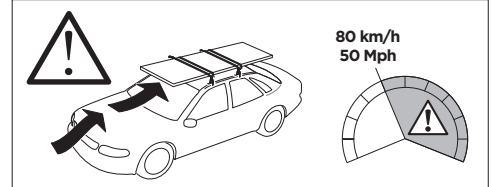

1

Kit 145336

MAZDA CX-60, 5-dr SUV, 22-

ISO 11154-E

THULE WingBar Evo	THULE WingBar Edge	THULE WingBar	THULE SquareBar Evo	Evo X (scale)	Edge X (scale)
MAZDA CX-60, 5-dr SUV, 22-				53,5	H

THULE ProBar Evo	THULE SlideBar Evo	X (mm/inch)		
MAZDA CX-60, 5-dr SUV, 22-		1186 mm / 46 3/4"		

THULE WingBar Evo	THULE WingBar Edge	THULE WingBar	THULE SquareBar Evo	Evo Y (scale)	Edge Y (scale)
MAZDA CX-60, 5-dr SUV, 22-				46,5	D

THULE ProBar Evo	THULE SlideBar Evo	Y (mm/inch)		
MAZDA CX-60, 5-dr SUV, 22-		1116 mm / 43 7/8"		