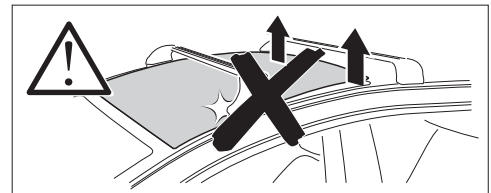

1

Kit 145284

FORD Mustang Mach-E, 5-dr SUV, 21-

ISO 11154-E

5562692001

Bring your life
thule.com

THULE WingBar Evo	THULE WingBar Edge	THULE WingBar	THULE SquareBar Evo	Evo X (scale)	Edge X (scale)
FORD Mustang Mach-E, 5-dr SUV, 21-				52,5	J
THULE ProBar Evo	THULE SlideBar Evo				X (mm/inch)
FORD Mustang Mach-E, 5-dr SUV, 21-				1176 mm / 46 1/4"	

THULE WingBar Evo	THULE WingBar Edge	THULE WingBar	THULE SquareBar Evo	Evo Y (scale)	Edge Y (scale)
FORD Mustang Mach-E, 5-dr SUV, 21-				51	M
THULE ProBar Evo	THULE SlideBar Evo				Y (mm/inch)
FORD Mustang Mach-E, 5-dr SUV, 21-				1161 mm / 45 3/4"	

	W (mm/inch)	Z (mm/inch)
FORD Mustang Mach-E, 5-dr SUV, 21-	700 mm / 27 1/2"	210 mm / 8 1/4"