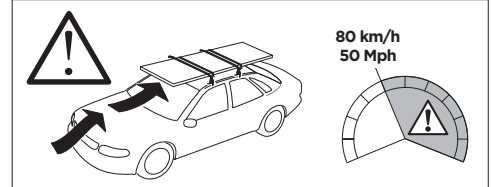

1

Kit 145284

FORD Mustang Mach-E, 5-dr SUV, 21-

ISO 11154-E

5562692001

Bring your life
thule.com

THULE WingBar Evo	THULE WingBar Edge	THULE WingBar	THULE SquareBar Evo	Evo X (scale)	Edge X (scale)
FORD Mustang Mach-E, 5-dr SUV, 21-				52,5	J
THULE ProBar Evo	THULE SlideBar Evo				X (mm/inch)
FORD Mustang Mach-E, 5-dr SUV, 21-				1176 mm / 46 1/4"	

THULE WingBar Evo	THULE WingBar Edge	THULE WingBar	THULE SquareBar Evo	Evo Y (scale)	Edge Y (scale)
FORD Mustang Mach-E, 5-dr SUV, 21-				51	M
THULE ProBar Evo	THULE SlideBar Evo				Y (mm/inch)
FORD Mustang Mach-E, 5-dr SUV, 21-				1161 mm / 45 3/4"	

	W (mm/inch)	Z (mm/inch)
FORD Mustang Mach-E, 5-dr SUV, 21-	700 mm / 27 1/2"	210 mm / 8 1/4"