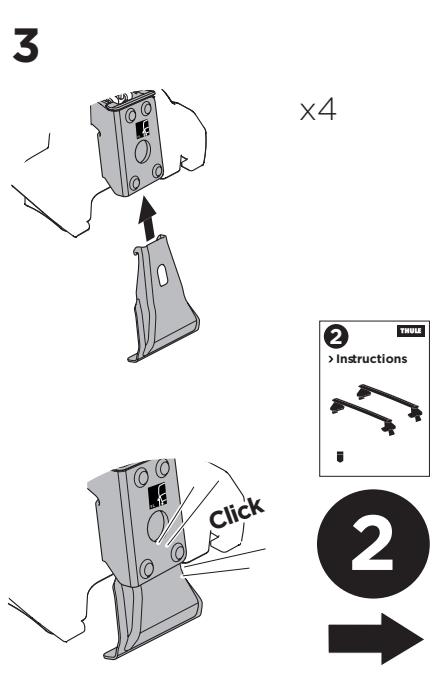

1

Kit 145284

FORD Mustang Mach-E, 5-dr SUV, 21-

ISO 11154-E

5562692001

Bring your life
thule.com

THULE WingBar Evo	THULE WingBar Edge	THULE WingBar	THULE SquareBar Evo	Evo X (scale)	Edge X (scale)
FORD Mustang Mach-E, 5-dr SUV, 21-				52,5	J
THULE ProBar Evo	THULE SlideBar Evo				X (mm/inch)
FORD Mustang Mach-E, 5-dr SUV, 21-				1176 mm / 46 1/4"	

THULE WingBar Evo	THULE WingBar Edge	THULE WingBar	THULE SquareBar Evo	Evo Y (scale)	Edge Y (scale)
FORD Mustang Mach-E, 5-dr SUV, 21-				51	M
THULE ProBar Evo	THULE SlideBar Evo				Y (mm/inch)
FORD Mustang Mach-E, 5-dr SUV, 21-				1161 mm / 45 3/4"	

	W (mm/inch)	Z (mm/inch)
FORD Mustang Mach-E, 5-dr SUV, 21-	700 mm / 27 1/2"	210 mm / 8 1/4"