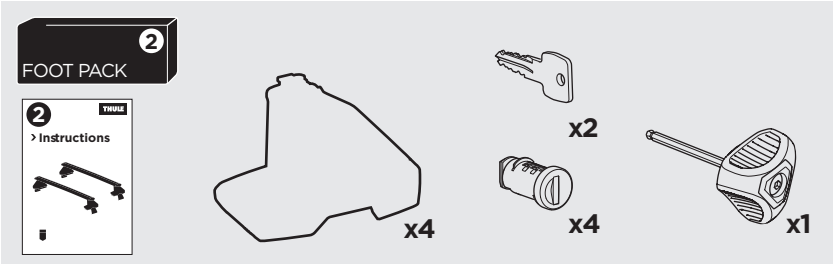

1

Kit 145284

FORD Mustang Mach-E, 5-dr SUV, 21-

ISO 11154-E

5562692001

Bring your life
thule.com

THULE WingBar Evo	THULE WingBar Edge	THULE WingBar	THULE SquareBar Evo	Evo X (scale)	Edge X (scale)
FORD Mustang Mach-E, 5-dr SUV, 21-				52,5	J
THULE ProBar Evo	THULE SlideBar Evo				X (mm/inch)
FORD Mustang Mach-E, 5-dr SUV, 21-				1176 mm / 46 1/4"	

THULE WingBar Evo	THULE WingBar Edge	THULE WingBar	THULE SquareBar Evo	Evo Y (scale)	Edge Y (scale)
FORD Mustang Mach-E, 5-dr SUV, 21-				51	M
THULE ProBar Evo	THULE SlideBar Evo				Y (mm/inch)
FORD Mustang Mach-E, 5-dr SUV, 21-				1161 mm / 45 3/4"	

	W (mm/inch)	Z (mm/inch)
FORD Mustang Mach-E, 5-dr SUV, 21-	700 mm / 27 1/2"	210 mm / 8 1/4"