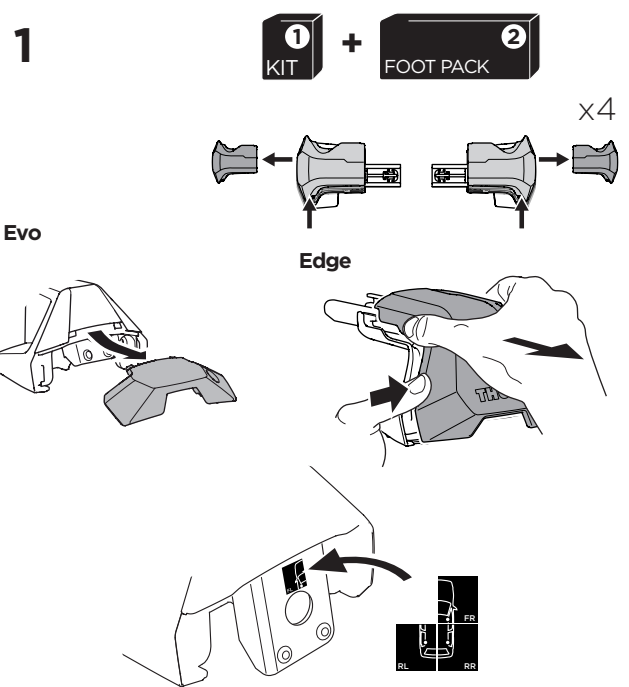

1

Kit 145284

FORD Mustang Mach-E, 5-dr SUV, 21-

ISO 11154-E

5562692001

Bring your life
thule.com

THULE WingBar Evo	THULE WingBar Edge	THULE WingBar	THULE SquareBar Evo	Evo X (scale)	Edge X (scale)
FORD Mustang Mach-E, 5-dr SUV, 21-				52,5	J
THULE ProBar Evo	THULE SlideBar Evo				X (mm/inch)
FORD Mustang Mach-E, 5-dr SUV, 21-				1176 mm / 46 1/4"	

THULE WingBar Evo	THULE WingBar Edge	THULE WingBar	THULE SquareBar Evo	Evo Y (scale)	Edge Y (scale)
FORD Mustang Mach-E, 5-dr SUV, 21-				51	M
THULE ProBar Evo	THULE SlideBar Evo				Y (mm/inch)
FORD Mustang Mach-E, 5-dr SUV, 21-				1161 mm / 45 3/4"	

	W (mm/inch)	Z (mm/inch)
FORD Mustang Mach-E, 5-dr SUV, 21-	700 mm / 27 1/2"	210 mm / 8 1/4"