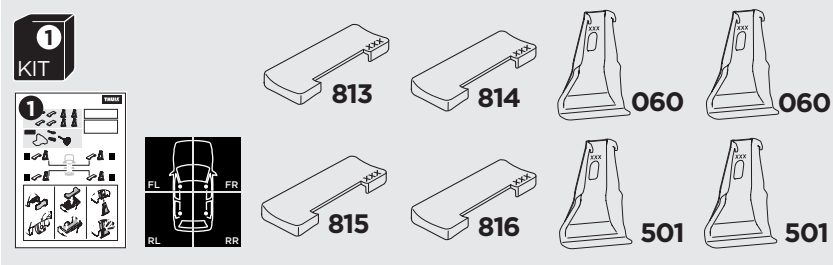

1

Kit 145284

FORD Mustang Mach-E, 5-dr SUV, 21-

ISO 11154-E

5562692001

Bring your life
thule.com

THULE WingBar Evo	THULE WingBar Edge	THULE WingBar	THULE SquareBar Evo	Evo X (scale)	Edge X (scale)
FORD Mustang Mach-E, 5-dr SUV, 21-				52,5	J
THULE ProBar Evo	THULE SlideBar Evo				X (mm/inch)
FORD Mustang Mach-E, 5-dr SUV, 21-				1176 mm / 46 1/4"	

THULE WingBar Evo	THULE WingBar Edge	THULE WingBar	THULE SquareBar Evo	Evo Y (scale)	Edge Y (scale)
FORD Mustang Mach-E, 5-dr SUV, 21-				51	M
THULE ProBar Evo	THULE SlideBar Evo				Y (mm/inch)
FORD Mustang Mach-E, 5-dr SUV, 21-				1161 mm / 45 3/4"	

	W (mm/inch)	Z (mm/inch)
FORD Mustang Mach-E, 5-dr SUV, 21-	700 mm / 27 1/2"	210 mm / 8 1/4"