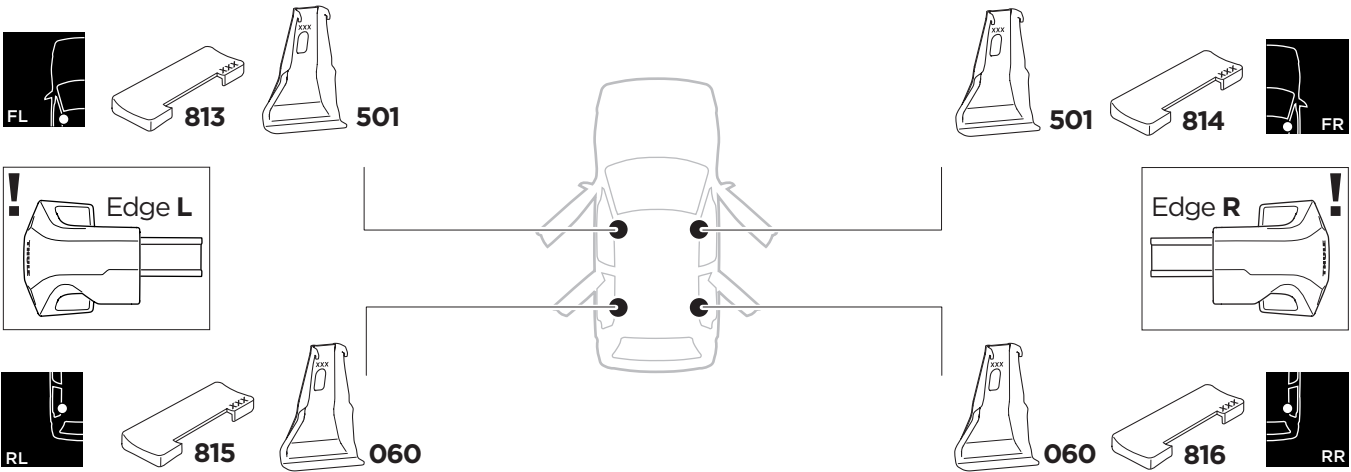

1

Kit 145284

FORD Mustang Mach-E, 5-dr SUV, 21-

ISO 11154-E

5562692001

Bring your life
thule.com

THULE WingBar Evo	THULE WingBar Edge	THULE WingBar	THULE SquareBar Evo	Evo X (scale)	Edge X (scale)
FORD Mustang Mach-E, 5-dr SUV, 21-				52,5	J
THULE ProBar Evo	THULE SlideBar Evo				X (mm/inch)
FORD Mustang Mach-E, 5-dr SUV, 21-				1176 mm / 46 1/4"	

THULE WingBar Evo	THULE WingBar Edge	THULE WingBar	THULE SquareBar Evo	Evo Y (scale)	Edge Y (scale)
FORD Mustang Mach-E, 5-dr SUV, 21-				51	M
THULE ProBar Evo	THULE SlideBar Evo				Y (mm/inch)
FORD Mustang Mach-E, 5-dr SUV, 21-				1161 mm / 45 3/4"	

	W (mm/inch)	Z (mm/inch)
FORD Mustang Mach-E, 5-dr SUV, 21-	700 mm / 27 1/2"	210 mm / 8 1/4"