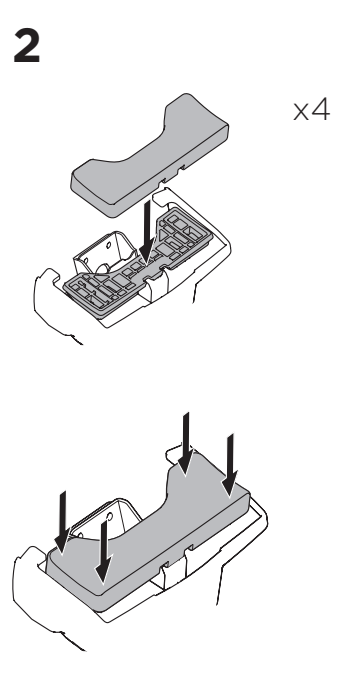

1

Kit 145284

FORD Mustang Mach-E, 5-dr SUV, 21-

ISO 11154-E

5562692001

Bring your life
thule.com

THULE WingBar Evo	THULE WingBar Edge	THULE WingBar	THULE SquareBar Evo	Evo X (scale)	Edge X (scale)
FORD Mustang Mach-E, 5-dr SUV, 21-				52,5	J
THULE ProBar Evo	THULE SlideBar Evo				X (mm/inch)
FORD Mustang Mach-E, 5-dr SUV, 21-				1176 mm / 46 1/4"	

THULE WingBar Evo	THULE WingBar Edge	THULE WingBar	THULE SquareBar Evo	Evo Y (scale)	Edge Y (scale)
FORD Mustang Mach-E, 5-dr SUV, 21-				51	M
THULE ProBar Evo	THULE SlideBar Evo				Y (mm/inch)
FORD Mustang Mach-E, 5-dr SUV, 21-				1161 mm / 45 3/4"	

	W (mm/inch)	Z (mm/inch)
FORD Mustang Mach-E, 5-dr SUV, 21-	700 mm / 27 1/2"	210 mm / 8 1/4"