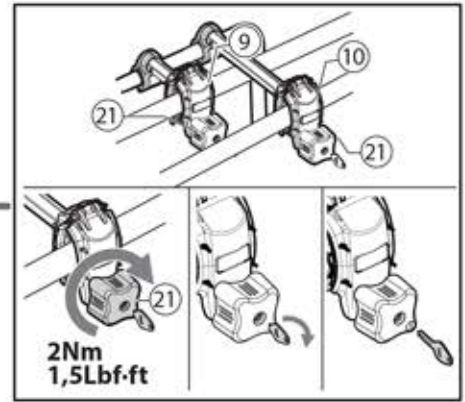

N.		Q.
5		1
7	SX	1
8	dx	1
6		2
17		2

x3

N.		Q.
18	 6x55 mm 0.3x2.1"	2

N.		Q.
16		6
13		6

	● MIN Ø30 mm / 1.2" MAX Ø50 mm / 2"			MIN 22" MAX 29"		MAX 110mm / 4.3"		MAX 114cm / 45"
	● MIN 30x30 mm / 1.2x1.2" MAX 50x70 mm / 2x2.7"							

● MIN Ø30 mm / 1.2"
MAX Ø50 mm / 2"
● MIN 30x30 mm / 1.2x1.2"
MAX 50x70 mm / 2x2.7"

MIN 22"
MAX 29"

MAX 110mm / 4.3"

MAX 114cm / 45"

N.		Q.
11		1
21		1

N.		Q.
20	 ~2,5 m / 8.2ft	1

		x3	x2
	Shadow	MAX 15kg / 33lb	MAX 22.5kg
	13,30 kg / 29.3lb	MAX 45 kg / 99 lb	MAX 45 kg