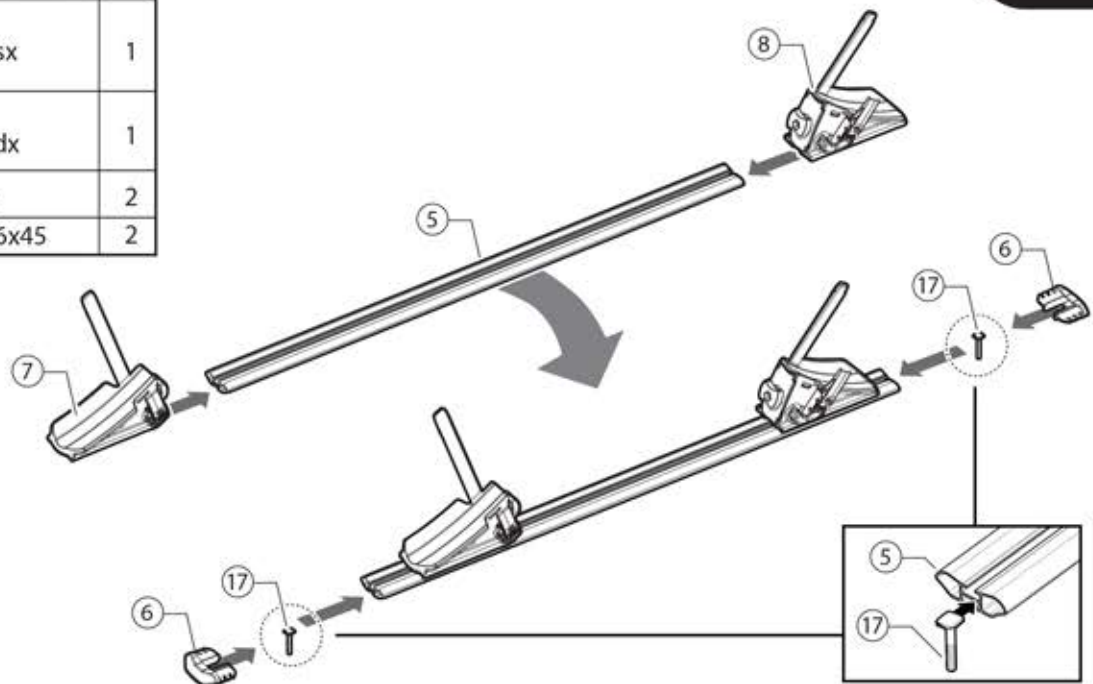

N.		Q.
5		1
7	SX	1
8	dx	1
6		2
17		2

x3

N.		Q.
18	 6x55 mm 0.3x2.1"	2

N.		Q.
16		6
13		6

	● MIN Ø30 mm / 1.2" MAX Ø50 mm / 2"			MIN 22" MAX 29"		MAX 110mm / 4.3"		MAX 114cm / 45"
	● MIN 30x30 mm / 1.2x1.2" MAX 50x70 mm / 2x2.7"							

● MIN Ø30 mm / 1.2"
MAX Ø50 mm / 2"
● MIN 30x30 mm / 1.2x1.2"
MAX 50x70 mm / 2x2.7"

MIN 22"
MAX 29"

MAX 110mm / 4.3"

MAX 114cm / 45"

N.		Q.
11		1
21		1

N.		Q.
20	 ~2,5 m / 8.2ft	1

		x3	x2
	Shadow	MAX 15kg / 33lb	MAX 22.5kg
	13,30 kg / 29.3lb	MAX 45 kg / 99 lb	MAX 45 kg