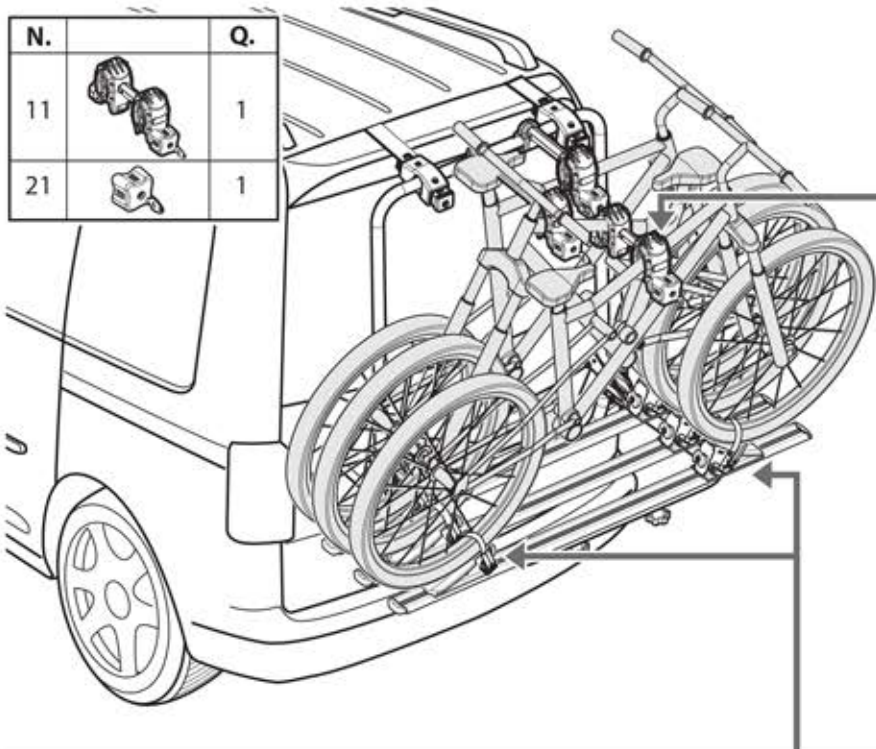

● MIN Ø30 mm / 1.2"
MAX Ø50 mm / 2"
● MIN 30x30 mm / 1.2x1.2"
MAX 50x70 mm / 2x2.7"

MIN 22"
MAX 29"

MAX 110mm / 4.3"

MAX 114cm / 45"

N.		Q.
11		1
21		1

N.		Q.
20	 ~2,5 m / 8.2ft	1

		x3	x2
	Shadow	MAX 15kg / 33lb	MAX 22.5kg
	13,30 kg / 29.3lb	MAX 45 kg / 99 lb	MAX 45 kg