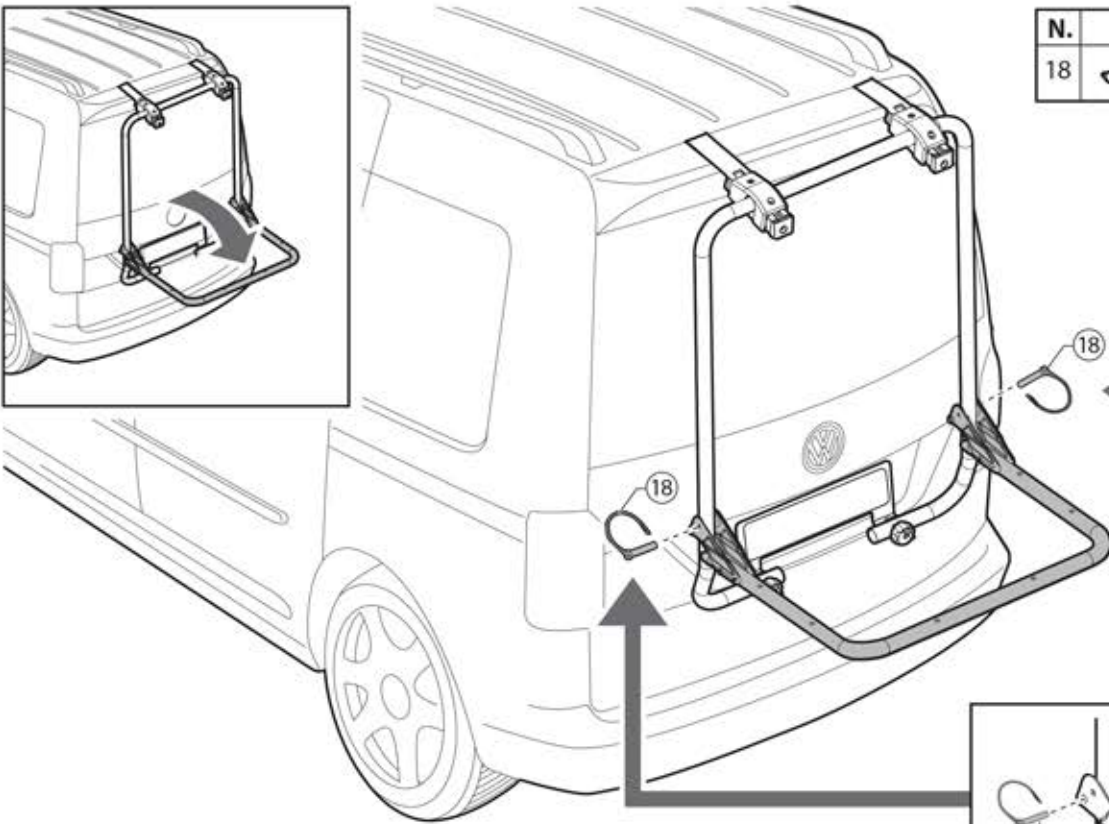

N.		Q.
18	6x55 mm 0.3x2.1"	2