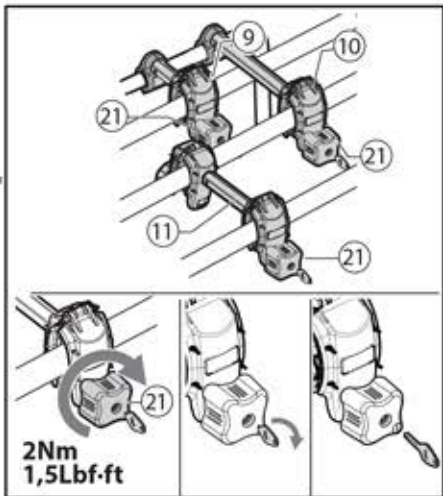

N.		Q.
5		1
7	SX	1
8	dx	1
6		2
17		2

x3

N.		Q.
18	 6x55 mm 0.3x2.1"	2

N.		Q.
16		6
13		6

	● MIN Ø30 mm / 1.2" MAX Ø50 mm / 2"			MIN 22" MAX 29"		MAX 110mm / 4.3"		MAX 114cm / 45"
	● MIN 30x30 mm / 1.2x1.2" MAX 50x70 mm / 2x2.7"							

● MIN Ø30 mm / 1.2"
MAX Ø50 mm / 2"
● MIN 30x30 mm / 1.2x1.2"
MAX 50x70 mm / 2x2.7"

MIN 22"
MAX 29"

MAX 110mm / 4.3"

MAX 114cm / 45"

N.		Q.
11		1
21		1

N.		Q.
20	 ~2,5 m / 8.2ft	1

		x3	x2
	Shadow	MAX 15kg / 33lb	MAX 22.5kg
	13,30 kg / 29.3lb	MAX 45 kg / 99 lb	MAX 45 kg