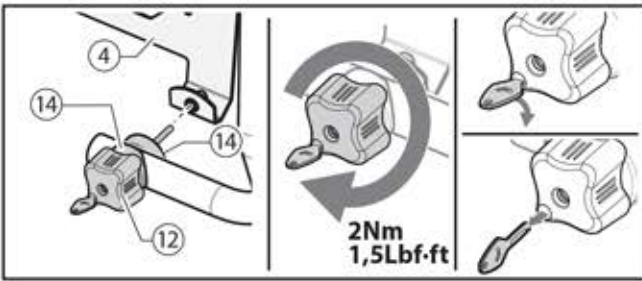

Made in Italy

N	Componenti (Inclusi) Components (Included) Composants (Comprises) Die Komponenten (im Lieferumfang enthalten) Componentes (Incluido) Компоненты (в комплекте)	Q
1		1
2	 SX	1
3	 DX	1
4		1
5		3
6		6
7	 SX	3
8	 DX	3
9		1
10		1
11		1
12		2
13		6
14		4
15	 M8x20	2
	 M6x20	2
17	 M6x45	6
18	 6x55 mm / 0.3x2.1"	2
19	 5mm / 0.2"	1
20	 2,5 m / 8.2ft	1
21		4

N.		Q.
5		1
7	SX	1
8	dx	1
6		2
17		2

x3

N.		Q.
18	 6x55 mm 0.3x2.1"	2

N.		Q.
16		6
13		6

	● MIN Ø30 mm / 1.2" MAX Ø50 mm / 2"			MIN 22" MAX 29"		MAX 110mm / 4.3"		MAX 114cm / 45"
	● MIN 30x30 mm / 1.2x1.2" MAX 50x70 mm / 2x2.7"							