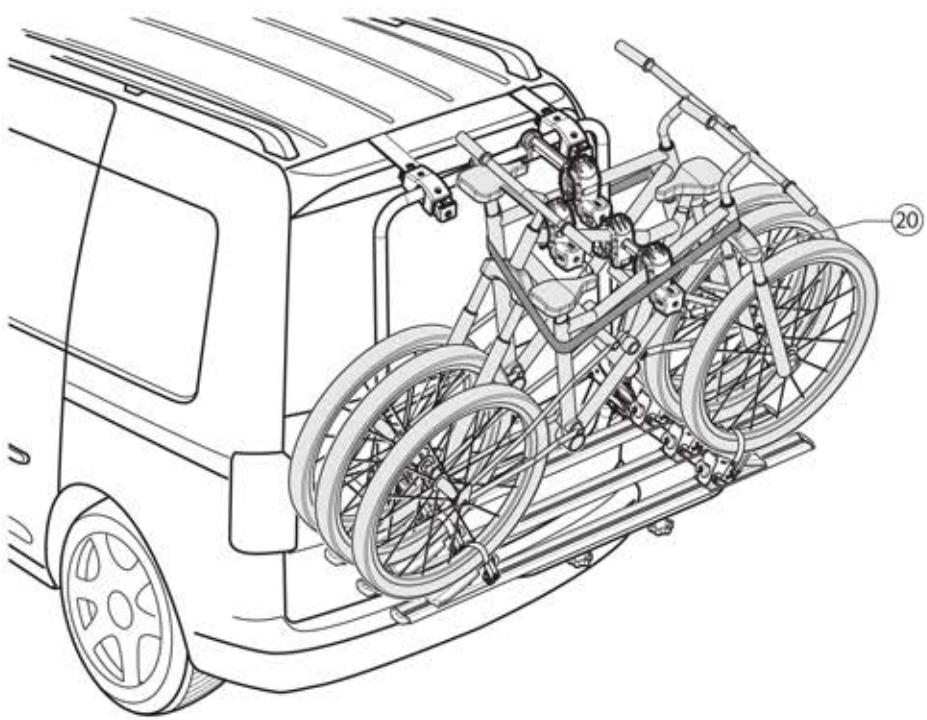

● MIN Ø30 mm / 1.2"
MAX Ø50 mm / 2"
● MIN 30x30 mm / 1.2x1.2"
MAX 50x70 mm / 2x2.7"

MIN 22"
MAX 29"

MAX 110mm / 4.3"

MAX 114cm / 45"

N.		Q.
11		1
21		1

N.		Q.
20	 ~2,5 m / 8.2ft	1

		x3	x2
	Shadow	MAX 15kg / 33lb	MAX 22.5kg
	13,30 kg / 29.3lb	MAX 45 kg / 99 lb	MAX 45 kg