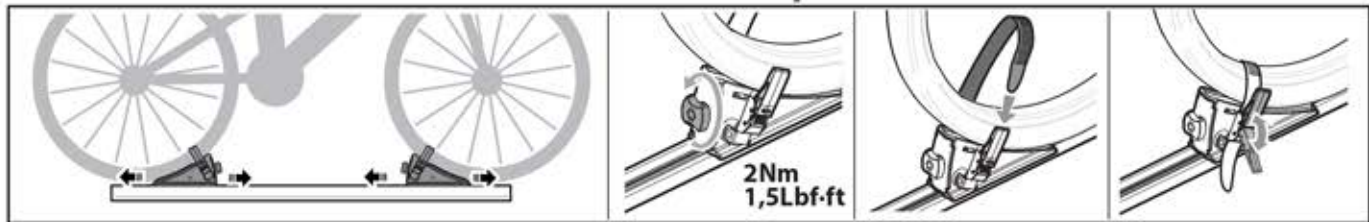

● MIN Ø30 mm / 1.2"
MAX Ø50 mm / 2"
● MIN 30x30 mm / 1.2x1.2"
MAX 50x70 mm / 2x2.7"

MIN 22"
MAX 29"

MAX 110mm / 4.3"

MAX 114cm / 45"

N.		Q.
11		1
21		1

N.		Q.
20	 ~2,5 m / 8.2ft	1

		x3	x2
	Shadow	MAX 15kg / 33lb	MAX 22.5kg
	13,30 kg / 29.3lb	MAX 45 kg / 99 lb	MAX 45 kg