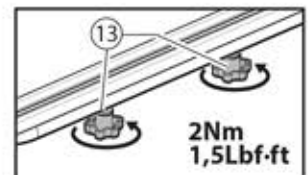

N.		Q.
5		1
7	SX	1
8	dx	1
6		2
17		2

x3

N.		Q.
18	 6x55 mm 0.3x2.1"	2

N.		Q.
16		6
13		6

	● MIN Ø30 mm / 1.2" MAX Ø50 mm / 2"			MIN 22" MAX 29"		MAX 110mm / 4.3"		MAX 114cm / 45"
	● MIN 30x30 mm / 1.2x1.2" MAX 50x70 mm / 2x2.7"							

● MIN Ø30 mm / 1.2"
MAX Ø50 mm / 2"
● MIN 30x30 mm / 1.2x1.2"
MAX 50x70 mm / 2x2.7"

MIN 22"
MAX 29"

MAX 110mm / 4.3"

MAX 114cm / 45"

N.		Q.
11		1
21		1

N.		Q.
20	 ~2,5 m / 8.2ft	1

		x3	x2
	Shadow	MAX 15kg / 33lb	MAX 22.5kg
	13,30 kg / 29.3lb	MAX 45 kg / 99 lb	MAX 45 kg