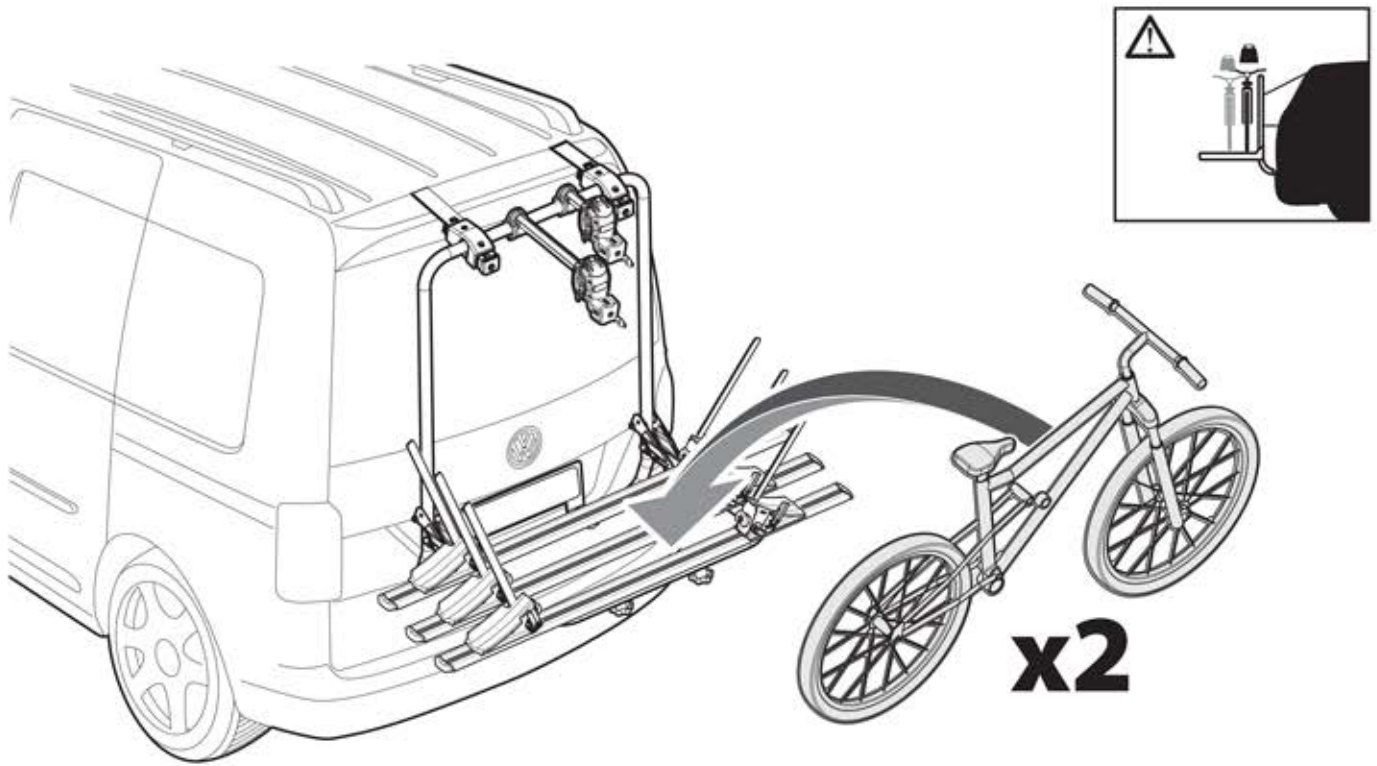

● MIN Ø30 mm / 1.2" MAX Ø50 mm / 2"			MIN 22" MAX 29"		MAX 110mm / 4.3"		MAX 114cm / 45"
	● MIN 30x30 mm / 1.2x1.2" MAX 50x70 mm / 2x2.7"