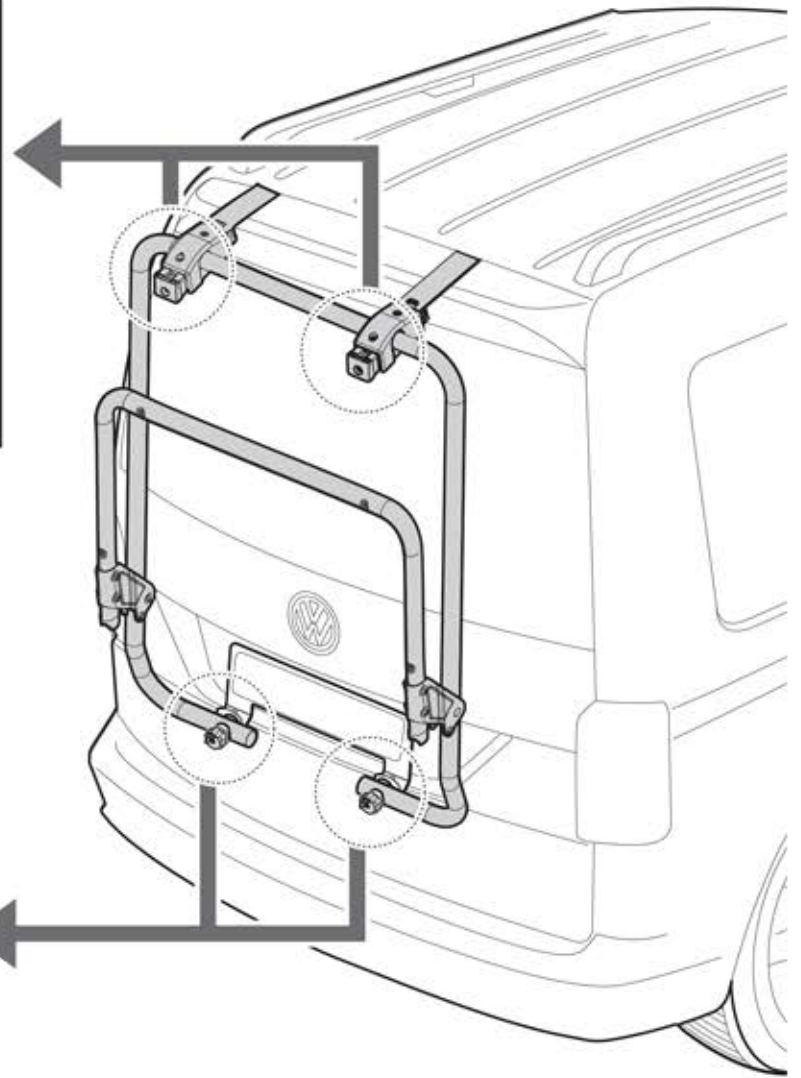

Made in Italy

N	Componenti (Inclusi) Components (Included) Composants (Comprises) Die Komponenten (im Lieferumfang enthalten) Componentes (Incluido) Компоненты (в комплекте)	Q
1		1
2	 SX	1
3	 DX	1
4		1
5		3
6		6
7	 SX	3
8	 DX	3
9		1
10		1
11		1
12		2
13		6
14		4
15	 M8x20	2
	 M6x20	2
17	 M6x45	6
18	 6x55 mm / 0.3x2.1"	2
19	 5mm / 0.2"	1
20	 2,5 m / 8.2ft	1
21		4

N.		Q.
5		1
7	SX	1
8	dx	1
6		2
17		2

x3

N.		Q.
18	 6x55 mm 0.3x2.1"	2

N.		Q.
16		6
13		6

	● MIN Ø30 mm / 1.2" MAX Ø50 mm / 2"			MIN 22" MAX 29"		MAX 110mm / 4.3"		MAX 114cm / 45"
	● MIN 30x30 mm / 1.2x1.2" MAX 50x70 mm / 2x2.7"							

● MIN Ø30 mm / 1.2"
MAX Ø50 mm / 2"
● MIN 30x30 mm / 1.2x1.2"
MAX 50x70 mm / 2x2.7"

MIN 22"
MAX 29"

MAX 110mm / 4.3"

MAX 114cm / 45"

N.		Q.
11		1
21		1

N.		Q.
20	 ~2,5 m / 8.2ft	1

		x3	x2
	Shadow	MAX 15kg / 33lb	MAX 22.5kg
	13,30 kg / 29.3lb	MAX 45 kg / 99 lb	MAX 45 kg