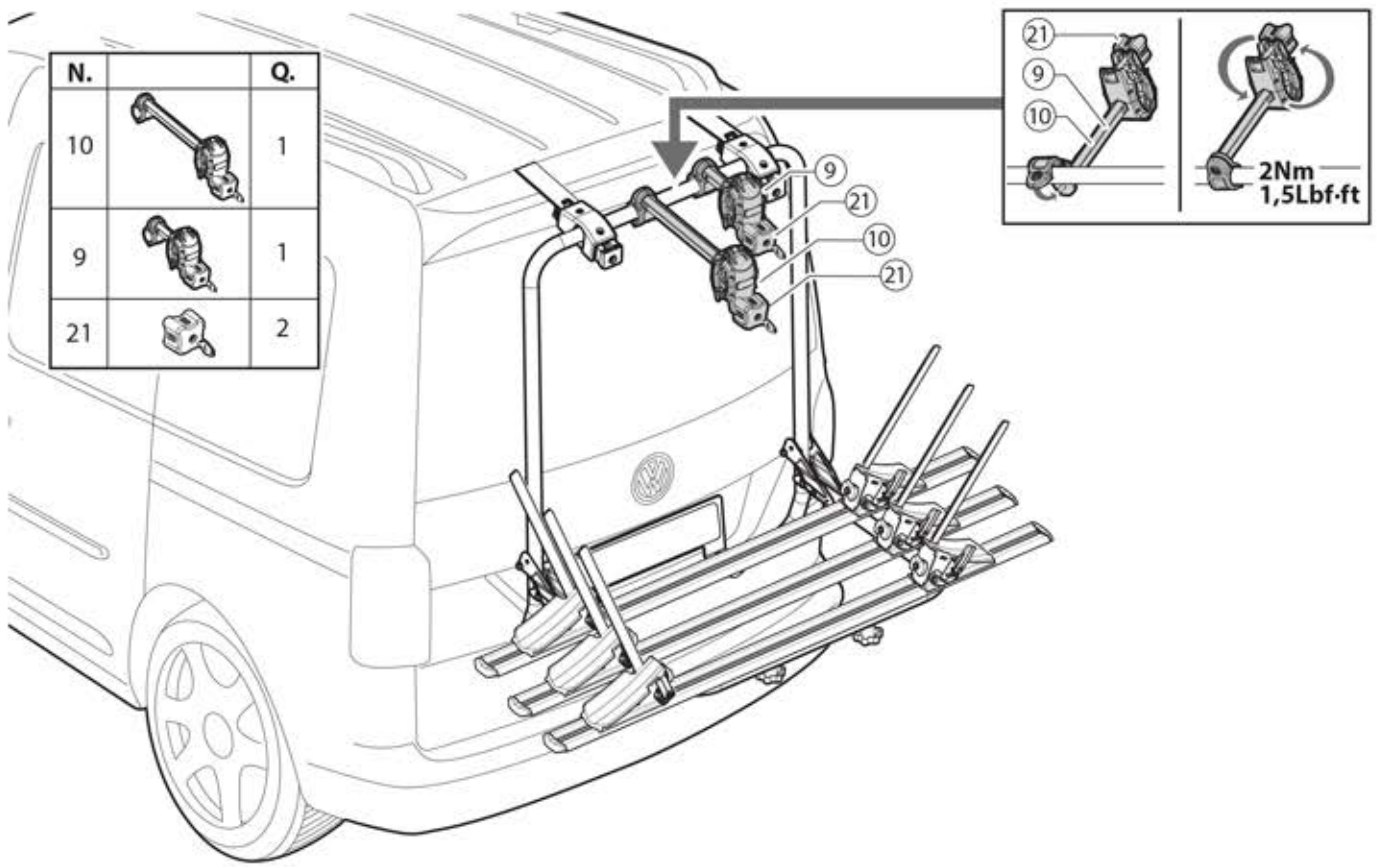

N.		Q.
5		1
7	SX	1
8	dx	1
6		2
17		2

x3

N.		Q.
18	 6x55 mm 0.3x2.1"	2

N.		Q.
16		6
13		6

	● MIN Ø30 mm / 1.2" MAX Ø50 mm / 2"			MIN 22" MAX 29"		MAX 110mm / 4.3"		MAX 114cm / 45"
	● MIN 30x30 mm / 1.2x1.2" MAX 50x70 mm / 2x2.7"							

● MIN Ø30 mm / 1.2"
MAX Ø50 mm / 2"
● MIN 30x30 mm / 1.2x1.2"
MAX 50x70 mm / 2x2.7"

MIN 22"
MAX 29"

MAX 110mm / 4.3"

MAX 114cm / 45"

N.		Q.
11		1
21		1

N.		Q.
20	 ~2,5 m / 8.2ft	1

		x3	x2
	Shadow	MAX 15kg / 33lb	MAX 22.5kg
	13,30 kg / 29.3lb	MAX 45 kg / 99 lb	MAX 45 kg