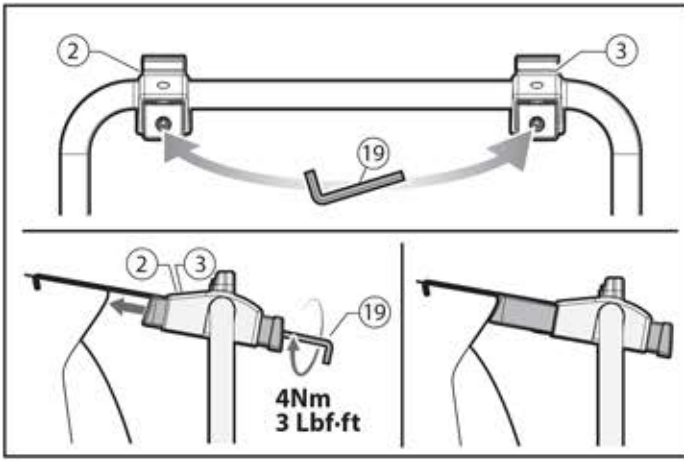

Made in Italy

N	Componenti (Inclusi) Components (Included) Composants (Comprises) Die Komponenten (im Lieferumfang enthalten) Componentes (Incluido) Компоненты (в комплекте)	Q
1		1
2	 SX	1
3	 DX	1
4		1
5		3
6		6
7	 SX	3
8	 DX	3
9		1
10		1
11		1
12		2
13		6
14		4
15	 M8x20	2
	 M6x20	2
17	 M6x45	6
18	 6x55 mm / 0.3x2.1"	2
19	 5mm / 0.2"	1
20	 2,5 m / 8.2ft	1
21		4

N.		Q.
5		1
7	SX	1
8	dx	1
6		2
17		2

x3

N.		Q.
18	 6x55 mm 0.3x2.1"	2

N.		Q.
16		6
13		6

	● MIN Ø30 mm / 1.2" MAX Ø50 mm / 2"			MIN 22" MAX 29"		MAX 110mm / 4.3"		MAX 114cm / 45"
	● MIN 30x30 mm / 1.2x1.2" MAX 50x70 mm / 2x2.7"							