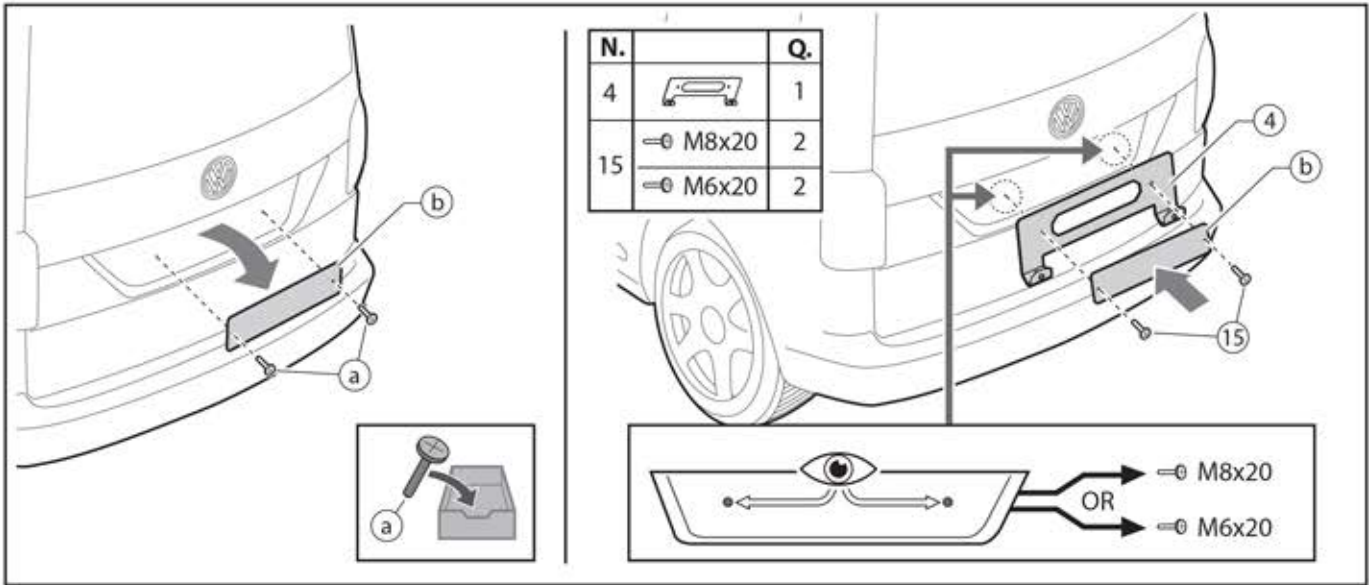

MENABO

your free time on the move

SHADOW

IT	Istruzioni di montaggio	LV	Pritvirtinimo instrukcijas
EN	Fitting instructions	NL	Instrukcja montažu
DE	Montageanleitung	NO	Monteringsveiledning
FR	Instructions de montage	PL	Instrukcja montažu
ES	Instrucciones de montaje	PT	Instruções de Montagem
CS	Návod na montáž	RO	Instrucțiuni de montare
DA	Monteringsvejledning	RU	Инструкции по установке
EL	Οδηγίες συναρμολόγησης	SK	Návod na montáž
ET	Paigaldusjuhend	SL	Navodila za pritrjevanje
FI	Asennusohje	SV	Monteringsanvisning
HR	Uputa za sastavljanje	TK	Uydurma talimat
HU	A felszerelés módja	ZH	裝修指導
LT	Stiprināšanas instrukcija	AR	تعليمات التحميل

Made in Italy

N	Componenti (Inclusi) Components (Included) Composants (Comprises) Die Komponenten (im Lieferumfang enthalten) Componentes (Incluido) Компоненты (в комплекте)	Q
1		1
2	 SX	1
3	 DX	1
4		1
5		3
6		6
7	 SX	3
8	 DX	3
9		1
10		1
11		1
12		2
13		6
14		4
15	 M8x20	2
	 M6x20	2
17	 M6x45	6
18	 6x55 mm / 0.3x2.1"	2
19	 5mm / 0.2"	1
20	 2,5 m / 8.2ft	1
21		4

N.		Q.
5		1
7	SX	1
8	dx	1
6		2
17		2

x3

N.		Q.
18	 6x55 mm 0.3x2.1"	2

N.		Q.
16		6
13		6

	● MIN Ø30 mm / 1.2" MAX Ø50 mm / 2"			MIN 22" MAX 29"		MAX 110mm / 4.3"		MAX 114cm / 45"
	● MIN 30x30 mm / 1.2x1.2" MAX 50x70 mm / 2x2.7"							

● MIN Ø30 mm / 1.2"
MAX Ø50 mm / 2"
● MIN 30x30 mm / 1.2x1.2"
MAX 50x70 mm / 2x2.7"

MIN 22"
MAX 29"

MAX 110mm / 4.3"

MAX 114cm / 45"

N.		Q.
11		1
21		1

N.		Q.
20	 ~2,5 m / 8.2ft	1

		x3	x2
	Shadow	MAX 15kg / 33lb	MAX 22.5kg
	13,30 kg / 29.3lb	MAX 45 kg / 99 lb	MAX 45 kg