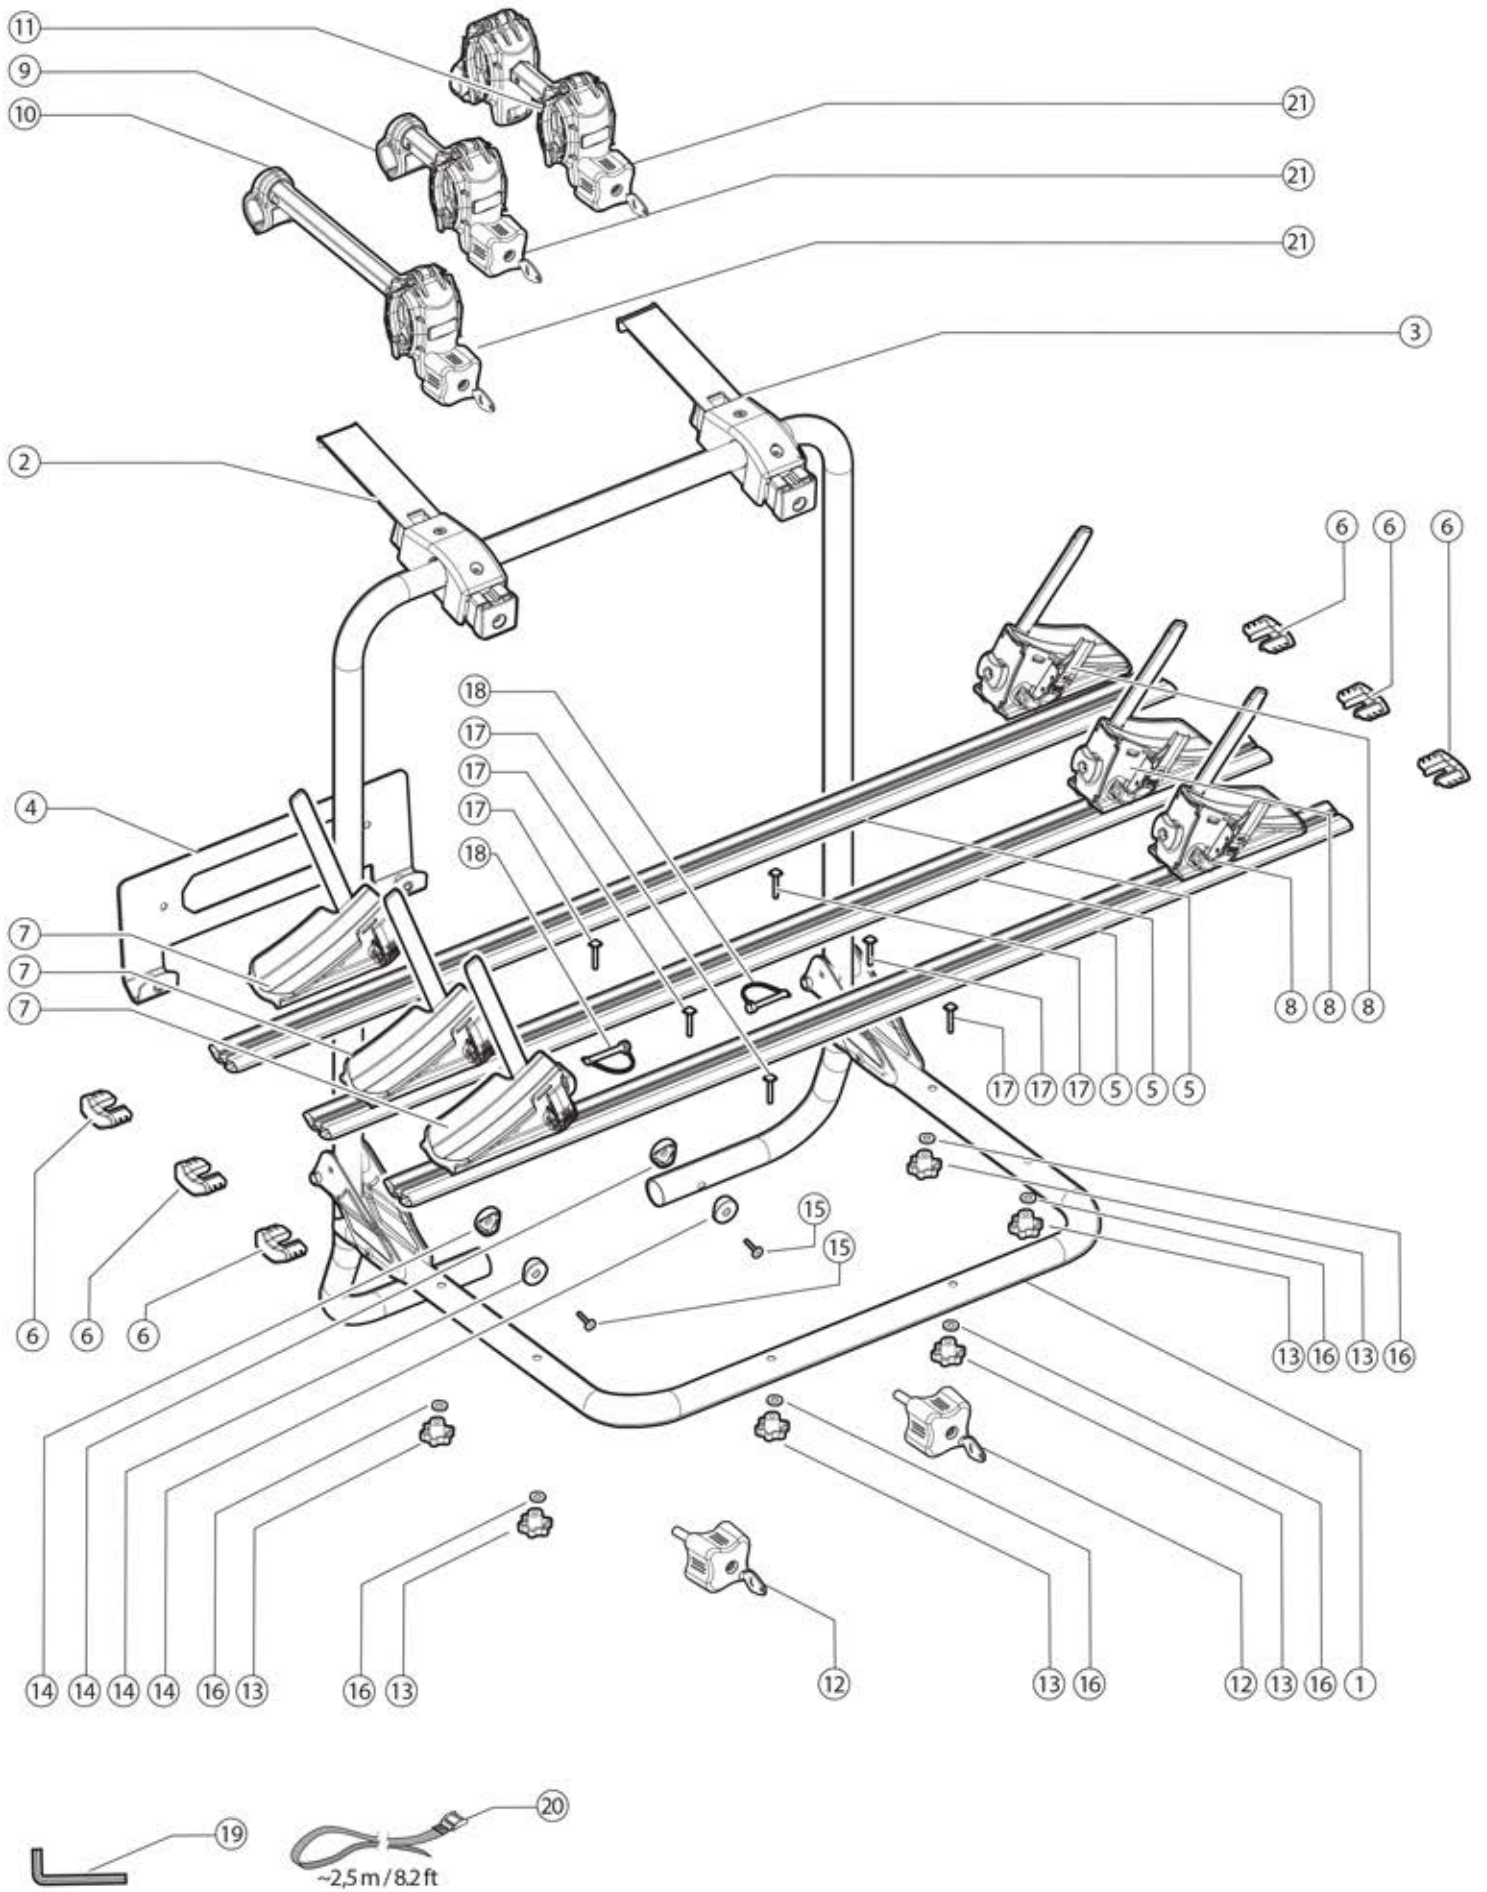

MENABO

your free time on the move

SHADOW

IT	Istruzioni di montaggio	LV	Pritvirtinimo instrukcijas
EN	Fitting instructions	NL	Instrukcja montažu
DE	Montageanleitung	NO	Monteringsveiledning
FR	Instructions de montage	PL	Instrukcja montažu
ES	Instrucciones de montaje	PT	Instruções de Montagem
CS	Návod na montáž	RO	Instrucțiuni de montare
DA	Monteringsvejledning	RU	Инструкции по установке
EL	Οδηγίες συναρμολόγησης	SK	Návod na montáž
ET	Paigaldusjuhend	SL	Navodila za pritrjevanje
FI	Asennusohje	SV	Monteringsanvisning
HR	Uputa za sastavljanje	TK	Uydurma talimat
HU	A felszerelés módja	ZH	裝修指導
LT	Stiprināšanas instrukcija	AR	تعليمات التحميل

Made in Italy

N	Componenti (Inclusi) Components (Included) Composants (Comprises) Die Komponenten (im Lieferumfang enthalten) Componentes (Incluido) Компоненты (в комплекте)	Q
1		1
2	 SX	1
3	 DX	1
4		1
5		3
6		6
7	 SX	3
8	 DX	3
9		1
10		1
11		1
12		2
13		6
14		4
15	 M8x20	2
	 M6x20	2
17	 M6x45	6
18	 6x55 mm / 0.3x2.1"	2
19	 5mm / 0.2"	1
20	 2,5 m / 8.2ft	1
21		4

N.		Q.
5		1
7	SX	1
8	dx	1
6		2
17		2

x3

N.		Q.
18	 6x55 mm 0.3x2.1"	2

N.		Q.
16		6
13		6

	● MIN Ø30 mm / 1.2" MAX Ø50 mm / 2"			MIN 22" MAX 29"		MAX 110mm / 4.3"		MAX 114cm / 45"
	● MIN 30x30 mm / 1.2x1.2" MAX 50x70 mm / 2x2.7"							

● MIN Ø30 mm / 1.2"
MAX Ø50 mm / 2"
● MIN 30x30 mm / 1.2x1.2"
MAX 50x70 mm / 2x2.7"

MIN 22"
MAX 29"

MAX 110mm / 4.3"

MAX 114cm / 45"

N.		Q.
11		1
21		1

N.		Q.
20	 ~2,5 m / 8.2ft	1

		x3	x2
	Shadow	MAX 15kg / 33lb	MAX 22.5kg
	13,30 kg / 29.3lb	MAX 45 kg / 99 lb	MAX 45 kg