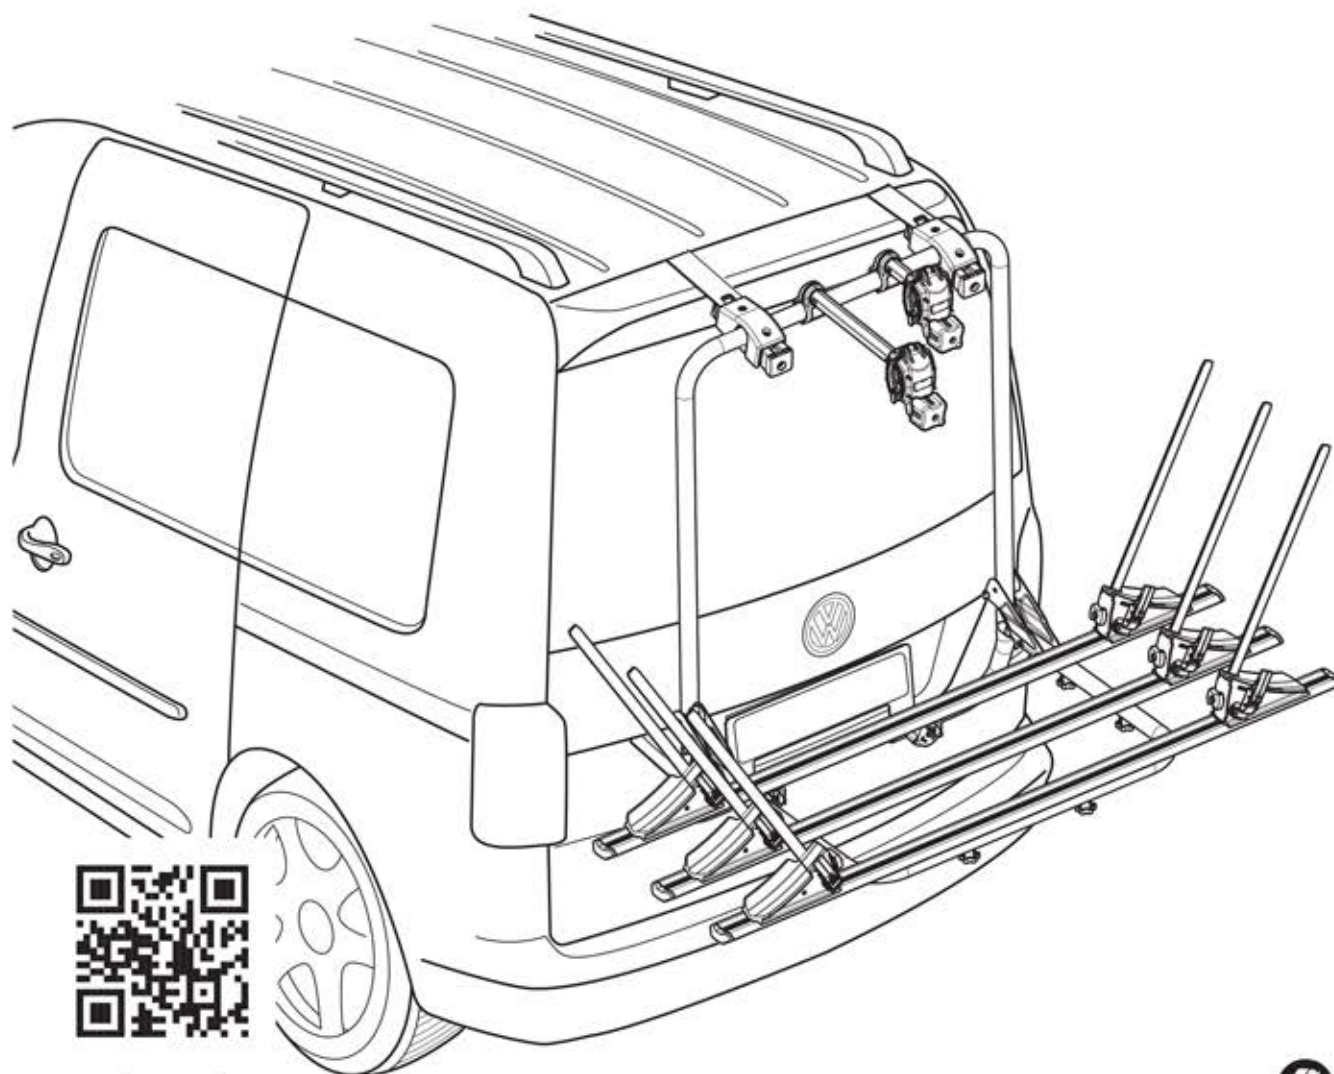

MENABO

your free time on the move

SHADOW

IT	Istruzioni di montaggio	LV	Pritvirtinimo instrukcijas
EN	Fitting instructions	NL	Instrukcja montažu
DE	Montageanleitung	NO	Monteringsveiledning
FR	Instructions de montage	PL	Instrukcja montažu
ES	Instrucciones de montaje	PT	Instruções de Montagem
CS	Návod na montáž	RO	Instrucțiuni de montare
DA	Monteringsvejledning	RU	Инструкции по установке
EL	Οδηγίες συναρμολόγησης	SK	Návod na montáž
ET	Paigaldusjuhend	SL	Navodila za pritrjevanje
FI	Asennusohje	SV	Monteringsanvisning
HR	Uputa za sastavljanje	TK	Uydurma talimat
HU	A felszerelés módja	ZH	裝修指導
LT	Stiprināšanas instrukcija	AR	تعليمات التحميل