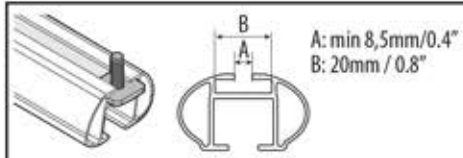

8,3kg / 18.3lb

Max 50kg / 110lb

Optional kit 00012010000

Optional kit 00012460000

F.lli Menabò S.r.l.
Via 8 Marzo, 3 - Z.I. Corte Tegge
42025 Cavriago (RE) ITALY
customercare@flli-menabo.it
www.menabocaraccessories.com