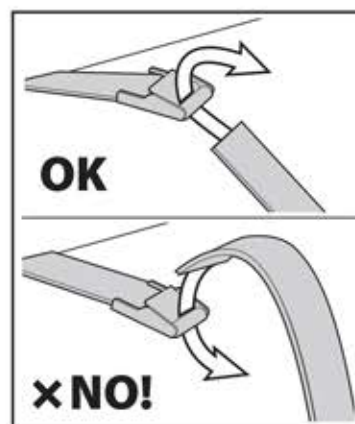

8,3kg / 18.3lb

Max 50kg / 110lb

Optional kit 00012010000

Optional kit 00012460000

F.lli Menabò S.r.l.
Via 8 Marzo, 3 - Z.I. Corte Tegge
42025 Cavriago (RE) ITALY
customercare@flli-menabo.it
www.menabocaraccessories.com