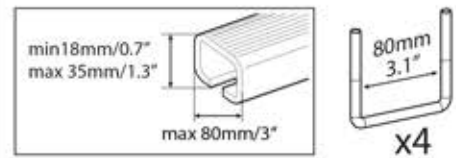

8,3kg / 18.3lb

Max 50kg / 110lb

Optional kit 00012010000

Optional kit 00012460000

F.lli Menabò S.r.l.
Via 8 Marzo, 3 - Z.I. Corte Tegge
42025 Cavriago (RE) ITALY
customercare@flli-menabo.it
www.menabocaraccessories.com