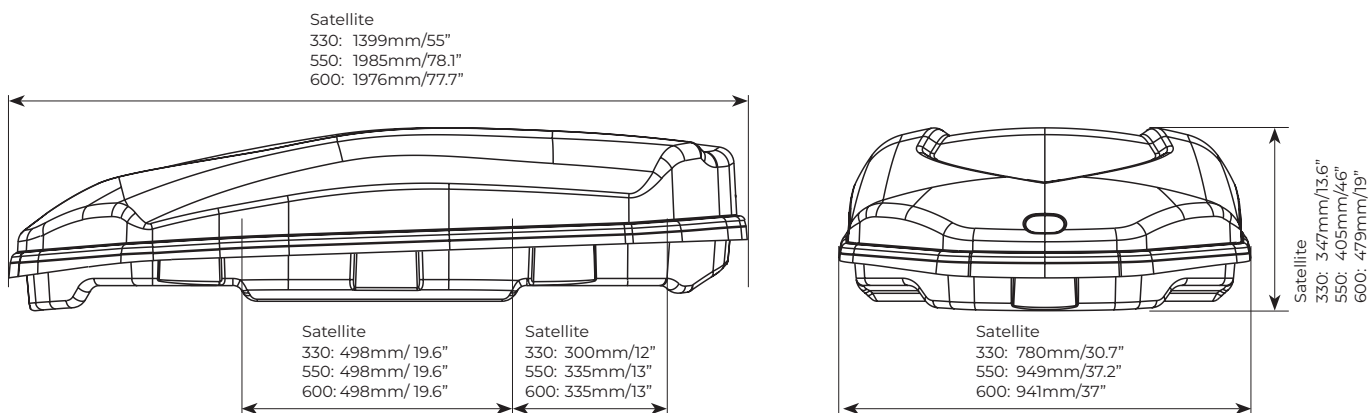

BAULI DA TETTO E BAGAGLIERE
ROOF BOXES AND BASKETS
COFRES DE TECHO Y PORTAEQUIPAJES
COFFRES DE TOIT ET PANIERS
DACHBOXEN UND -KÖRBE

MENABO
free time on the move

SATELLITE

330 - 550 - 600

Baule da tetto dal profilo affusolato ed aerodinamico equipaggiato con sistema antifurto brevettato a doppio scatto. Sistema di montaggio tramite supporti ad "U" o tramite viti a "T". Disponibile in dimensioni fino a 600lt di capienza.

Roof box with a tapered and aerodynamic profile equipped with anti-theft system. Quick and safe fixing system using "U-shaped" supports or "T" screws. Available in sizes up to 600lt of capacity.

| | | |
|---|--------------------------------|---|
| Satellite 330 black | Art.000135400000 | |
| Satellite 330 white | Art.000137600000 | |
| Satellite 330 dark | Art.000137700000 | |
| Satellite 550 black | Art.000136000000 | |
| Satellite 600 black | Art.000136100000 | |
|  Peso prodotto Product weight | Satellite 330 | 8kg / 17.6lb |
| | Satellite 550 | 18,5kg / 40.7lb |
| | Satellite 600 | 14kg / 30.8lb |
| Materiale Material | Abs | |
|  Portata massima Max load | Satellite 330 | max 50kg/110lb |
| | Satellite 550 / 600 | max 75kg/165lb |
|  Serratura antifurto Anti-theft lock | ✓ | |
|  Sistema di montaggio alle barre Fixing system to the roof bars | Satellite 330 |  (LxH) max 60x35mm / 2.3x1.4" |
| | | Optional kit Art.000120100000  T-system X: min 8,5mm/0.4" W: 13/20mm-0.5/0.8" |
| | Satellite 550 Satellite 600 |  (LxH) max 80x35mm / 3.1x1.4" |
| | |  T-system X: min 8,5mm/0.4" W: 20mm/0.8" |
| | | Optional kit Art.000082500000  (LxH) max 80x35mm / 3.1x1.4" |