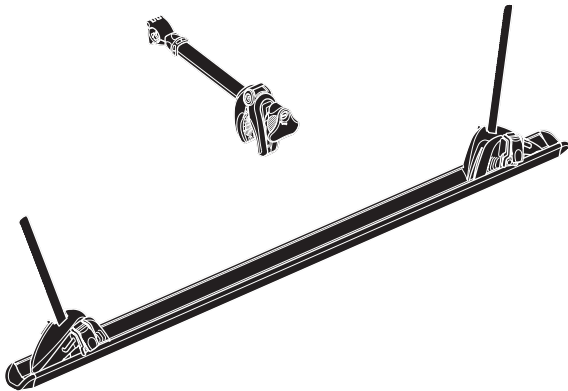

➤ Instructions

Thule WanderWay 3rd Bike Adapter 911602, For Thule WanderWay 911002

- EN** Accessories: Rear door-mounted bike carrier
DE Zubehör: Heckklappen-Fahrradträger
FR Accessoires: Porte-vélos sur le hayon arrière
NL Accessoires : Fietsdrager voor op de achterklep
IT Accessori: Portabici da installare sul portellone posteriore
ES Accesorios: Portabicicletas de portón trasero
PT Acessórios: Suporte para bicicleta para tampa traseira
SV Tillbehör: Bakluckemonterad cykelhållare
DK Tilbehør: Cykelholder, der er monteret på bagklap
NO Tilbehør: Bakdørmonteerte lasteholdere
FI Lisävarusteet: Tavaratilan oveen kiinnitettävä polkupyöräteline
ET Lisavarustus: Tagaluugile paigaldatav jalgrattahoidik
LV Piederumi: Uz aizmugurējām durvīm uzstādāms velosipēdu turētājs
LT Priedai: Prie galinių durelių tvirtinami dviračių laikikliai
PL Akcesoria: Bagażnik rowerowy montowany na tylnych drzwiach
RU Аксессуары: Устанавливаемое на задней дверце крепление для велосипедов
UK Аксесуари: Багажник для велосипедів, що монтується на задніх дверцятках
BG Принадлежности: Багажник за велосипеди, монтиран на задната врата
CS Doplňky: Nosič jízdních kol s montáží na zadní dveře
- SK** Príslušenstvo: Nosič bicyklov s montážou na zadné dvere
SL Dodatki: Prtljažnik za kolesa za na zadnja vrata vozila
HR/BiH Dodaci: Nosač bicikla koji se postavlja na vrata prtljažnika
RO Accesorii: Suport pentru bicicletă montat pe ușa din spate
HU Tartozékok: Hátsó ajtóra szerelhető kerékpártartó
EL Εξαρτήματα: Σχάρα ποδηλάτου πίσω πόρτας
TR Aksesuarlar: Araç arkasına bağlanan bisiklet taşıyıcı
HE אביזרים: מנשא אופניים המורכב על הדלת האחורית
AR الملحقات: حامل الدراجة للتثبيت على الباب الخلفي
ZH 附件: 后备箱安装托架
JA アクセサリー: リアドアマウント型サイクルキャリア
KO 액세서리: 뒷문 장착 자전거 캐리어
TH อุปกรณ์เสริม: โครงยึดจับจักรยานแบบติดตั้งกับประตูท้ายรถ

CITY CRASH

Complies with ISO norm

i

Max 30 kg

22-80 mm

1

2

i