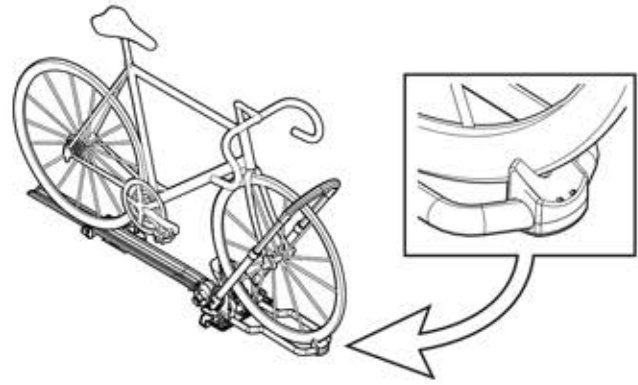

min 26"
max 29"

max *
110mm/4.3"

6
Pag.6

7
Pag.6

6

	N	Q
 24mm/1"	 8	1
	 9	1
	 10	1

7

 		
Chrono DX	5,9 kg / 13 lb	25 kg / 55 lb