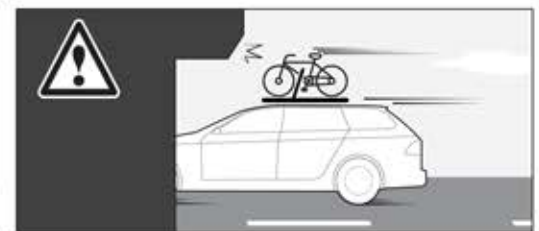

min 26"
max 29"

max *
110mm/4.3"

6
Pag.6

7
Pag.6

6

	N	Q
 24mm/1"	 8	1
	 9	1
	 10	1

7

 		
Chrono DX	5,9 kg / 13 lb	25 kg / 55 lb