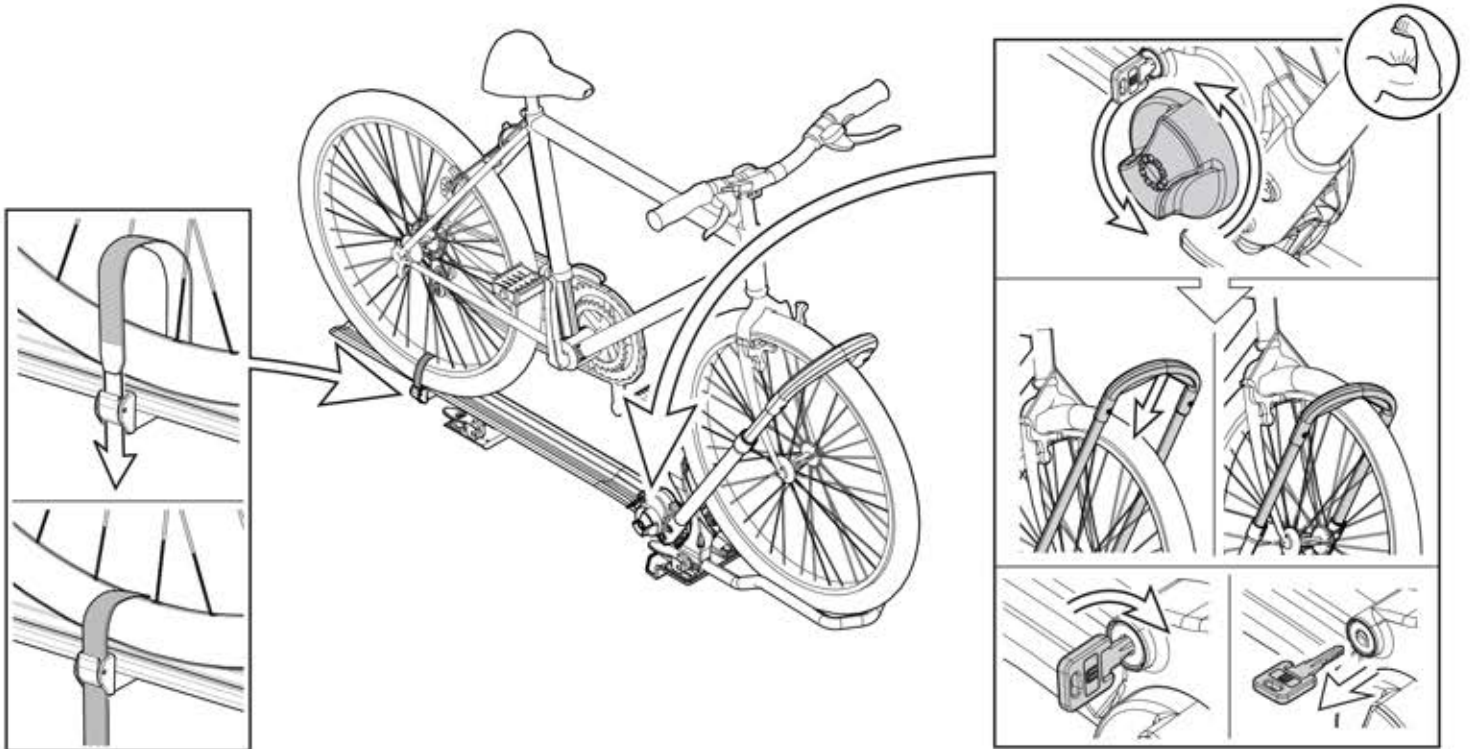

min 26"
max 29"

max *
110mm/4.3"

6
Pag.6

7
Pag.6

6

	N	Q
 24mm/1"	 8	1
	 9	1
	 10	1

7

 		
Chrono DX	5,9 kg / 13 lb	25 kg / 55 lb