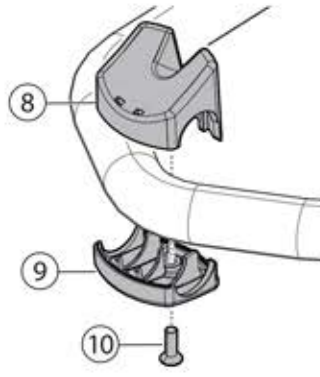

①

N		Q
1		1
2		1

N		Q
3		1
4		4
5		4
7		1

3

4

N	Q
6	2

5

max
1260mm/49.6"

min 26"
max 29"

max *
110mm/4.3"

6
Pag.6

7
Pag.6

6

	N	Q
 24mm/1"	 8	1
	 9	1
	 10	1

7

 		
Chrono DX	5,9 kg / 13 lb	25 kg / 55 lb