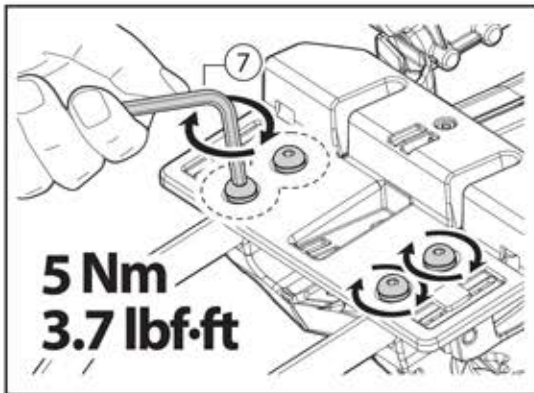

N		Q
1		1
2		1

N		Q
3		1
4		4
5		4
7		1