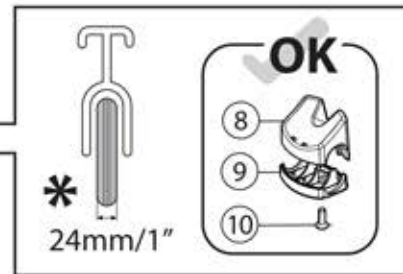

①

N		Q
1		1
2		1

N		Q
3		1
4		4
5		4
7		1

3

4

N	Q
6	2

5

max
1260mm/49.6"

min 26"
max 29"

max *
110mm/4.3"

6
Pag.6

7
Pag.6

6

	N	Q
 24mm/1"	 8	1
	 9	1
	 10	1

7

 		
Chrono DX	5,9 kg / 13 lb	25 kg / 55 lb