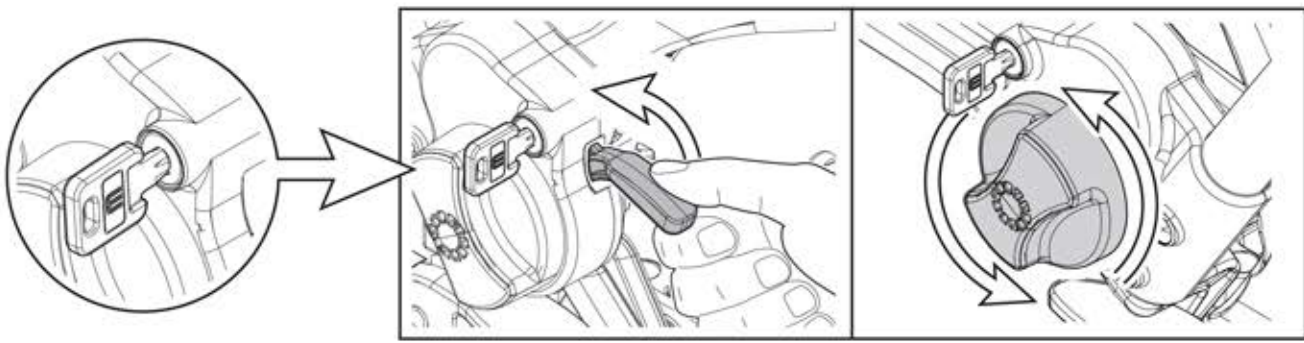

min 26"
max 29"

max *
110mm/4.3"

6
Pag.6

7
Pag.6

6

	N	Q
 24mm/1"	 8	1
	 9	1
	 10	1

7

 		
Chrono DX	5,9 kg / 13 lb	25 kg / 55 lb