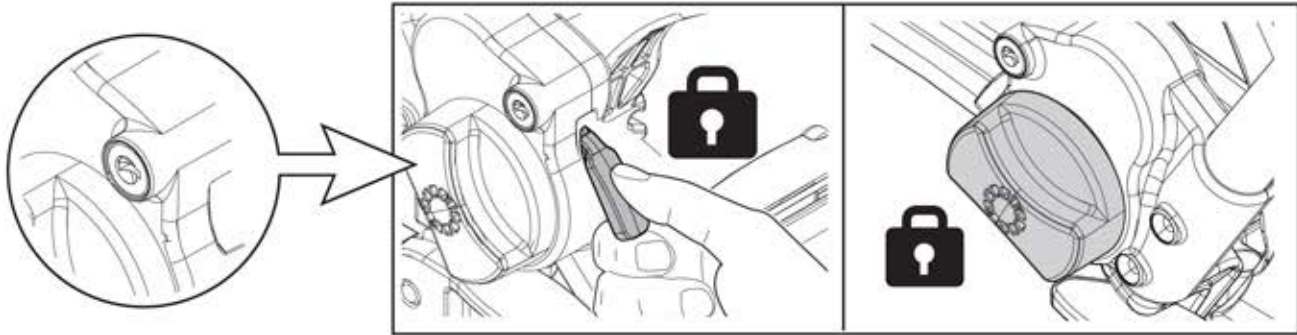

min 26"
max 29"

max *
110mm/4.3"

6
Pag.6

7
Pag.6

6

	N	Q
 24mm/1"	 8	1
	 9	1
	 10	1

7

 		
Chrono DX	5,9 kg / 13 lb	25 kg / 55 lb