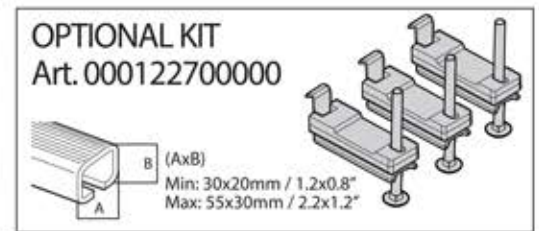

min 26"
max 29"

max *
110mm/4.3"

6
Pag.6

7
Pag.6

6

	N	Q
 24mm/1"	 8	1
	 9	1
	 10	1

7

 		
Chrono DX	5,9 kg / 13 lb	25 kg / 55 lb