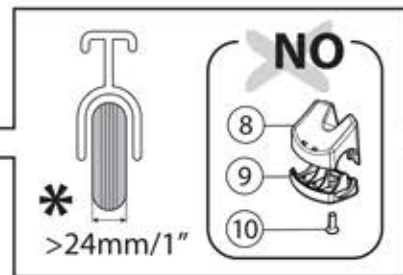

①

N		Q
1		1
2		1

N		Q
3		1
4		4
5		4
7		1

3

4

N	Q
6	2

5

max
1260mm/49.6"

min 26"
max 29"

max *
110mm/4.3"

6
Pag.6

7
Pag.6

6

	N	Q
 24mm/1"	 8	1
	 9	1
	 10	1

7

 		
Chrono DX	5,9 kg / 13 lb	25 kg / 55 lb