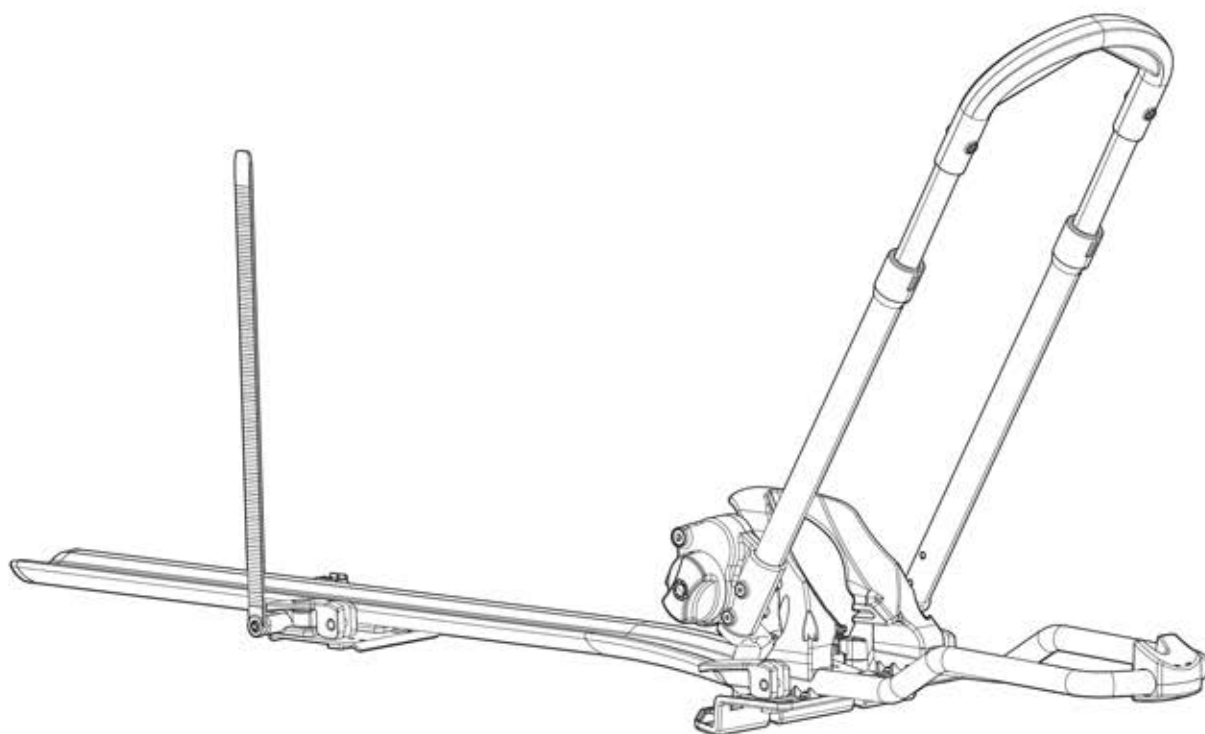

CHRONO DX

IT Istruzioni di montaggio
EN Fitting instructions
DE Montageanleitung
FR Instructions de montage
ES Instrucciones de montaje
BG инструкции за сглобяване
CS Návod na montáž
DA Monteringsvejledning
EL Οδηγίες συναρμολόγησης

ET Paigaldusjuhend
FI Asennusohje
HR Uputa za sastavljanje
HU A felszerelés módja
LT Pritvirtinimo instrukcijos
LV Stiprināšanas instrukcija
NL Instrukcja montażu
NO Monteringsveiledning
PL Instrukcja montażu

PT Instruções de Montagem
RO Instrucțiuni de montare
RU Инструкции по установке
SK Návod na montáž
SL Navodila za pritrjevanje
SV Monteringsanvisning
TK Uydurma talimat
ZH 裝修指導
AR تعليمات التجميع