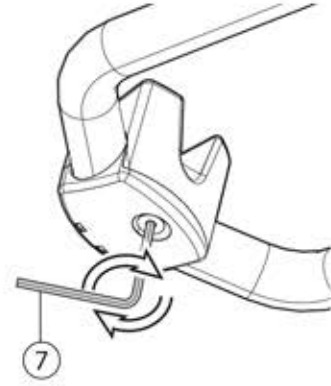

min 26"
max 29"

max *
110mm/4.3"

6
Pag.6

7
Pag.6

6

	N	Q
 24mm/1"	 8	1
	 9	1
	 10	1

7

 		
Chrono DX	5,9 kg / 13 lb	25 kg / 55 lb