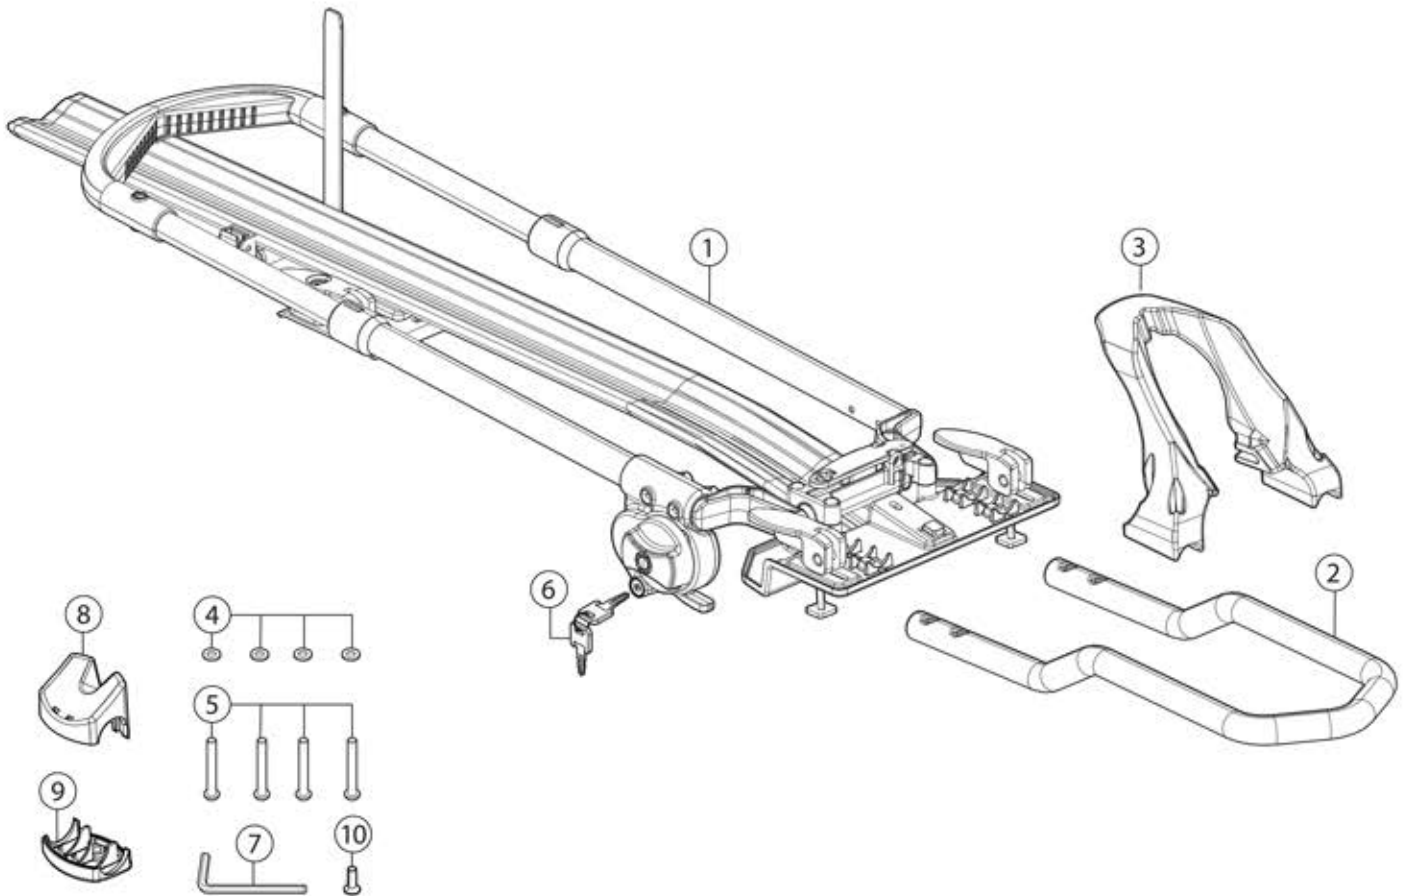

①

N		Q
1		1
2		1

N		Q
3		1
4		4
5		4
7		1

3

4

N	Q
6	2

5

max
1260mm/49.6"

min 26"
max 29"

max *
110mm/4.3"

6
Pag.6

7
Pag.6

6

	N	Q
 24mm/1"	 8	1
	 9	1
	 10	1

7

 		
Chrono DX	5,9 kg / 13 lb	25 kg / 55 lb