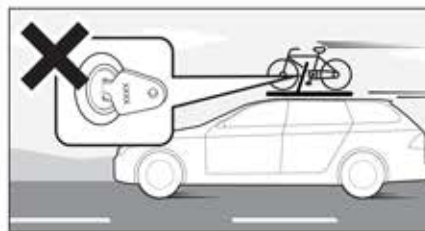

min 26"
max 29"

max *
110mm/4.3"

6
Pag.6

7
Pag.6

6

	N	Q
 24mm/1"	 8	1
	 9	1
	 10	1

7

 		
Chrono DX	5,9 kg / 13 lb	25 kg / 55 lb