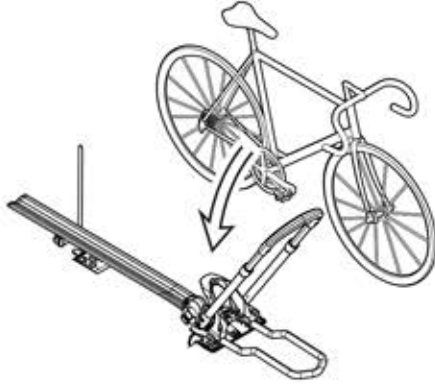

min 26"
max 29"

max *
110mm/4.3"

6
Pag.6

7
Pag.6

6

	N	Q
 24mm/1"	 8	1
	 9	1
	 10	1

7

 		
Chrono DX	5,9 kg / 13 lb	25 kg / 55 lb