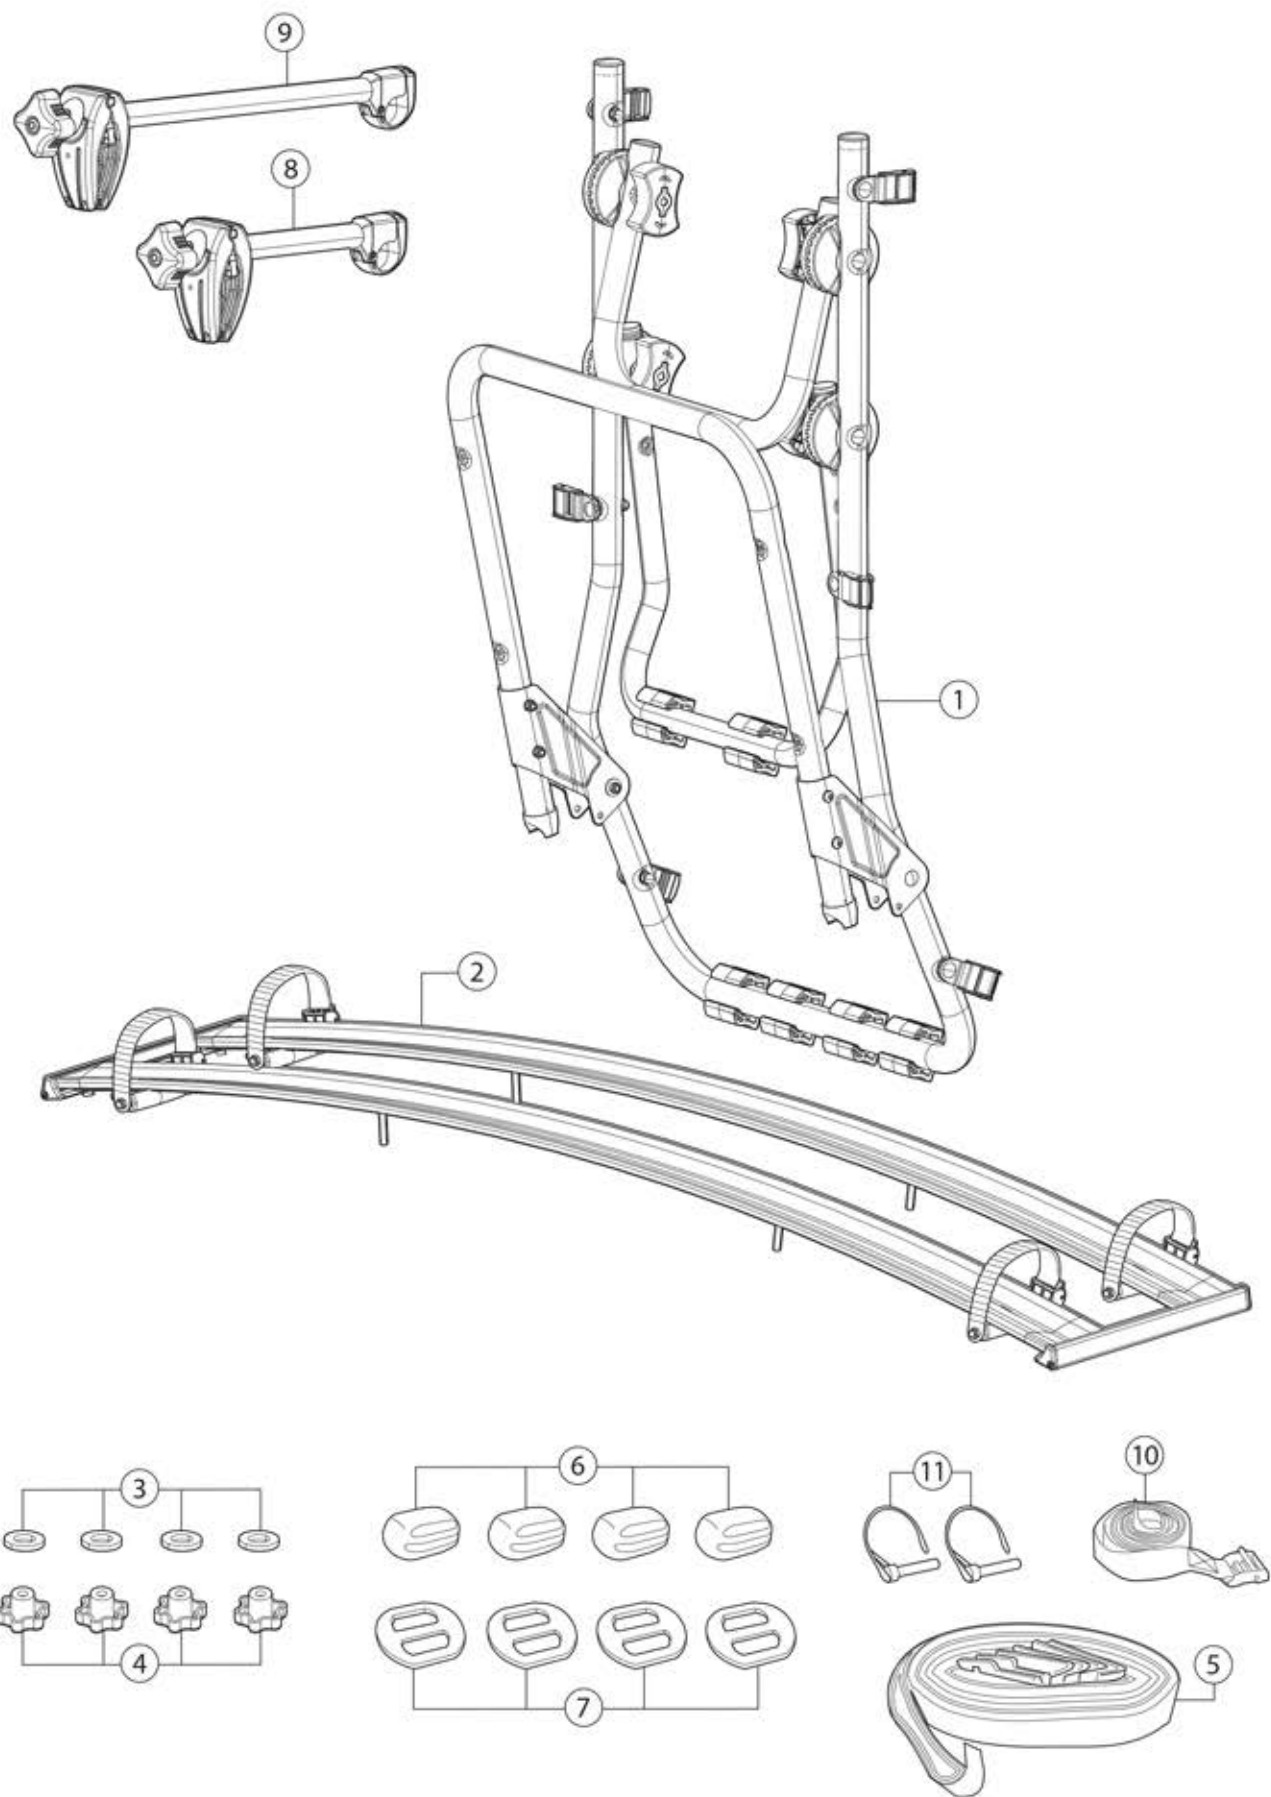

SK Návod na montáž

SL Navodila za pritrjevanje

SV Monteringsanvisning

TK Uydurma talimat

ZH 裝修指導

AR تعليمات التجميل

Made in Italy

N.	[IT]Componenti (Inclusi) [EN]Components (Included) [FR]Composants (Comprises) [DE]Die Komponenten (im Lieferumfang enthalten) [ES]Componentes (Incluido)	Q.	
1		1	
2		1	
3		4	
4		4	
5		RED	2
		YELLOW	2
		GREEN	2
6		4	
7		4	
8		1	
9		1	
10	 2,5m / 8 ft	1	
11		2	

N.	[IT]Ricambi (A Richiesta) [EN]Spare Parts (Made to order) [FR]Pièces de rechange (Sur commande) [DE]E Teile (auf Anfrage) [ES]Piezas de recambio (Previa solicitud)	Q.	Codice-Code-Código
3		1	700049700000
4		1	
5		1	700002200000
6		4	700002600000
7		2	700002400000
8		1	000128900000
9		1	000129000000
10	 2,5m / 8 ft	1	700001100000
11		2	700015700000
a	 Ø25mm / 1"	2	700002000000
b	 Ø30mm / 1.2"	2	700007000000
c		1	700017000000
d		1	700015600000

11

12

		● MIN Ø23 mm / 1"		MIN 22" MAX 29"		MAX 110mm/4.3"		max 1325mm/52.2"
		○ MAX Ø75 mm / 3"						

X2

13

X2

14

15