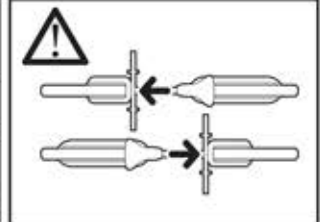

Art.000104100000

BRACCETTO DOPPIO

Art.000103900000

BRACCETTO LUNGO

Art.000104000000

No Tandem

COBRA

11kg / 24.2lb