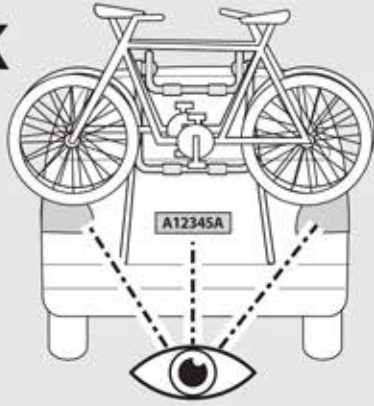

N.	Q.
10	1

2,5m / 8 ft

N.	Q.
11	2

OK

OPTIONAL

POMELLO ANTIFURTO

Art.000026400000

BRACCETTO DOPPIO