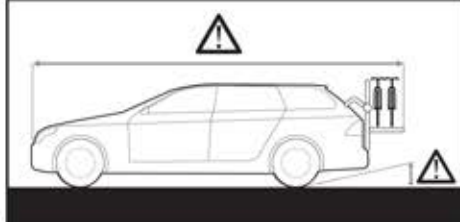

OPTIONAL

POMELLO ANTIFURTO

Art.000026400000

BRACCETTO DOPPIO

Art.000104100000

BRACCETTO DOPPIO

Art.000103900000

BRACCETTO LUNGO

Art.000104000000

No Tandem