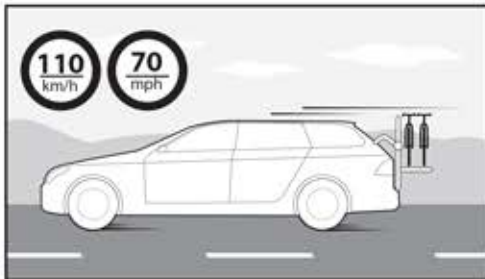

OPTIONAL

POMELLO ANTIFURTO

Art.000026400000

BRACCETTO DOPPIO

Art.000104100000

BRACCETTO DOPPIO

Art.000103900000

BRACCETTO LUNGO

Art.000104000000

No Tandem