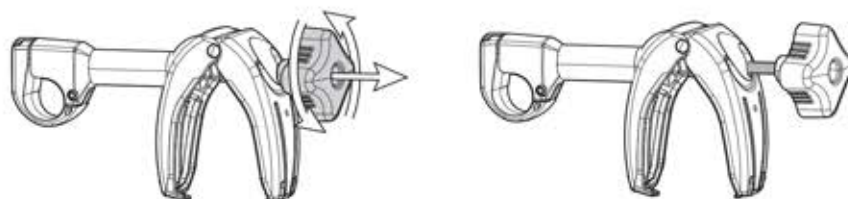

N.		Q.
5	 RED  YELLOW  GREEN	2 2 2
7		4

7

8

9

GROUP A

GROUP B

10

N.		Q.
8		1
9		1

11

12

		● MIN Ø23 mm / 1"		MIN 22" MAX 29"		MAX 110mm/4.3"		max 1325mm/52.2"
		○ MAX Ø75 mm / 3"						

X2

13

X2

14

15