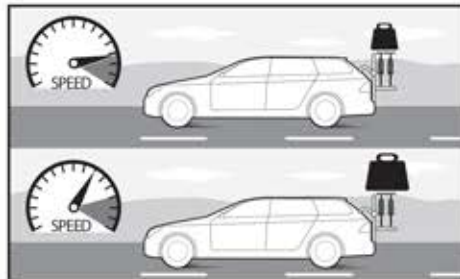

OPTIONAL

POMELLO ANTIFURTO

Art.000026400000

BRACCETTO DOPPIO

Art.000104100000

BRACCETTO DOPPIO

Art.000103900000

BRACCETTO LUNGO

Art.000104000000

No Tandem