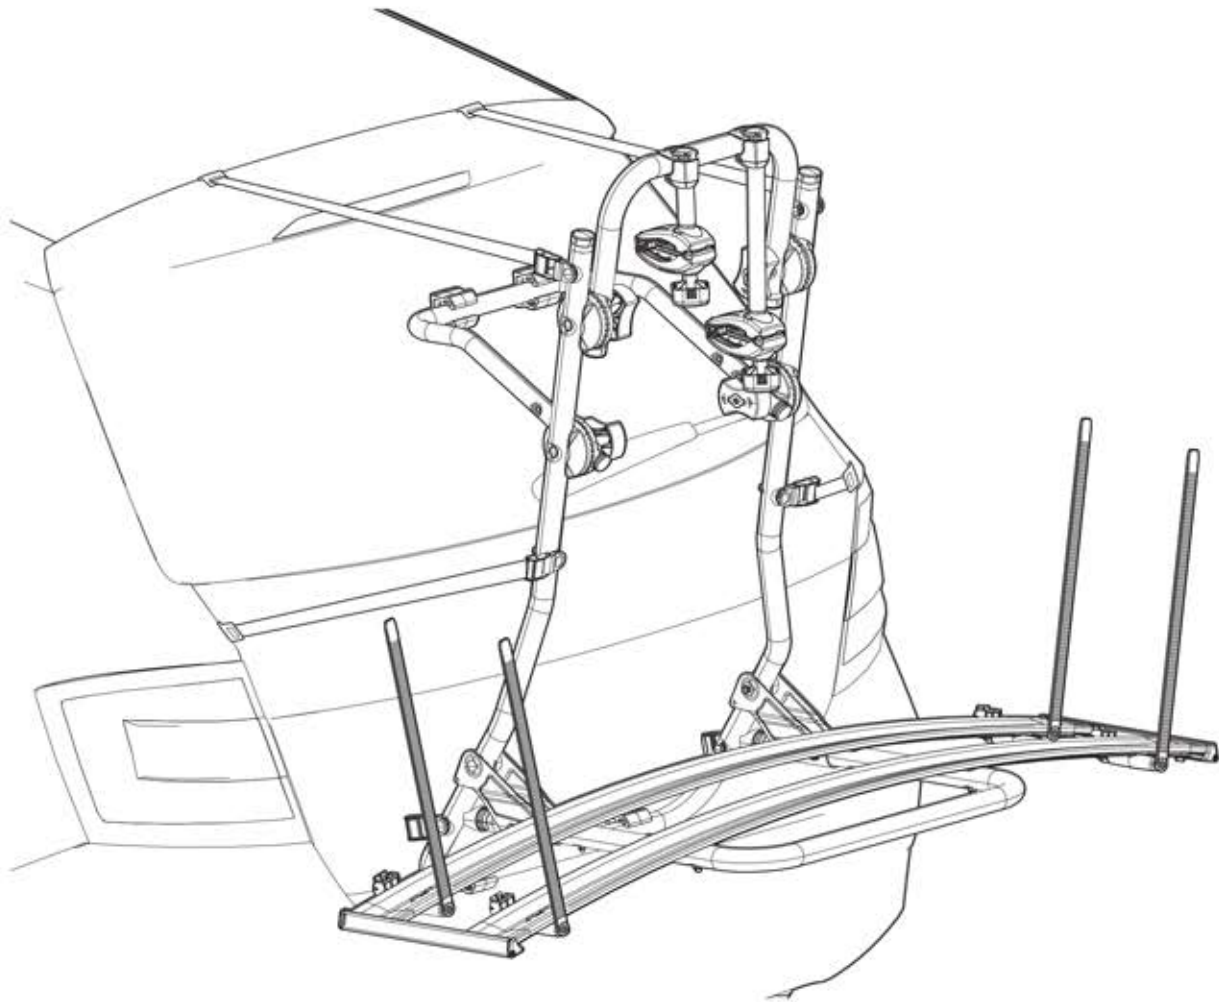

SK Návod na montáž

SL Navodila za pritrjevanje

SV Monteringsanvisning

TK Uydurma talimat

ZH 裝修指導

AR تعليمات التجميل

Made in Italy

N.	[IT]Componenti (Inclusi) [EN]Components (Included) [FR]Composants (Comprises) [DE]Die Komponenten (im Lieferumfang enthalten) [ES]Componentes (Incluido)	Q.	
1		1	
2		1	
3		4	
4		4	
5		RED	2
		YELLOW	2
		GREEN	2
6		4	
7		4	
8		1	
9		1	
10	 2,5m / 8 ft	1	
11		2	