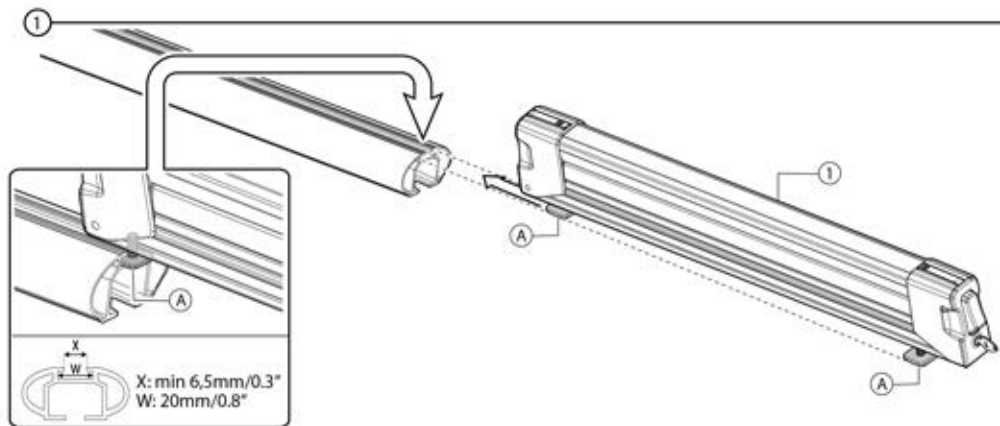

## YELO

IT Istruzioni di montaggio	ET Paigaldusjuhend	PT Instruções de Montagem
EN Fitting instructions	FI Asennusohje	RO Instrucțiuni de montare
DE Montageanleitung	HR Uputa za sastavljanje	RU Инструкции по установке
FR Instructions de montage	HU A felszerelés módja	SK Návod na montáž
ES Instrucciones de montaje	LT Pritvirtinimo instrukcijos	SL Navodila za pritrjevanje
BG инструкции за сглобяване	LV Stiprināšanas instrukcija	SV Monteringsanvisning
CS Návod na montáž	NL Montagehandleiding	TK Uydurma talimat
DA Monteringsvejledning	NO Monteringsanvisning	ZH 裝修指導
EL Οδηγίες συναρμολόγησης	PL Instrukcja montażu	AR كتيب التعليمات

N°	IT (Componenti (inclusi)) EN (Components (included)) FR (Composants (inclus)) DE (Die Komponenten (im Lieferumfang enthalten)) ES (Componentes (incluidos))	Q.
1		2
2		2
3		1

N°	IT (Ricambi (A Richiesta)) EN (Spare Parts (Made to order)) FR (Pièces de rechange (Sur commande)) DE (Sonder (auf Anfrage)) ES (Piezas de montaje (Pírcia solicitada))	Codice-Codex (Codigo)	Q.
A	 17mm / 0.6\""/>	700015300000	4
B			4
C			4
3		700023700000	1
2		700010300000	2