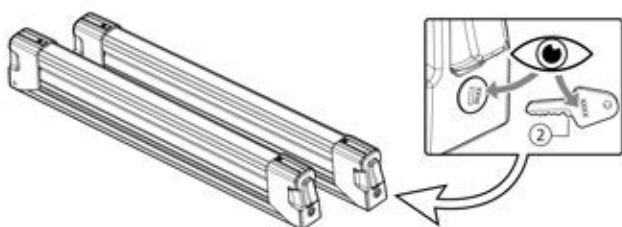

## YELO

IT Istruzioni di montaggio	ET Paigaldusjuhend	PT Instruções de Montagem
EN Fitting instructions	FI Asennusohje	RO Instrucțiuni de montare
DE Montageanleitung	HR Uputa za sastavljanje	RU Инструкции по установке
FR Instructions de montage	HU A felszerelés módja	SK Návod na montáž
ES Instrucciones de montaje	LT Pritvirtinimo instrukcijos	SL Navodila za pritrjevanje
BG инструкции за сглобяване	LV Stiprināšanas instrukcija	SV Monteringsanvisning
CS Návod na montáž	NL Montagehandleiding	TK Uydurma talimat
DA Monteringsvejledning	NO Monteringsanvisning	ZH 裝修指導
EL Οδηγίες συναρμολόγησης	PL Instrukcja montażu	AR كتيب التعليمات

N°	IT (Componenti (inclusi)) EN (Components (included)) FR (Composants (inclus)) DE (Die Komponenten (im Lieferumfang enthalten)) ES (Componentes (incluidos))	Q.
1		2
2		2
3		1

N°	IT (Ricambi (A Richiesta)) EN (Spare Parts (Made to order)) FR (Pièces de rechange (Sur commande)) DE (Sonder (auf Anfrage)) ES (Piezas de montaje (Pírcia solicitada))	Codice-Codex (Codigo)	Q.
A	 17mm / 0.6\""/>	700015300000	4
B			4
C			4
3		700023700000	1
2		700010300000	2