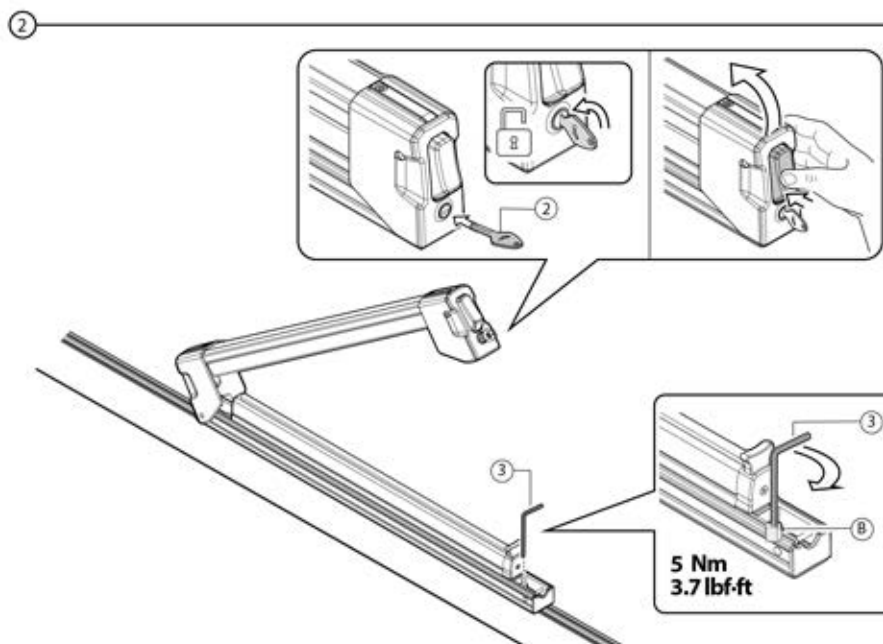

## YELO

IT Istruzioni di montaggio	ET Paigaldusjuhend	PT Instruções de Montagem
EN Fitting instructions	FI Asennusohje	RO Instrucțiuni de montare
DE Montageanleitung	HR Uputa za sastavljanje	RU Инструкции по установке
FR Instructions de montage	HU A felszerelés módja	SK Návod na montáž
ES Instrucciones de montaje	LT Pritvirtinimo instrukcijos	SL Navodila za pritrjevanje
BG инструкции за сглобяване	LV Stiprināšanas instrukcija	SV Monteringsanvisning
CS Návod na montáž	NL Montagehandleiding	TK Uydurma talimat
DA Monteringsvejledning	NO Monteringsanvisning	ZH 裝修指導
EL Οδηγίες συναρμολόγησης	PL Instrukcja montażu	AR كتيب التعليمات

N°	IT (Componenti (inclusi)) EN (Components (included)) FR (Composants (inclus)) DE (Die Komponenten (im Lieferumfang enthalten)) ES (Componentes (incluidos))	Q.
1		2
2		2
3		1

N°	IT (Ricambi (A Richiesta)) EN (Spare Parts (Made to order)) FR (Pièces de rechange (Sur commande)) DE (Sonder (auf Anfrage)) ES (Piezas de montaje (Pírcia solicitada))	Codice-Codex (Codigo)	Q.
A	 17mm / 0.6\""/>	700015300000	4
B			4
C			4
3		700023700000	1
2		700010300000	2