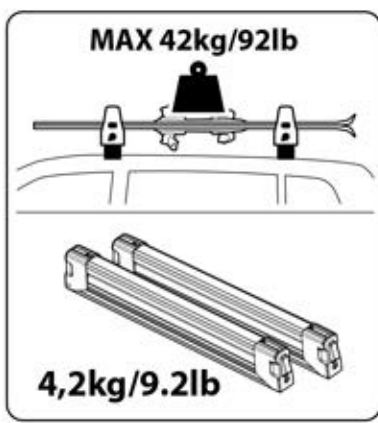

## YELO

IT Istruzioni di montaggio	ET Paigaldusjuhend	PT Instruções de Montagem
EN Fitting instructions	FI Asennusohje	RO Instrucțiuni de montare
DE Montageanleitung	HR Uputa za sastavljanje	RU Инструкции по установке
FR Instructions de montage	HU A felszerelés módja	SK Návod na montáž
ES Instrucciones de montaje	LT Pritvirtinimo instrukcijos	SL Navodila za pritrjevanje
BG инструкции за сглобяване	LV Stiprināšanas instrukcija	SV Monteringsanvisning
CS Návod na montáž	NL Montagehandleiding	TK Uydurma talimat
DA Monteringsvejledning	NO Monteringsanvisning	ZH 裝修指導
EL Οδηγίες συναρμολόγησης	PL Instrukcja montażu	AR كتيب التعليمات

N°	IT (Componenti (inclusi)) EN (Components (included)) FR (Composants (inclus)) DE (Die Komponenten (im Lieferumfang enthalten)) ES (Componentes (incluidos))	Q.
1		2
2		2
3		1

N°	IT (Ricambi (A Richiesta)) EN (Spare Parts (Made to order)) FR (Pièces de rechange (Sur commande)) DE (Sonder (auf Anfrage)) ES (Piezas de montaje (Pírcia solicitada))	Codice-Codex (Codigo)	Q.
A	 17mm / 0.6\""/>	700015300000	4
B			4
C			4
3		700023700000	1
2		700010300000	2