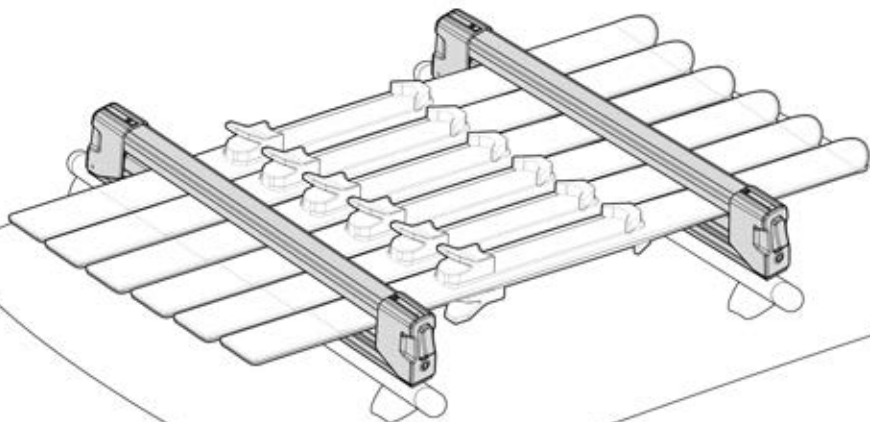

## YELO

IT Istruzioni di montaggio	ET Paigaldusjuhend	PT Instruções de Montagem
EN Fitting instructions	FI Asennusohje	RO Instrucțiuni de montare
DE Montageanleitung	HR Uputa za sastavljanje	RU Инструкции по установке
FR Instructions de montage	HU A felszerelés módja	SK Návod na montáž
ES Instrucciones de montaje	LT Pritvirtinimo instrukcijos	SL Navodila za pritrjevanje
BG инструкции за сглобяване	LV Stiprināšanas instrukcija	SV Monteringsanvisning
CS Návod na montáž	NL Montagehandleiding	TK Uydurma talimat
DA Monteringsvejledning	NO Monteringsanvisning	ZH 裝修指導
EL Οδηγίες συναρμολόγησης	PL Instrukcja montażu	AR كتيب التعليمات

N°	IT (Componenti (inclusi)) EN (Components (included)) FR (Composants (inclus)) DE (Die Komponenten (im Lieferumfang enthalten)) ES (Componentes (incluidos))	Q.
1		2
2		2
3		1

N°	IT (Ricambi (A Richiesta)) EN (Spare Parts (Made to order)) FR (Pièces de rechange (Sur commande)) DE (Sonder (auf Anfrage)) ES (Piezas de montaje (Pírcia solicitada))	Codice-Codex (Codigo)	Q.
A	 17mm / 0.6\""/>	700015300000	4
B			4
C			4
3		700023700000	1
2		700010300000	2