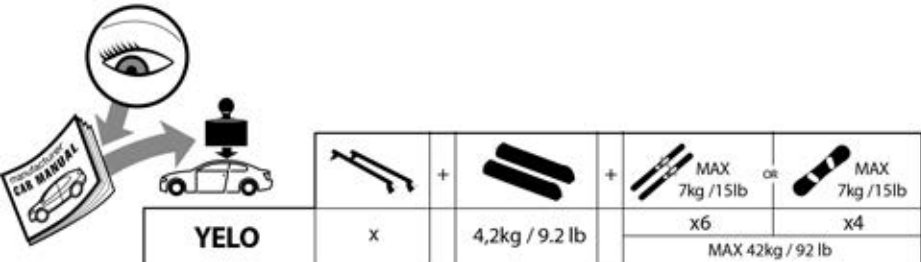

7

8

**⚠ NO!****OK**

4

5

F.lli Menabò S.r.l.  
Via B. Marzo, 3 - Z.I. Corte Tegge  
42025 Cavriago (RE) ITALY  
customercare@flli-menabo.it  
www.menabocaraccessories.com

**PRODUCT  
REGISTRATION**