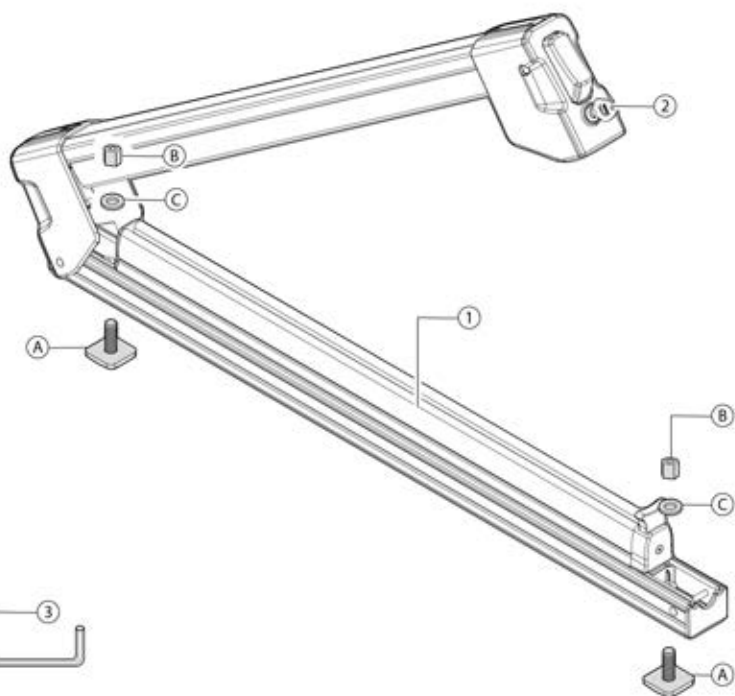

## YELO

IT Istruzioni di montaggio	ET Paigaldusjuhend	PT Instruções de Montagem
EN Fitting instructions	FI Asennusohje	RO Instrucțiuni de montare
DE Montageanleitung	HR Uputa za sastavljanje	RU Инструкции по установке
FR Instructions de montage	HU A felszerelés módja	SK Návod na montáž
ES Instrucciones de montaje	LT Pritvirtinimo instrukcijos	SL Navodila za pritrjevanje
BG инструкции за сглобяване	LV Stiprināšanas instrukcija	SV Monteringsanvisning
CS Návod na montáž	NL Montagehandleiding	TK Uydurma talimat
DA Monteringsvejledning	NO Monteringsanvisning	ZH 裝修指導
EL Οδηγίες συναρμολόγησης	PL Instrukcja montażu	AR كتيب التعليمات

N°	IT (Componenti (inclusi)) EN (Components (included)) FR (Composants (inclus)) DE (Die Komponenten (im Lieferumfang enthalten)) ES (Componentes (incluidos))	Q.
1		2
2		2
3		1

N°	IT (Ricambi (A Richiesta)) EN (Spare Parts (Made to order)) FR (Pièces de rechange (Sur commande)) DE (Sonder (auf Anfrage)) ES (Piezas de montaje (Pírcia solicitada))	Codice-Codex (Codigo)	Q.
A	 17mm / 0.6\""/>	700015300000	4
B			4
C			4
3		700023700000	1
2		700010300000	2