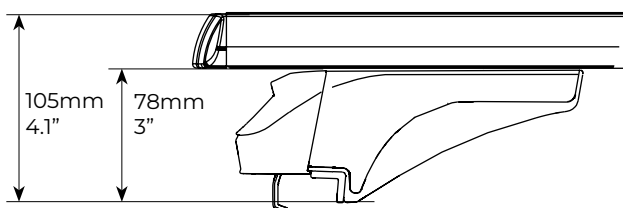

BARRE DA TETTO
ROOF BARS
BARRAS DE TECHO
BARRES DE TOIT
DACHTRÄGER

MENABO
free time on the move

ARIEM

Silver

Black

INCLUDED

max
75kg
165lb

Barre da tetto in alluminio di qualità con profilo anodizzato black o silver. Provviste di scanalatura per il montaggio rapido degli accessori tramite viti a "T". Dotate di serratura antifurto. Disponibili in 2 lunghezze.

Flush rails

Raised rails

Ariem: 1185mm / 46.7"
Ariem XL: 1315mm / 51.8"

Ariem silver	Art.000147000000	
Ariem XL silver	Art.000147100000	
Ariem black	Art.000161500000	
Ariem XL black	Art.000161600000	
 Peso prodotto Product weight	Ariem	3,2kg / 7.1lb
	Ariem XL	3,4kg / 7.5lb
Materiale Material	Alluminio Aluminium	
 Portata massima Max load	max 75kg/165lb	
 Serratura antifurto Anti-theft lock	✓	
 Tetti auto compatibili Compatible vehicle roof types	Raised rails	✓
	Flush rails	✓
	Smooth roof	x
	Fixed points	x