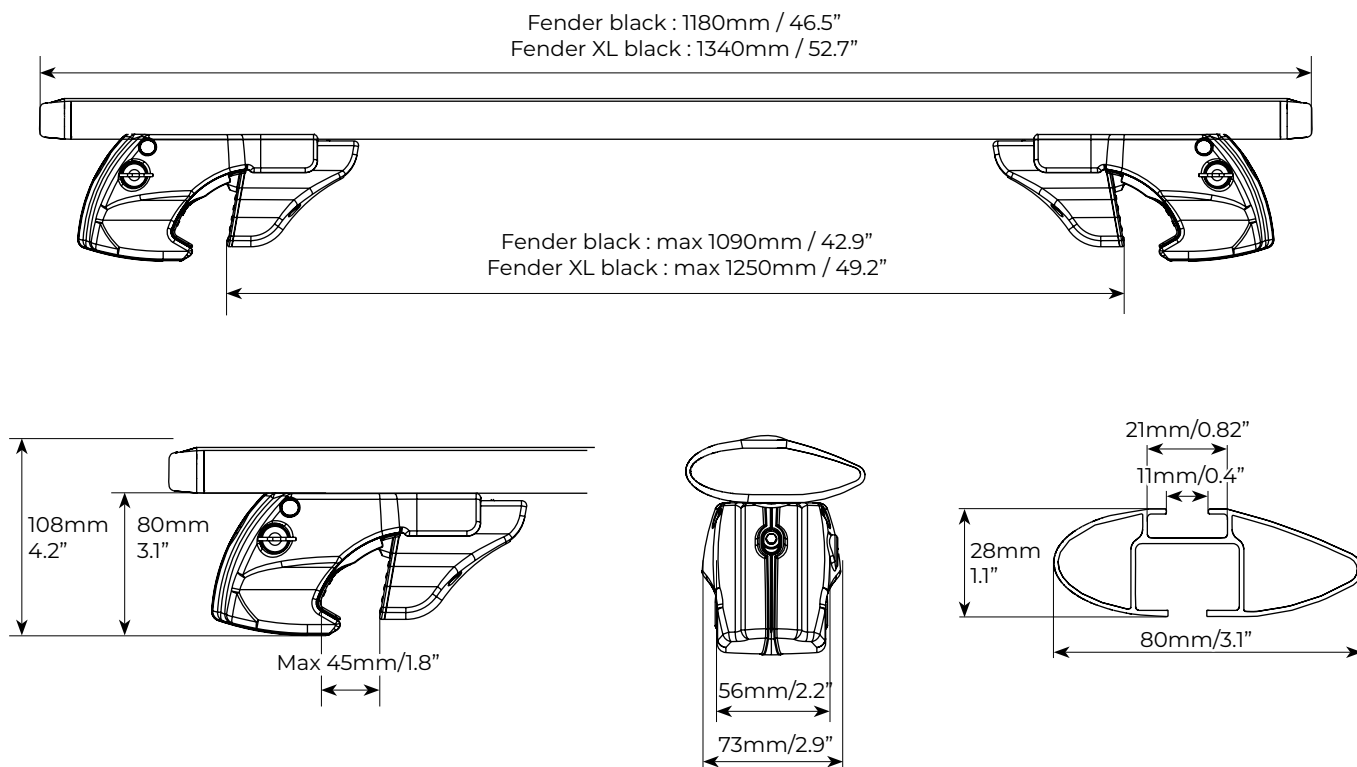

BARRE DA TETTO
ROOF BARS
BARRAS DE TECHO
BARRES DE TOIT
DACHTRÄGER

MENABO
free time on the move

FENDER

Barre da tetto in alluminio di qualità con profilo ad ala per una migliore aerodinamicità e silenziosità. Provviste di scanalatura per il montaggio rapido degli accessori tramite viti a "T". Dotate di serratura antifurto. Disponibili in 2 lunghezze.

High quality aluminium roof bars with wing-profile, for improved aerodynamics and reduced wind noise. Provided with groove for quick mounting of accessories by means of "T" screws. Equipped with anti-theft lock. Available in 2 lengths.

Fender black	Art.000146600000	
Fender XL Black	Art.000146700000	
 Peso prodotto Product weight	Fender black	3,7kg / 8.1lb
	Fender XL Black	3,9kg / 8.6lb
Materiale Material	Alluminio Aluminium	
 Portata massima Max load	Max. 90Kg / 198lb	
 Serratura antifurto Anti-theft lock	✓	
 Tetti auto compatibili Compatible vehicle roof types	Raised rails	✓
	Flush rails	x
	Smooth roof	x
	Fixed points	x