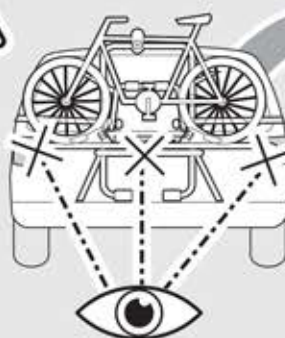

			+	 x2	OR	 x2
	Stand Up 2	12,2 kg / 27 lb		MAX 45 kg / 99lb		

			+	 x3	OR	 x2
	Stand Up 3	12,7 kg / 28 lb		MAX 45 kg / 99lb		

**OPTIONAL**

**POMELLO ANTIFURTO**

Art.000026400000

**BRACCETTO DOPPIO**

Art.000104100000