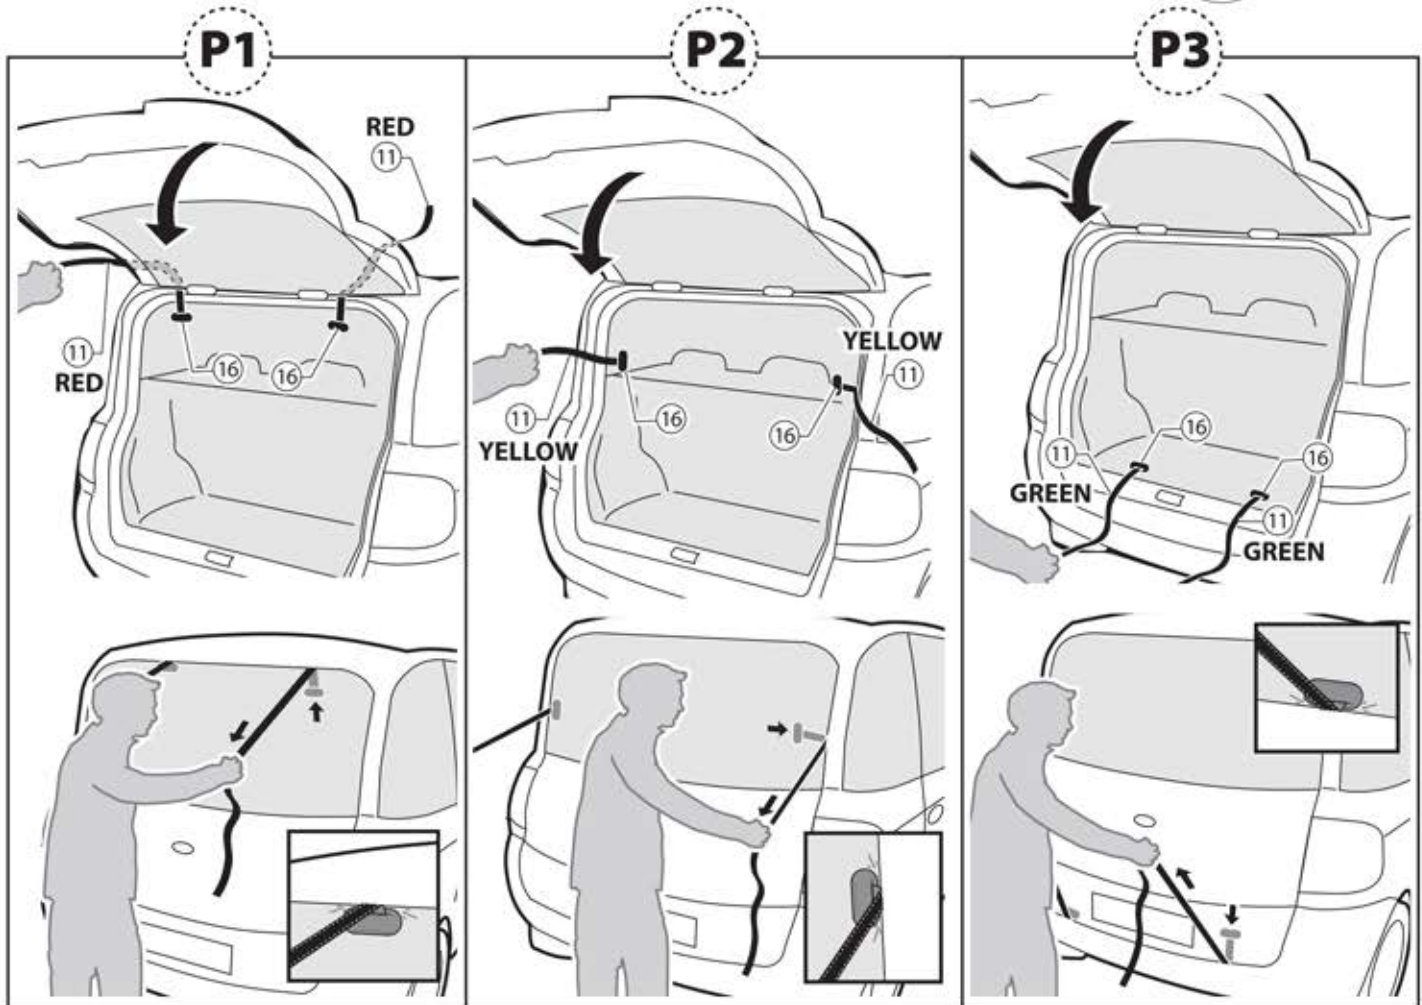

N.		Q.
11	RED	0/2
	YELLOW	0/2
	GREEN	0/2
16	*	2/4