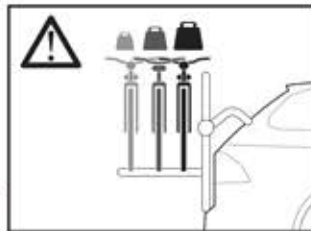

F.lli Menabò S.r.l.
Via 8 Marzo, 3 -Z.I. Corte Tegge
42025 Cavriago (RE) ITALY
customercare@flli-menabo.it
www.menabocaraccessories.com