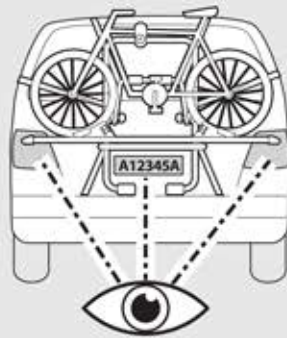

10 **x3** 

N.	Q.
10	1

11 **x2**  **x3** 

N.	Q.
18	1

12

x2 

x3 

OK

			+	 x2	OR	 x2
	Stand Up 2	12,2 kg / 27 lb		MAX 45 kg / 99lb		

			+	 x3	OR	 x2
	Stand Up 3	12,7 kg / 28 lb		MAX 45 kg / 99lb		

**OPTIONAL**

**POMELLO ANTIFURTO**

Art.000026400000

**BRACCETTO DOPPIO**

Art.000104100000