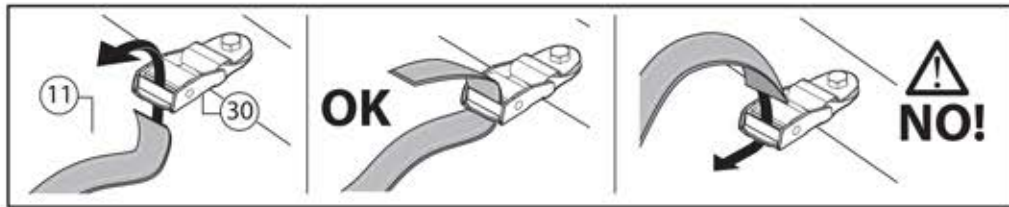

N.		Q.
11	RED	2
	YELLOW	2
	GREEN	2
15		4