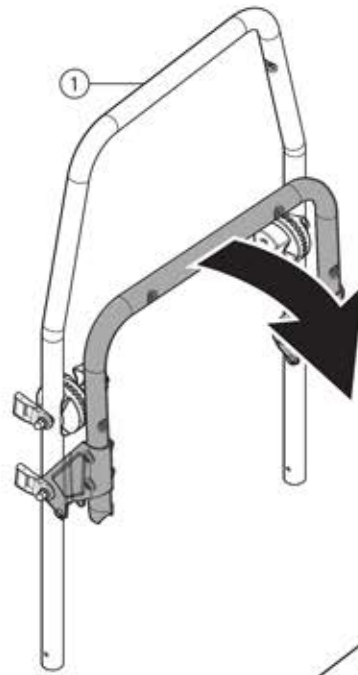

1

x2

x3

N.		Q.
1		1
2		1
22		2
24	M6	4
25	Ø6x12	6
28	M6x40	2
29	M6x35	2
30		2
31		2