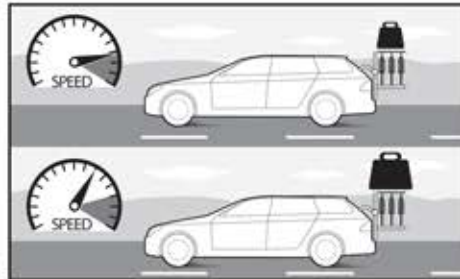

OPTIONAL

POMELLO ANTIFURTO

Art.000026400000

BRACCETTO DOPPIO

Art.000104100000

BRACCETTO DOPPIO

Art.000103900000

BRACCETTO LUNGO

Art.000104000000

MIN Ø30 mm / 1.2"
MAX Ø50 mm / 2"
MIN 30x60 mm / 1.2"x2.4"
MAX 50x70 mm / 2"x 2.7"

MIN 22"
MAX 29"

MAX 75mm / 3"

MAX 1210mm / 47.6"

No Tandem

F.lli Menabò S.r.l.
Via 8 Marzo, 3 -Z.I. Corte Tegge
42025 Cavriago (RE) ITALY
customercare@flli-menabo.it
www.menabocaraccessories.com

50008500004
10/01/2024