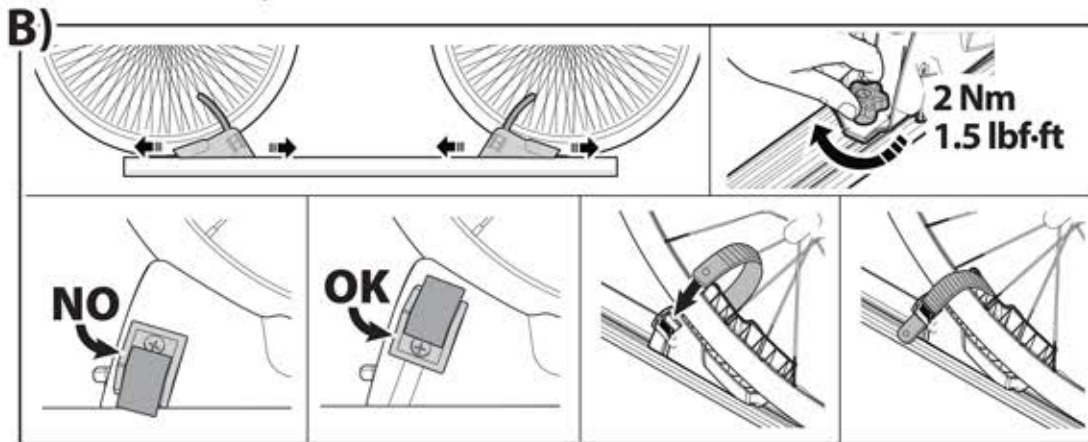

10 **x3**

N.	Q.
10	1