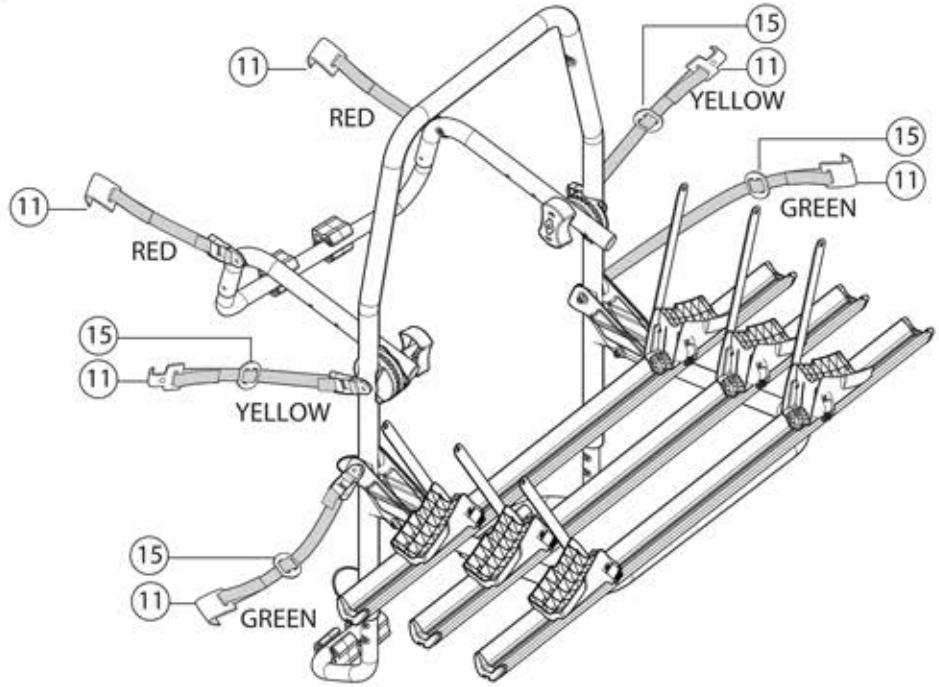

N.		Q.
11	RED	2
	YELLOW	2
	GREEN	2
15		4