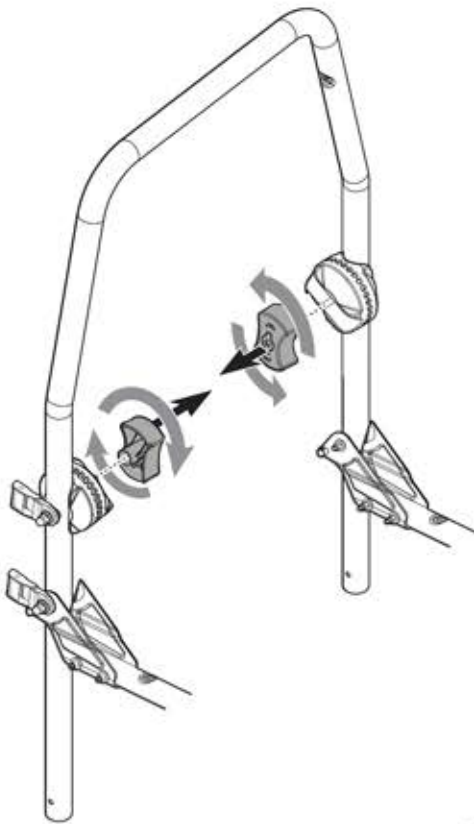

1

x2

x3

N.		Q.
1		1
2		1
22		2
24	M6	4
25	Ø6x12	6
28	M6x40	2
29	M6x35	2
30		2
31		2