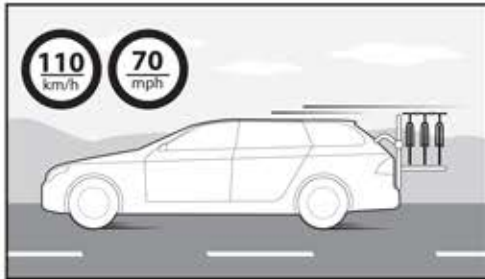

OPTIONAL

POMELLO ANTIFURTO

Art.000026400000

BRACCETTO DOPPIO

Art.000104100000

BRACCETTO DOPPIO

Art.000103900000

BRACCETTO LUNGO

Art.000104000000

MIN Ø30 mm / 1.2"
MAX Ø50 mm / 2"
MIN 30x60 mm / 1.2"x2.4"
MAX 50x70 mm / 2"x 2.7"

MIN 22"
MAX 29"

MAX 75mm / 3"

MAX 1210mm / 47.6"

No Tandem

F.lli Menabò S.r.l.
Via 8 Marzo, 3 -Z.I. Corte Tegge
42025 Cavriago (RE) ITALY
customercare@flli-menabo.it
www.menabocaraccessories.com

50008500004
10/01/2024