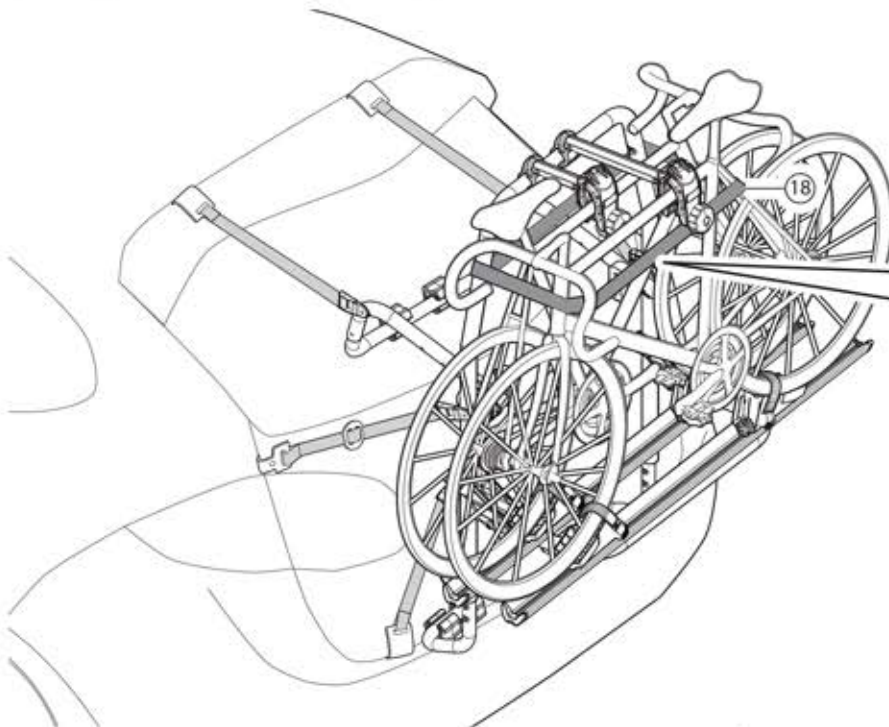

11 **x2** **x3**

N.	Q.
18	1