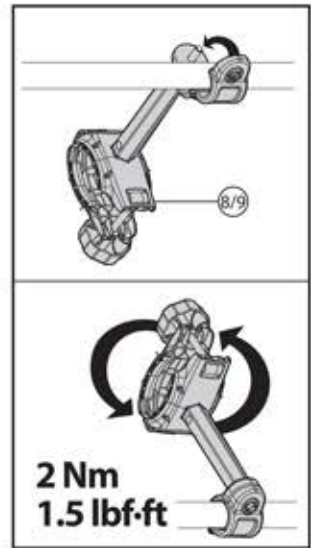

8 **x2** **x3**

N.		Q.
8		1
9		1