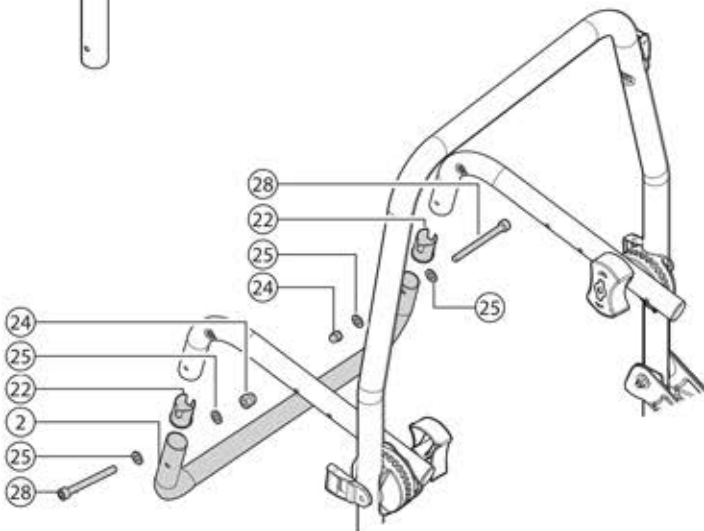

x2 

x3 

1

x2 

x3 

N.		Q.
1		1
2		1
22		2
24	 M6	4
25	 Ø6x12	6
28	 M6x40	2
29	 M6x35	2
30		2
31		2

2

x2 x3 

N.		Q.
3	 DX	1
4	 SX	1
12	 6x37	2
19		6
21	 6x55	2

3

x2 x3 

N.		Q. 2x 	Q. 3x 
5		2	3
6	 DX	2	3
7	 SX	2	3
13		4	6
17		4	6
26	 M6x25	4	6

4 **x2**  **x3** 

N.		Q. x2 	Q. x3 
27	 M6x35	4	6

5 **x2**  **x3** 

N.		Q. x2 	Q. x3 
23	 M6	4	6
25	 Ø6x12	4	6

**BRACCETTO DOPPIO**

Art.000103900000

**BRACCETTO LUNGO**

Art.000104000000

MIN Ø30 mm / 1.2"  
MAX Ø50 mm / 2"  
MIN 30x60 mm / 1.2"x2.4"  
MAX 50x70 mm / 2"x 2.7"

MIN 22"  
MAX 29"

MAX 75mm / 3"

MAX 1210mm / 47.6"