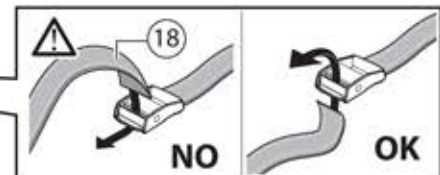

11 **x2** **x3**

N.	Q.
18	1