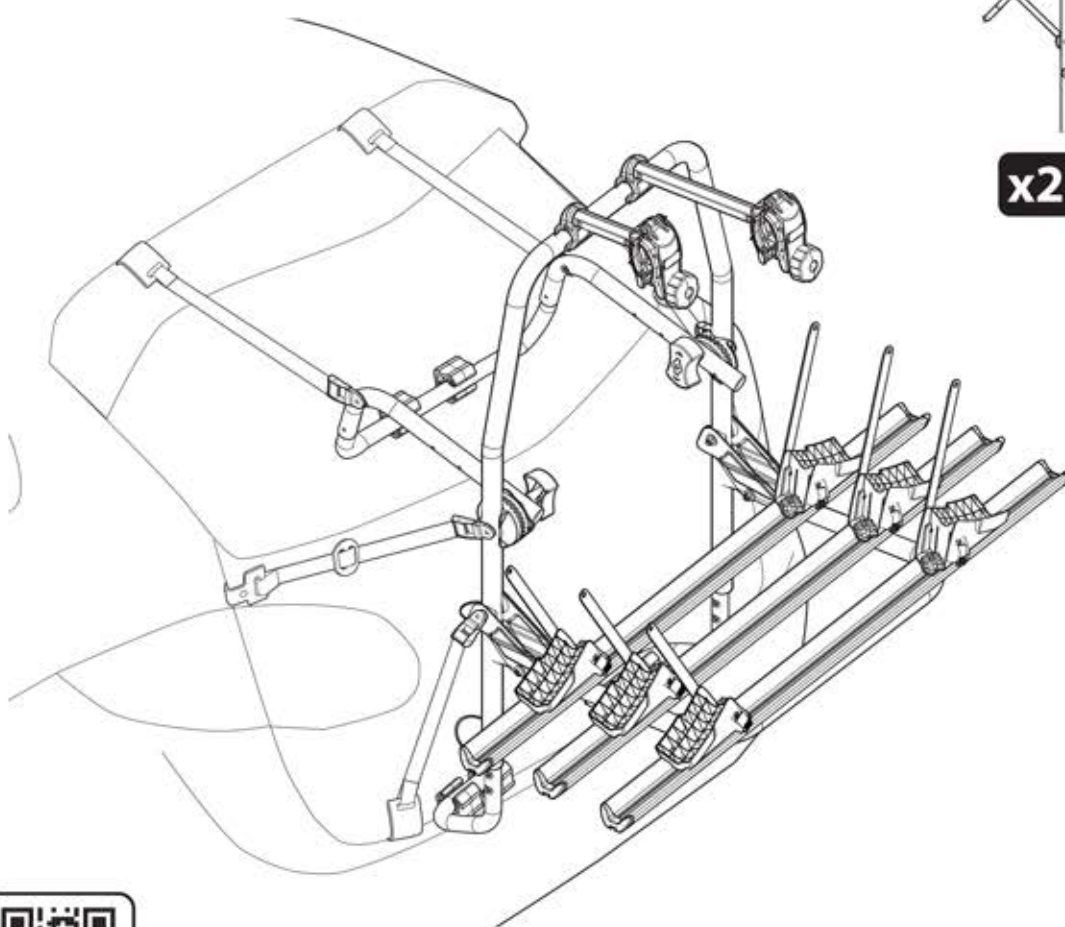

MEPABO

free time on the move

STAND UP

IT Istruzioni di montaggio
EN Fitting instructions
DE Montageanleitung
FR Instructions de montage
ES Instrucciones de montaje
BG инструкции за сглобяване
CS Návod na montáž
DA Monteringsvejledning
EL Οδηγίες συναρμολόγησης

ET Paigaldusjuhend
FI Asennusohje
HR Uputa za sastavljanje
HU A felszerelés módja
LT Pritvirtinimo instrukcijos
LV Stiprināšanas instrukcija
NL Instrukcja montażu
NO Monteringsveiledning
PL Instrukcja montażu

PT Instruções de Montagem
RO Instrucțiuni de montare
RU Инструкции по установке
SK Návod na montáž
SL Navodila za pritrjevanje
SV Monteringsanvisning
TK Uydurma talimat
ZH 裝修指導
AR تعليمات التجميل

x2

x3

Watch video

Made in Italy