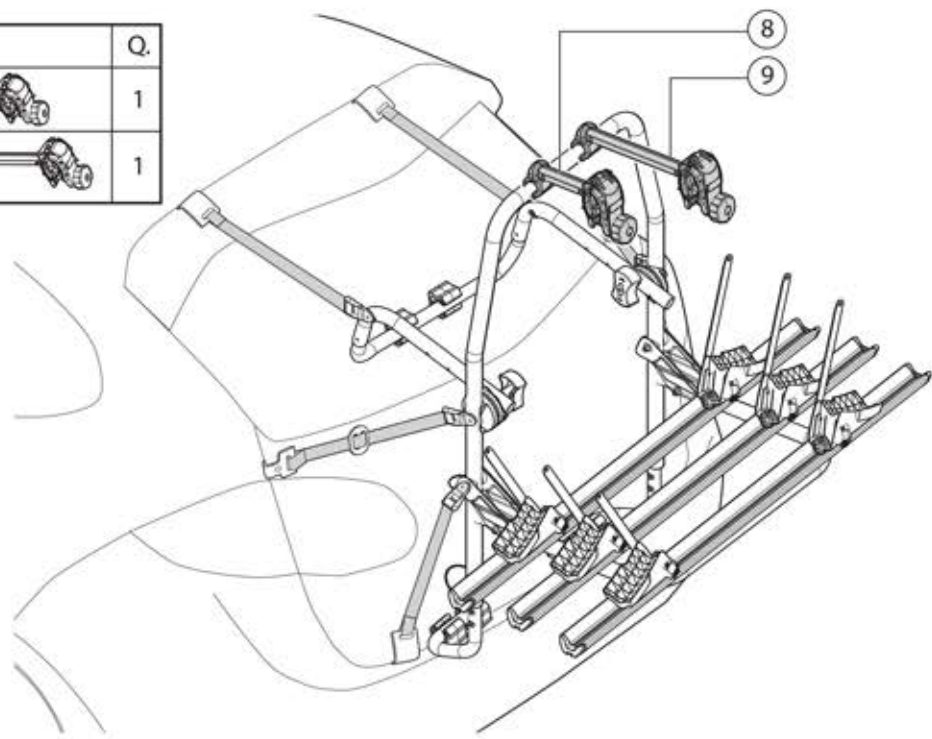

8 **x2** **x3**

N.		Q.
8		1
9		1