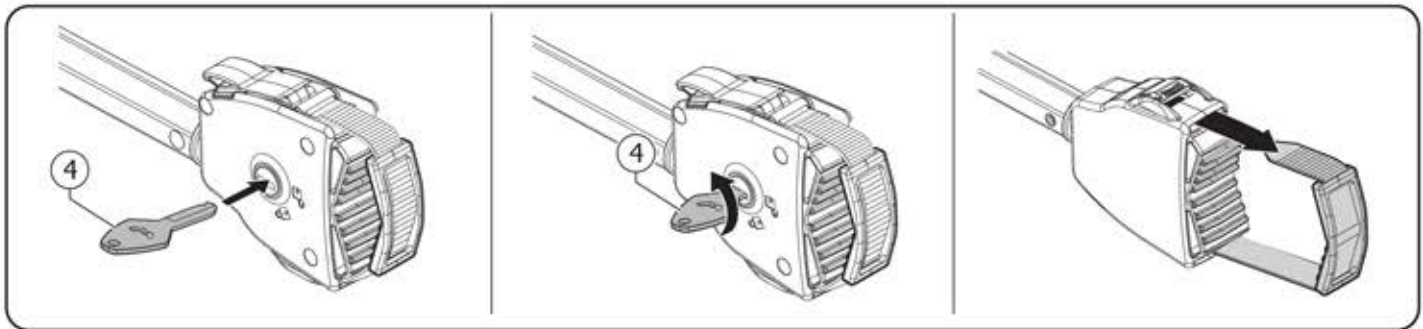

N.	■ Componenti (Inclus) ■ Components (Included) ■ Composants (Compris) ■ Die Komponenten (im Lieferumfang enthalten) ■ Componentes (Incluido) ■ Компоненты (в комплекте)	Q.
1		1
2		2