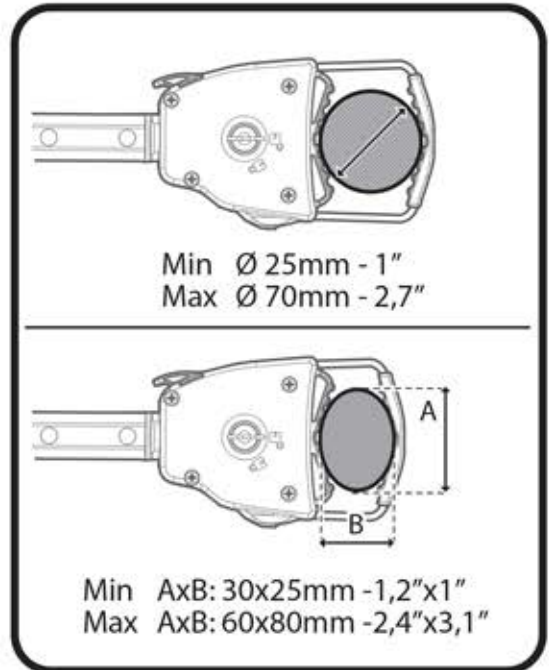

N.	■ Componenti (Inclus) ■ Components (Included) ■ Composants (Compris) ■ Die Komponenten (im Lieferumfang enthalten) ■ Componentes (Incluido) ■ Компоненты (в комплекте)	Q.
1		1
2		2